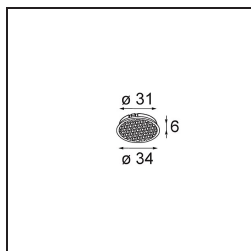

Accessorio Ottico

13515132 Honeycomb 33 Black Structure