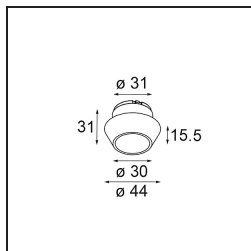

Livello abbagliamento	11	12
Remark	<ul style="list-style-type: none">• Tetrix Recessed Ring o Tube Surface non incluso• Questo non è un prodotto completo. È necessario un Tetrix Recessed Ring o Tube Surface.• Questo non è un prodotto completo. È necessario un Tetrix Recessed Ring o Tube Surface.	

TM30 & CRI diagram

Accessorio Ottico

13515132 Honeycomb 33 Black Structure

13515038 Snoot 32 White Matt

13515032 Snoot 32 Black Structure

13515232 Light Cone 44 Black Structure

13515238 Light Cone 44 White Matt