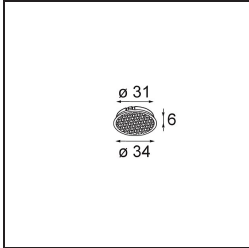

Accessoires d'Eclairage optiques

13515132 Honeycomb 33 Black Structure