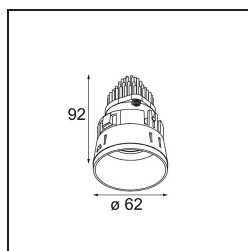

Caractéristiques

Matériaux	13511383
Type de Source Lumineuse	LED
Type de LED	BRIDGELUX V8G8
Technologie LED	LED COB
CRI	Min. 90
Température de Couleur	3000K
Durée de Vie	L90B10 à 50 000 heures
Ampoule incluse	Oui
Nombre de Sources Lumineuses	1
Code de flux CIE	100 100 100 100 96
Groupe (SDCM)	2
Direction de la Lumière	Bas
Optique	Collimateur
Faisceau mesuré (°)	39,2
Tension d'Entrée	Driver à Courant Constant Requis
Classe Électrique	III
Indice de protection IP	55
Essai au fil incandescent (°C)	850
Intérieur/extérieur	Intérieur
Application	Plafond, Mur
Montage	Encastré
Taille de découpe (mm)	ø68 for Frame Recessed; ø89 for Frame Recessed TrimLess
Profondeur de montage (mm)	110,0
Ajustabilité	Not Applicable
Distance avec l'Objet Éclairé (m)	0,1
Couleur Principale & Finition Principale	Noir, Mat
Poids brut (g)	146,0
Courant du driver (mA)	350 500
Min. forward voltage (Vf)	13,2 13,7
Max. forward voltage (Vf)	15,0 15,4
Connected load (W)	5,0 7,2
Flux lumineux par lampe (lm)	539 722
Efficacité (lm/W)	108 100

UGR	11	12
Commentaire	<ul style="list-style-type: none">• Tetrix Recessed Ring ou Tube Surface non inclus• Ceci n'est pas un produit complet. Un Tetrix Recessed Ring ou Tube Surface est requis.• Ceci n'est pas un produit complet. Un Tetrix Recessed Ring ou Tube Surface est requis.	