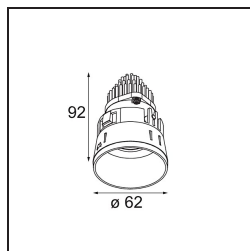

Date
Customer
Project
Type

Tetrix Straight Recessed 62 1x IP55 LED 3000K Flood DE Black Matt

Specifications

Material	13511383
Tipo de fuente de luz	LED
Tipo de LED	BRIDGELUX V8G8
Tecnología LED	COB LED
CRI	Min. 90
Temperatura del color	3000K
Vida Útil	L90B10 @50.000 horas
Lámpara Incluida	Sí
Número de fuentes de luz	1
Código de flujo CIE	100 100 100 100 96
Binning (SDCM)	2
Dirección de la luz	Directo
Óptica	Colimador
Ángulo de Apertura medido (°)	39,2
Voltaje de entrada	Driver de corriente constante requerido
Clasificación eléctrica	III
Clasificación del IP	55
Clasificación de hilo incandescente (°C)	850
Interio/Exterior	Interior
Aplicación	Techo, Pared
Montaje	Empotrado
Tamaño de corte (mm)	ø68 for Frame Recessed; ø89 for Frame Recessed TrimLess
Profundidad de montaje (mm)	110,0
Ajustabilidad	Not Applicable
Distancia al objeto iluminado (m)	0,1
Color principal & Acabado principal	Negro, Mate
Peso bruto (g)	146,0
Corriente de accionamiento (mA)	350 500
Min. forward voltage (Vf)	13,2 13,7
Max. forward voltage (Vf)	15,0 15,4
Connected load (W)	5,0 7,2
Flujo luminoso por lámpara (lm)	539 722

Eficacia (lm/W)	108	100
Índice de deslumbramiento	11	12
Remark	<ul style="list-style-type: none">• Tetrix Recessed Ring o Tube Surface no incluido• Este no es un producto completo. Se necesita un Tetrix Recessed Ring o Tube Surface.• Este no es un producto completo. Se necesita un Tetrix Recessed Ring o Tube Surface.	