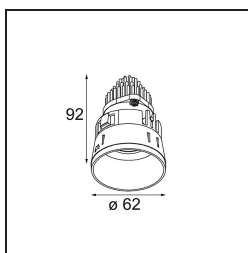

Date
Customer
Project
Type

Tetrix Straight Recessed 62 1x IP55 LED 3000K Flood DE Black Matt

Specifications

Material	13511383
Tipo de fuente de luz	LED
Tipo de LED	BRIDGELUX V8G8
Tecnología LED	COB LED
CRI	Min. 90
Temperatura del color	3000K
Vida Útil	L90B10 @50.000 horas
Lámpara Incluida	Sí
Número de fuentes de luz	1
Código de flujo CIE	100 100 100 100 96
Binning (SDCM)	2
Dirección de la luz	Directo
Óptica	Colimador
Ángulo de Apertura medido (°)	39,2
Voltaje de entrada	Driver de corriente constante requerido
Clasificación eléctrica	III
Clasificación del IP	55
Clasificación de hilo incandescente (°C)	850
Interio/Exterior	Interior
Aplicación	Techo, Pared
Montaje	Empotrado
Tamaño de corte (mm)	ø68 for Frame Recessed; ø89 for Frame Recessed TrimLess
Profundidad de montaje (mm)	110,0
Ajustabilidad	Not Applicable
Distancia al objeto iluminado (m)	0,1
Color principal & Acabado principal	Negro, Mate
Peso bruto (g)	146,0
Corriente de accionamiento (mA)	350 500
Min. forward voltage (Vf)	13,2 13,7
Max. forward voltage (Vf)	15,0 15,4
Connected load (W)	5,0 7,2
Flujo luminoso por lámpara (lm)	539 722

Eficacia (lm/W)	108	100
Índice de deslumbramiento	11	12
Remark	<ul style="list-style-type: none">• Tetrix Recessed Ring o Tube Surface no incluido• Este no es un producto completo. Se necesita un Tetrix Recessed Ring o Tube Surface.• Este no es un producto completo. Se necesita un Tetrix Recessed Ring o Tube Surface.	