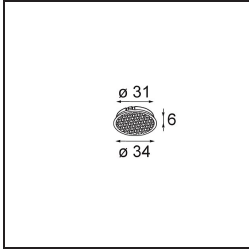

Accesorios Opticos

13515132 Honeycomb 33 Black Structure