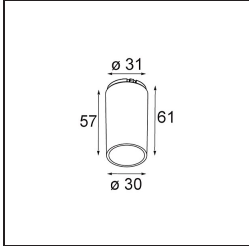

Date
Customer
Project
Type

Tetrix Straight Recessed 62 1x IP55 LED 3000K Flood DE Black Matt

Specifications

Material	13511383
Tipo de fuente de luz	LED
Tipo de LED	BRIDGELUX V8G8
Tecnología LED	COB LED
CRI	Min. 90
Temperatura del color	3000K
Vida Útil	L90B10 @50.000 horas
Lámpara Incluida	Sí
Número de fuentes de luz	1
Código de flujo CIE	100 100 100 100 96
Binning (SDCM)	2
Dirección de la luz	Directo
Óptica	Colimador
Ángulo de Apertura medido (°)	39,2
Voltaje de entrada	Driver de corriente constante requerido
Clasificación eléctrica	III
Clasificación del IP	55
Clasificación de hilo incandescente (°C)	850
Interio/Exterior	Interior
Aplicación	Techo, Pared
Montaje	Empotrado
Tamaño de corte (mm)	ø68 for Frame Recessed; ø89 for Frame Recessed TrimLess
Profundidad de montaje (mm)	110,0
Ajustabilidad	Not Applicable
Distancia al objeto iluminado (m)	0,1
Color principal & Acabado principal	Negro, Mate
Peso bruto (g)	146,0
Corriente de accionamiento (mA)	350 500
Min. forward voltage (Vf)	13,2 13,7
Max. forward voltage (Vf)	15,0 15,4
Connected load (W)	5,0 7,2
Flujo luminoso por lámpara (lm)	539 722

Eficacia (lm/W)	108	100
Índice de deslumbramiento	11	12
Remark	<ul style="list-style-type: none">• Tetrix Recessed Ring o Tube Surface no incluido• Este no es un producto completo. Se necesita un Tetrix Recessed Ring o Tube Surface.• Este no es un producto completo. Se necesita un Tetrix Recessed Ring o Tube Surface.	

TM30 & CRI diagram

Accesorios Opticos

13515132 Honeycomb 33 Black Structure

13515038 Snoot 32 White Matt
13515032 Snoot 32 Black Structure

13515232 Light Cone 44 Black Structure
13515238 Light Cone 44 White Matt