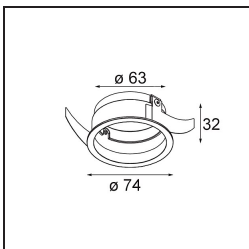

### Spezifikationen

Material	13511383
Typ der Lichtquelle	LED
LED Typ	BRIDGELUX V8G8
LED-Technologie	COB-LED
CRI	Min. 90
Farbtemperatur	3000K
Lebensdauer	L90B10 bei 50.000 Stunden
Leuchtmittel enthalten	Ja
Anzahl Lichtquellen	1
CIE-Fluxcode	100 100 100 100 96
Binning (SDCM)	2
Lichtrichtung	Abwärts
Optik	Kollimator
Gemessene Abstrahlwinkel (°)	39,2
Eingangsspannung	Konstantstrom-Treiber erforderlich
Schutzklasse	III
Schutzart	55
Glühdrahtprüfung (°C)	850
Innen/Außen	Innen
Anwendung	Decke, Wand
Montage	Einbau
Ausschnittgröße (mm)	ø68 for Frame Recessed; ø89 for Frame Recessed TrimLess
Einbautiefe (mm)	110,0
Verstellbarkeit	Not Applicable
Abstand zum beleuchteten Objekt (m)	0,1
Primärfarbe & Primäres Finish	Schwarz, Matt
Bruttogewicht (g)	146,0
Antriebsstrom (mA)	350      500
Min. forward voltage (Vf)	13,2      13,7
Max. forward voltage (Vf)	15,0      15,4
Connected load (W)	5,0      7,2
Lichtstrom pro Lampe (lm)	539      722
Effizienz (lm/W)	108      100
UGR	11      12

Spezifikationen

---

Bemerkung

- Tetrix Recessed Ring oder Tube Surface nicht enthalten
  - Dies ist kein vollständiges Produkt. Es wird ein Tetrix Recessed Ring oder Tube Surface benötigt.
  - Dies ist kein vollständiges Produkt. Es wird ein Tetrix Recessed Ring oder Tube Surface benötigt.
-

**TM30 & CRI Diagramm**

Diagramm

**Optisches Zubehör**

**13515132** Honeycomb 33 Black Structure

**13515038** Snoot 32 White Matt  
**13515032** Snoot 32 Black Structure

**13515232** Light Cone 44 Black Structure  
**13515238** Light Cone 44 White Matt

**Montagezubehör**

**13510083** Ring Recessed 62 1x IP55 Black Matt  
**13510038** Ring Recessed 62 1x IP55 White Matt

**13515430** Ring Recessed Trimless 62 1x

**13515530** Concrete Kit 62 150x150 1x

**13515630** Concrete Ring 62 Standard Installation Housing