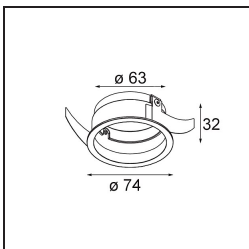

Spezifikationen

Bemerkung	<ul style="list-style-type: none">• Tetrix Recessed Ring oder Tube Surface nicht enthalten• Dies ist kein vollständiges Produkt. Es wird ein Tetrix Recessed Ring oder Tube Surface benötigt.• Dies ist kein vollständiges Produkt. Es wird ein Tetrix Recessed Ring oder Tube Surface benötigt.
-----------	--

TM30 & CRI Diagramm

Diagramm

Optisches Zubehör

13515132 Honeycomb 33 Black Structure

13515038 Snoot 32 White Matt
13515032 Snoot 32 Black Structure

13515232 Light Cone 44 Black Structure
13515238 Light Cone 44 White Matt

Montagezubehör

13510083 Ring Recessed 62 1x IP55 Black Matt
13510038 Ring Recessed 62 1x IP55 White Matt

13515430 Ring Recessed Trimless 62 1x

13515530 Concrete Kit 62 150x150 1x

13515630 Concrete Ring 62 Standard Installation Housing