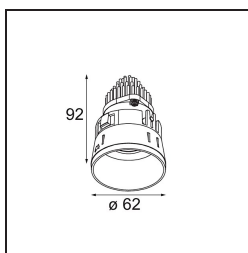

Spezifikationen

Material	13511383
Typ der Lichtquelle	LED
LED Typ	BRIDGELUX V8G8
LED-Technologie	COB-LED
CRI	Min. 90
Farbtemperatur	3000K
Lebensdauer	L90B10 bei 50.000 Stunden
Leuchtmittel enthalten	Ja
Anzahl Lichtquellen	1
CIE-Fluxcode	100 100 100 100 96
Binning (SDCM)	2
Lichtrichtung	Abwärts
Optik	Kollimator
Gemessene Abstrahlwinkel (°)	39,2
Eingangsspannung	Konstantstrom-Treiber erforderlich
Schutzklasse	III
Schutzart	55
Glühdrahtprüfung (°C)	850
Innen/Außen	Innen
Anwendung	Decke, Wand
Montage	Einbau
Ausschnittgröße (mm)	ø68 for Frame Recessed; ø89 for Frame Recessed TrimLess
Einbautiefe (mm)	110,0
Verstellbarkeit	Not Applicable
Abstand zum beleuchteten Objekt (m)	0,1
Primärfarbe & Primäres Finish	Schwarz, Matt
Bruttogewicht (g)	146,0
Antriebsstrom (mA)	350 500
Min. forward voltage (Vf)	13,2 13,7
Max. forward voltage (Vf)	15,0 15,4
Connected load (W)	5,0 7,2
Lichtstrom pro Lampe (lm)	539 722
Effizienz (lm/W)	108 100
UGR	11 12

Spezifikationen

Bemerkung	<ul style="list-style-type: none">• Tetrix Recessed Ring oder Tube Surface nicht enthalten• Dies ist kein vollständiges Produkt. Es wird ein Tetrix Recessed Ring oder Tube Surface benötigt.• Dies ist kein vollständiges Produkt. Es wird ein Tetrix Recessed Ring oder Tube Surface benötigt.
-----------	--