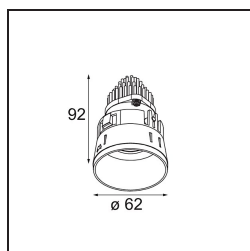

### Spezifikationen

Material	13511383
Typ der Lichtquelle	LED
LED Typ	BRIDGELUX V8G8
LED-Technologie	COB-LED
CRI	Min. 90
Farbtemperatur	3000K
Lebensdauer	L90B10 bei 50.000 Stunden
Leuchtmittel enthalten	Ja
Anzahl Lichtquellen	1
CIE-Fluxcode	100 100 100 100 96
Binning (SDCM)	2
Lichtrichtung	Abwärts
Optik	Kollimator
Gemessene Abstrahlwinkel (°)	39,2
Eingangsspannung	Konstantstrom-Treiber erforderlich
Schutzklasse	III
Schutzart	55
Glühdrahtprüfung (°C)	850
Innen/Außen	Innen
Anwendung	Decke, Wand
Montage	Einbau
Ausschnittgröße (mm)	ø68 for Frame Recessed; ø89 for Frame Recessed TrimLess
Einbautiefe (mm)	110,0
Verstellbarkeit	Not Applicable
Abstand zum beleuchteten Objekt (m)	0,1
Primärfarbe & Primäres Finish	Schwarz, Matt
Bruttogewicht (g)	146,0
Antriebsstrom (mA)	350      500
Min. forward voltage (Vf)	13,2      13,7
Max. forward voltage (Vf)	15,0      15,4
Connected load (W)	5,0      7,2
Lichtstrom pro Lampe (lm)	539      722
Effizienz (lm/W)	108      100
UGR	11      12

Spezifikationen

---

Bemerkung

- Tetrix Recessed Ring oder Tube Surface nicht enthalten
  - Dies ist kein vollständiges Produkt. Es wird ein Tetrix Recessed Ring oder Tube Surface benötigt.
  - Dies ist kein vollständiges Produkt. Es wird ein Tetrix Recessed Ring oder Tube Surface benötigt.
-