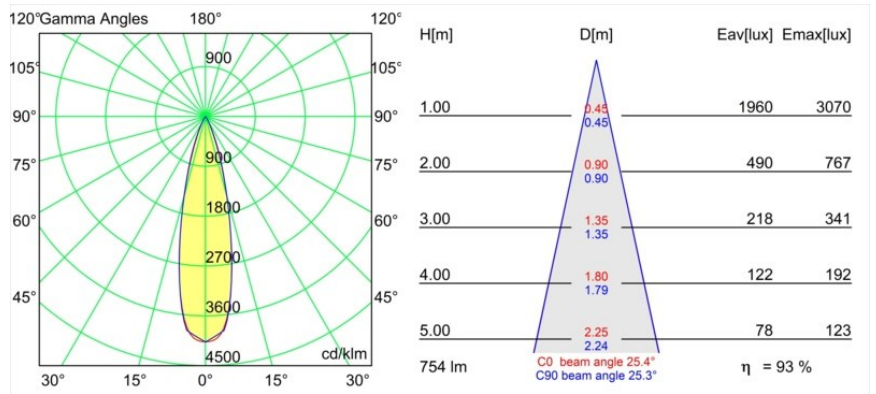

Lichtspreiding & Stralingsdiagram