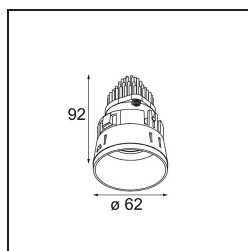

Caractéristiques

Matériaux	13511380
Type de Source Lumineuse	LED
Type de LED	BRIDGELUX V8G8
Technologie LED	LED COB
CRI	Min. 90
Température de Couleur	3000K
Durée de Vie	L90B10 à 50 000 heures
Ampoule incluse	Oui
Nombre de Sources Lumineuses	1
Code de flux CIE	100 100 100 100 94
Groupe (SDCM)	2
Direction de la Lumière	Bas
Optique	Collimateur
Faisceau mesuré (°)	39,0
Tension d'Entrée	Driver à Courant Constant Requis
Classe Électrique	III
Indice de protection IP	55
Essai au fil incandescent (°C)	850
Intérieur/extérieur	Intérieur
Application	Plafond, Mur
Montage	Encastré
Taille de découpe (mm)	ø68 for Frame Recessed; ø89 for Frame Recessed TrimLess
Profondeur de montage (mm)	110,0
Ajustabilité	Not Applicable
Distance avec l'Objet Éclairé (m)	0,1
Couleur Principale & Finition Principale	Noir, Chrome
Poids brut (g)	146,0
Courant du driver (mA)	350 500
Min. forward voltage (Vf)	13,2 13,7
Max. forward voltage (Vf)	15,0 15,4
Connected load (W)	5,0 7,2
Flux lumineux par lampe (lm)	535 718
Efficacité (lm/W)	107 100

UGR	12	13
Commentaire	<ul style="list-style-type: none">• Tetrix Recessed Ring ou Tube Surface non inclus• Ceci n'est pas un produit complet. Un Tetrix Recessed Ring ou Tube Surface est requis.• Ceci n'est pas un produit complet. Un Tetrix Recessed Ring ou Tube Surface est requis.	