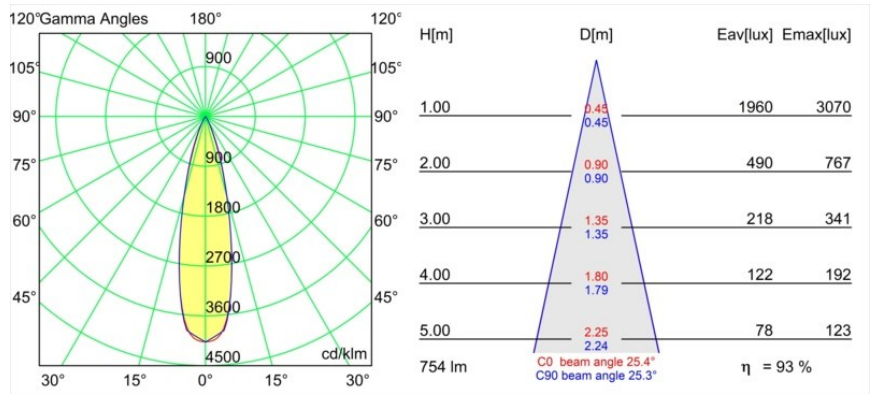

Distribution de Lumière & Schéma de Faisceau