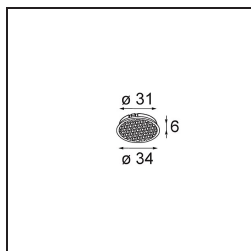

Caractéristiques

Matériaux	13511380
Type de Source Lumineuse	LED
Type de LED	BRIDGELUX V8G8
Technologie LED	LED COB
CRI	Min. 90
Température de Couleur	3000K
Durée de Vie	L90B10 à 50 000 heures
Ampoule incluse	Oui
Nombre de Sources Lumineuses	1
Code de flux CIE	100 100 100 100 94
Groupe (SDCM)	2
Direction de la Lumière	Bas
Optique	Collimateur
Faisceau mesuré (°)	39,0
Tension d'Entrée	Driver à Courant Constant Requis
Classe Électrique	III
Indice de protection IP	55
Essai au fil incandescent (°C)	850
Intérieur/extérieur	Intérieur
Application	Plafond, Mur
Montage	Encastré
Taille de découpe (mm)	ø68 for Frame Recessed; ø89 for Frame Recessed TrimLess
Profondeur de montage (mm)	110,0
Ajustabilité	Not Applicable
Distance avec l'Objet Éclairé (m)	0,1
Couleur Principale & Finition Principale	Noir, Chrome
Poids brut (g)	146,0
Courant du driver (mA)	350 500
Min. forward voltage (Vf)	13,2 13,7
Max. forward voltage (Vf)	15,0 15,4
Connected load (W)	5,0 7,2
Flux lumineux par lampe (lm)	535 718
Efficacité (lm/W)	107 100

UGR	12	13
Commentaire	<ul style="list-style-type: none">• Tetrix Recessed Ring ou Tube Surface non inclus• Ceci n'est pas un produit complet. Un Tetrix Recessed Ring ou Tube Surface est requis.• Ceci n'est pas un produit complet. Un Tetrix Recessed Ring ou Tube Surface est requis.	

TM30 & CRI diagrammes

Distribution de Lumière & Schéma de Faisceau

Accessoires d'Eclairage optiques

13515132 Honeycomb 33 Black Structure

13515038 Snoot 32 White Matt
13515032 Snoot 32 Black Structure

13515232 Light Cone 44 Black Structure
13515238 Light Cone 44 White Matt