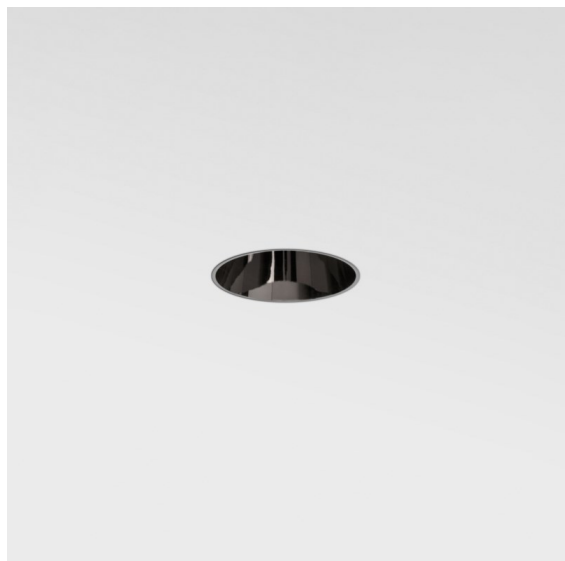

Date
Customer
Project
Type

Tetrix Straight Recessed 62 lx IP55 LED 3000K Flood DE Black Chrome

Specifications

Material	13511380
Tipo de fuente de luz	LED
Tipo de LED	BRIDGELUX V8G8
Tecnología LED	COB LED
CRI	Min. 90
Temperatura del color	3000K
Vida Útil	L90B10 @50.000 horas
Lámpara Incluida	Sí
Número de fuentes de luz	1
Código de flujo CIE	100 100 100 100 94
Binning (SDCM)	2
Dirección de la luz	Directo
Óptica	Colimador
Ángulo de Apertura medido (°)	39,0
Voltaje de entrada	Driver de corriente constante requerido
Clasificación eléctrica	III
Clasificación del IP	55
Clasificación de hilo incandescente (°C)	850
Interio/Exterior	Interior
Aplicación	Techo, Pared
Montaje	Empotrado
Tamaño de corte (mm)	ø68 for Frame Recessed; ø89 for Frame Recessed TrimLess
Profundidad de montaje (mm)	110,0
Ajustabilidad	Not Applicable
Distancia al objeto iluminado (m)	0,1
Color principal & Acabado principal	Negro, Cromo
Peso bruto (g)	146,0
Corriente de accionamiento (mA)	350 500
Min. forward voltage (Vf)	13,2 13,7
Max. forward voltage (Vf)	15,0 15,4
Connected load (W)	5,0 7,2
Flujo luminoso por lámpara (lm)	535 718

Jugamos con piezas, uniéndolas de formas complejas. Tetrix le invita a integrar su toque personal con diversas opciones de diseño y accesorios. Es versátil, se adapta a cualquier ubicación y la instalación es facilísima.

Eficacia (lm/W)	107	100
Índice de deslumbramiento	12	13
Remark	<ul style="list-style-type: none">• Tetrix Recessed Ring o Tube Surface no incluido• Este no es un producto completo. Se necesita un Tetrix Recessed Ring o Tube Surface.• Este no es un producto completo. Se necesita un Tetrix Recessed Ring o Tube Surface.	