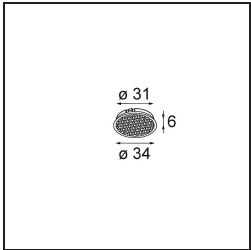

Date
Customer
Project
Type

Tetrix Straight Recessed 62 lx IP55 LED 3000K Flood DE Black Chrome

Specifications

Material	13511380
Tipo de fuente de luz	LED
Tipo de LED	BRIDGELUX V8G8
Tecnología LED	COB LED
CRI	Min. 90
Temperatura del color	3000K
Vida Útil	L90B10 @50.000 horas
Lámpara Incluida	Sí
Número de fuentes de luz	1
Código de flujo CIE	100 100 100 100 94
Binning (SDCM)	2
Dirección de la luz	Directo
Óptica	Colimador
Ángulo de Apertura medido (°)	39,0
Voltaje de entrada	Driver de corriente constante requerido
Clasificación eléctrica	III
Clasificación del IP	55
Clasificación de hilo incandescente (°C)	850
Interio/Exterior	Interior
Aplicación	Techo, Pared
Montaje	Empotrado
Tamaño de corte (mm)	ø68 for Frame Recessed; ø89 for Frame Recessed TrimLess
Profundidad de montaje (mm)	110,0
Ajustabilidad	Not Applicable
Distancia al objeto iluminado (m)	0,1
Color principal & Acabado principal	Negro, Cromo
Peso bruto (g)	146,0
Corriente de accionamiento (mA)	350 500
Min. forward voltage (Vf)	13,2 13,7
Max. forward voltage (Vf)	15,0 15,4
Connected load (W)	5,0 7,2
Flujo luminoso por lámpara (lm)	535 718

Eficacia (lm/W)	107	100
Índice de deslumbramiento	12	13
Remark	<ul style="list-style-type: none">• Tetrix Recessed Ring o Tube Surface no incluido• Este no es un producto completo. Se necesita un Tetrix Recessed Ring o Tube Surface.• Este no es un producto completo. Se necesita un Tetrix Recessed Ring o Tube Surface.	

TM30 & CRI diagram

Light distribution & beam diagram

Accesorios Opticos

13515132 Honeycomb 33 Black Structure

13515038 Snoot 32 White Matt
13515032 Snoot 32 Black Structure

13515232 Light Cone 44 Black Structure
13515238 Light Cone 44 White Matt