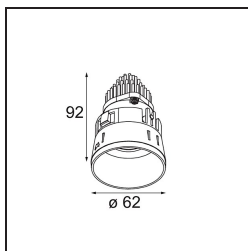

Date
Customer
Project
Type

Tetrix Straight Recessed 62 lx IP55 LED 3000K Flood DE Black Chrome

Specifications

Material	13511380
Tipo de fuente de luz	LED
Tipo de LED	BRIDGELUX V8G8
Tecnología LED	COB LED
CRI	Min. 90
Temperatura del color	3000K
Vida Útil	L90B10 @50.000 horas
Lámpara Incluida	Sí
Número de fuentes de luz	1
Código de flujo CIE	100 100 100 100 94
Binning (SDCM)	2
Dirección de la luz	Directo
Óptica	Colimador
Ángulo de Apertura medido (°)	39,0
Voltaje de entrada	Driver de corriente constante requerido
Clasificación eléctrica	III
Clasificación del IP	55
Clasificación de hilo incandescente (°C)	850
Interio/Exterior	Interior
Aplicación	Techo, Pared
Montaje	Empotrado
Tamaño de corte (mm)	ø68 for Frame Recessed; ø89 for Frame Recessed TrimLess
Profundidad de montaje (mm)	110,0
Ajustabilidad	Not Applicable
Distancia al objeto iluminado (m)	0,1
Color principal & Acabado principal	Negro, Cromo
Peso bruto (g)	146,0
Corriente de accionamiento (mA)	350 500
Min. forward voltage (Vf)	13,2 13,7
Max. forward voltage (Vf)	15,0 15,4
Connected load (W)	5,0 7,2
Flujo luminoso por lámpara (lm)	535 718

Eficacia (lm/W)	107	100
Índice de deslumbramiento	12	13
Remark	<ul style="list-style-type: none">• Tetrix Recessed Ring o Tube Surface no incluido• Este no es un producto completo. Se necesita un Tetrix Recessed Ring o Tube Surface.• Este no es un producto completo. Se necesita un Tetrix Recessed Ring o Tube Surface.	