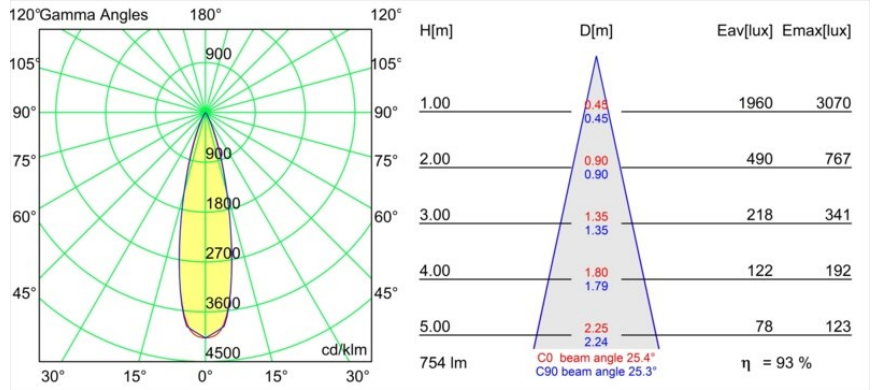

Light distribution & beam diagram