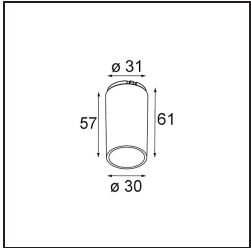

Date
Customer
Project
Type

Tetrix Straight Recessed 62 lx IP55 LED 3000K Flood DE Black Chrome

Specifications

Material	13511380
Tipo de fuente de luz	LED
Tipo de LED	BRIDGELUX V8G8
Tecnología LED	COB LED
CRI	Min. 90
Temperatura del color	3000K
Vida Útil	L90B10 @50.000 horas
Lámpara Incluida	Sí
Número de fuentes de luz	1
Código de flujo CIE	100 100 100 100 94
Binning (SDCM)	2
Dirección de la luz	Directo
Óptica	Colimador
Ángulo de Apertura medido (°)	39,0
Voltaje de entrada	Driver de corriente constante requerido
Clasificación eléctrica	III
Clasificación del IP	55
Clasificación de hilo incandescente (°C)	850
Interio/Exterior	Interior
Aplicación	Techo, Pared
Montaje	Empotrado
Tamaño de corte (mm)	ø68 for Frame Recessed; ø89 for Frame Recessed TrimLess
Profundidad de montaje (mm)	110,0
Ajustabilidad	Not Applicable
Distancia al objeto iluminado (m)	0,1
Color principal & Acabado principal	Negro, Cromo
Peso bruto (g)	146,0
Corriente de accionamiento (mA)	350 500
Min. forward voltage (Vf)	13,2 13,7
Max. forward voltage (Vf)	15,0 15,4
Connected load (W)	5,0 7,2
Flujo luminoso por lámpara (lm)	535 718

Eficacia (lm/W)	107	100
Índice de deslumbramiento	12	13
Remark	<ul style="list-style-type: none">• Tetrix Recessed Ring o Tube Surface no incluido• Este no es un producto completo. Se necesita un Tetrix Recessed Ring o Tube Surface.• Este no es un producto completo. Se necesita un Tetrix Recessed Ring o Tube Surface.	

TM30 & CRI diagram

Light distribution & beam diagram

Accesorios Opticos

13515132 Honeycomb 33 Black Structure

13515038 Snoot 32 White Matt
13515032 Snoot 32 Black Structure

13515232 Light Cone 44 Black Structure
13515238 Light Cone 44 White Matt

Accesorios Instalación

13510083 Ring Recessed 62 1x IP55 Black Matt
13510038 Ring Recessed 62 1x IP55 White Matt

13515430 Ring Recessed Trimless 62 1x

13515530 Concrete Kit 62 150x150 1x

13515630 Concrete Ring 62 Standard Installation Housing