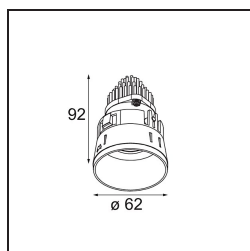

### Specificaties

Materiaal	13511338
Type Lichtbron	LED
LED type	BRIDGELUX V8G8
LED technologie	Led-COB
CRI	Min. 90
Kleurtemperatuur	3000K
Levensduur	L90B10 bij 50.000 Uur
Lamp inbegrepen	Ja
Aantal Lichtbronnen	1
CIE-fluxcode	97 99 99 100 98
Binning (SDCM)	2
Lichtrichting	Omlaag
Optisch	Collimator
Gemeten gradenbundel (°)	39,2
Ingangsspanning	Aandrijving Gelijktroom Vereist
Elektriciteitsklasse	III
IP-klasse	55
Gloeidraadtest (°C)	850
Binnen/Buiten	Binnen
Toepassing	Plafond, Wand
Montage	Inbouw
Inbouwopening (mm)	ø68 for Frame Recessed; ø89 for Frame Recessed TrimLess
Montagediepte (mm)	110,0
Verstelbaarheid	Not Applicable
Afstand tot Verlicht Voorwerp (m)	0,1
Primaire Kleur & Primaire Afwerking	Wit, Mat
Brutogewicht (g)	146,0
Stroom driver (mA)	350      500
Min. forward voltage (Vf)	13,2      13,7
Max. forward voltage (Vf)	15,0      15,4
Connected load (W)	5,0      7,2
Lumenoutput per lampunit (lm)	551      739
Efficiëntie (lm/W)	110      102
UGR	18      19

---

Opmerking	<ul style="list-style-type: none"><li>• Tetrix Recessed Ring of Tube Surface niet inbegrepen</li><li>• Dit is geen compleet product. Een Tetrix Recessed Ring of Tube Surface is vereist.</li><li>• Dit is geen compleet product. Een Tetrix Recessed Ring of Tube Surface is vereist.</li></ul>
-----------	--