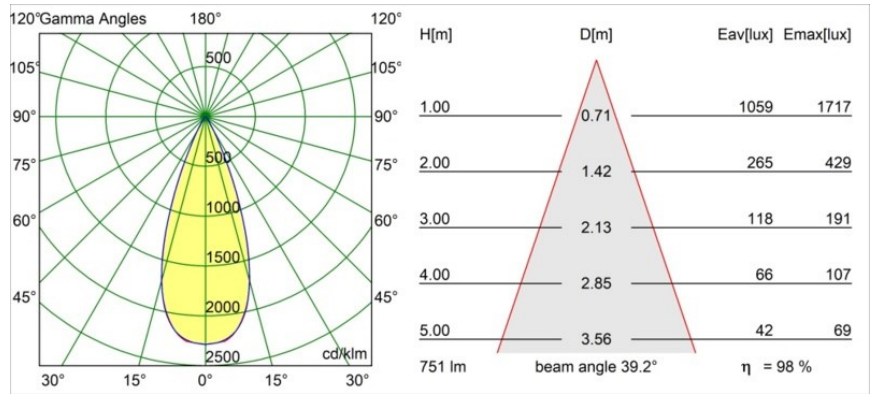

Lichtspreiding & Stralingsdiagram