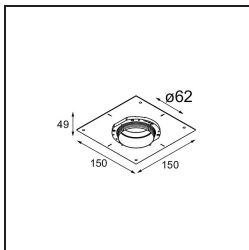

13515530 Concrete Kit 62 150x150 1x