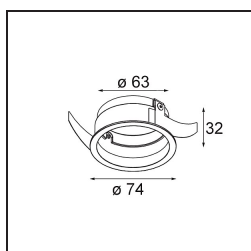

Installatie Accessoires

13510083 Ring Recessed 62 1x IP55 Black Matt
13510038 Ring Recessed 62 1x IP55 White Matt