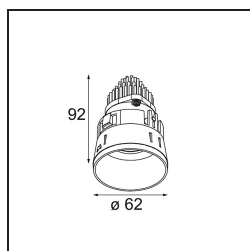

Date
Customer
Project
Type

Tetrix Straight Recessed 62 1x IP55 LED 3000K Flood DE White Matt

Specifications

Materiale	13511338
Tipo di Sorgente	LED
Tipologia LED	BRIDGELUX V8G8
Tecnologie LED	COB
CRI	Min. 90
Temperatura di colore della luce	3000K
Vita utile	L90B10 @50.000 ore
Lampadina inclusa	Sì
Numero di fonte luminosa	1
Codice di flusso CIE	97 99 99 100 98
Binning (SDCM)	2
Direzione della luce	Diretta
Ottiche	Collimatore
Fascio misurato (°)	39,2
Volt in ingresso	Necessario driver a corrente costante
Classificazione elettrica	III
Grado IP	55
Test filo a caldo (°C)	850
Interno/Esterno	Interno
Applicazione	Soffitto, Parete
Montaggio	Incassato
Foro d'incasso (mm)	ø68 for Frame Recessed; ø89 for Frame Recessed TrimLess
Profondità di montaggio (mm)	110,0
Orientabilità	Not Applicable
Distanza dall'oggetto illuminato (m)	0,1
Colore primario & Finitura primaria	Bianco, Opaca
Peso lordo (g)	146,0
Corrente di azionamento (mA)	350 500
Min. forward voltage (Vf)	13,2 13,7
Max. forward voltage (Vf)	15,0 15,4
Connected load (W)	5,0 7,2
Flusso luminoso per lampade (lm)	551 739
Efficienza (lm/W)	110 102

Livello abbagliamento	18	19
Remark	<ul style="list-style-type: none">• Tetrix Recessed Ring o Tube Surface non incluso• Questo non è un prodotto completo. È necessario un Tetrix Recessed Ring o Tube Surface.• Questo non è un prodotto completo. È necessario un Tetrix Recessed Ring o Tube Surface.	