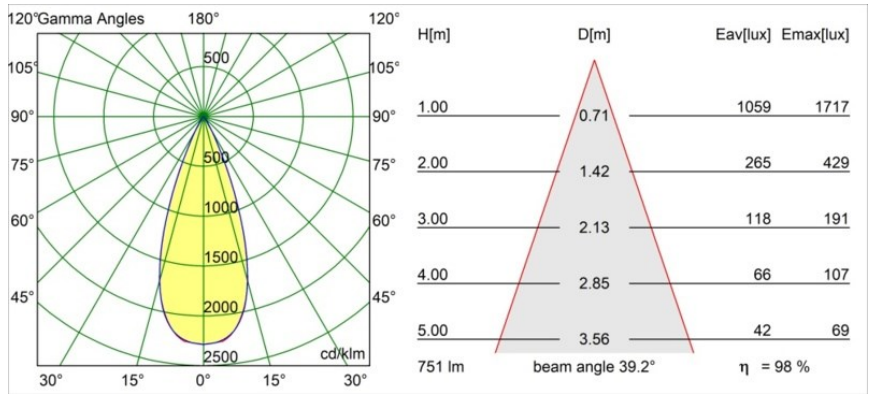

Light distribution & beam diagram