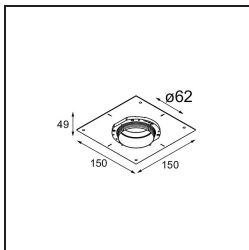

Caractéristiques

Matériaux	13511338
Type de Source Lumineuse	LED
Type de LED	BRIDGELUX V8G8
Technologie LED	LED COB
CRI	Min. 90
Température de Couleur	3000K
Durée de Vie	L90B10 à 50 000 heures
Ampoule incluse	Oui
Nombre de Sources Lumineuses	1
Code de flux CIE	97 99 99 100 98
Groupe (SDCM)	2
Direction de la Lumière	Bas
Optique	Collimateur
Faisceau mesuré (°)	39,2
Tension d'Entrée	Driver à Courant Constant Requis
Classe Électrique	III
Indice de protection IP	55
Essai au fil incandescent (°C)	850
Intérieur/extérieur	Intérieur
Application	Plafond, Mur
Montage	Encastré
Taille de découpe (mm)	ø68 for Frame Recessed; ø89 for Frame Recessed TrimLess
Profondeur de montage (mm)	110,0
Ajustabilité	Not Applicable
Distance avec l'Objet Éclairé (m)	0,1
Couleur Principale & Finition Principale	Blanc, Mat
Poids brut (g)	146,0
Courant du driver (mA)	350 500
Min. forward voltage (Vf)	13,2 13,7
Max. forward voltage (Vf)	15,0 15,4
Connected load (W)	5,0 7,2
Flux lumineux par lampe (lm)	551 739
Efficacité (lm/W)	110 102

UGR	18	19
Commentaire	<ul style="list-style-type: none">• Tetrix Recessed Ring ou Tube Surface non inclus• Ceci n'est pas un produit complet. Un Tetrix Recessed Ring ou Tube Surface est requis.• Ceci n'est pas un produit complet. Un Tetrix Recessed Ring ou Tube Surface est requis.	

TM30 & CRI diagrammes

Distribution de Lumière & Schéma de Faisceau

Accessoires d'Eclairage optiques

13515132 Honeycomb 33 Black Structure

13515038 Snoot 32 White Matt
13515032 Snoot 32 Black Structure

13515232 Light Cone 44 Black Structure
13515238 Light Cone 44 White Matt

Accessoires d'Eclairage d'installation

13510083 Ring Recessed 62 1x IP55 Black Matt
13510038 Ring Recessed 62 1x IP55 White Matt

13515430 Ring Recessed Trimless 62 1x

13515530 Concrete Kit 62 150x150 1x

13515630 Concrete Ring 62 Standard Installation Housing