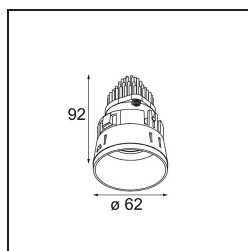

Caractéristiques

Matériaux	13511338
Type de Source Lumineuse	LED
Type de LED	BRIDGELUX V8G8
Technologie LED	LED COB
CRI	Min. 90
Température de Couleur	3000K
Durée de Vie	L90B10 à 50 000 heures
Ampoule incluse	Oui
Nombre de Sources Lumineuses	1
Code de flux CIE	97 99 99 100 98
Groupe (SDCM)	2
Direction de la Lumière	Bas
Optique	Collimateur
Faisceau mesuré (°)	39,2
Tension d'Entrée	Driver à Courant Constant Requis
Classe Électrique	III
Indice de protection IP	55
Essai au fil incandescent (°C)	850
Intérieur/extérieur	Intérieur
Application	Plafond, Mur
Montage	Encastré
Taille de découpe (mm)	ø68 for Frame Recessed; ø89 for Frame Recessed TrimLess
Profondeur de montage (mm)	110,0
Ajustabilité	Not Applicable
Distance avec l'Objet Éclairé (m)	0,1
Couleur Principale & Finition Principale	Blanc, Mat
Poids brut (g)	146,0
Courant du driver (mA)	350 500
Min. forward voltage (Vf)	13,2 13,7
Max. forward voltage (Vf)	15,0 15,4
Connected load (W)	5,0 7,2
Flux lumineux par lampe (lm)	551 739
Efficacité (lm/W)	110 102

UGR	18	19
Commentaire	<ul style="list-style-type: none">• Tetrix Recessed Ring ou Tube Surface non inclus• Ceci n'est pas un produit complet. Un Tetrix Recessed Ring ou Tube Surface est requis.• Ceci n'est pas un produit complet. Un Tetrix Recessed Ring ou Tube Surface est requis.	