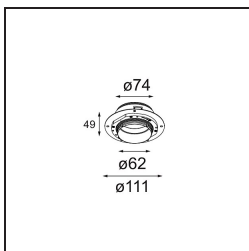

UGR	18	19
Commentaire	<ul style="list-style-type: none">• Tetrix Recessed Ring ou Tube Surface non inclus• Ceci n'est pas un produit complet. Un Tetrix Recessed Ring ou Tube Surface est requis.• Ceci n'est pas un produit complet. Un Tetrix Recessed Ring ou Tube Surface est requis.	

TM30 & CRI diagrammes

Distribution de Lumière & Schéma de Faisceau

Accessoires d'Eclairage optiques

13515132 Honeycomb 33 Black Structure

13515038 Snoot 32 White Matt
13515032 Snoot 32 Black Structure

13515232 Light Cone 44 Black Structure
13515238 Light Cone 44 White Matt

Accessoires d'Eclairage d'installation

13510083 Ring Recessed 62 1x IP55 Black Matt
13510038 Ring Recessed 62 1x IP55 White Matt

13515430 Ring Recessed Trimless 62 1x

13515530 Concrete Kit 62 150x150 1x

13515630 Concrete Ring 62 Standard Installation Housing