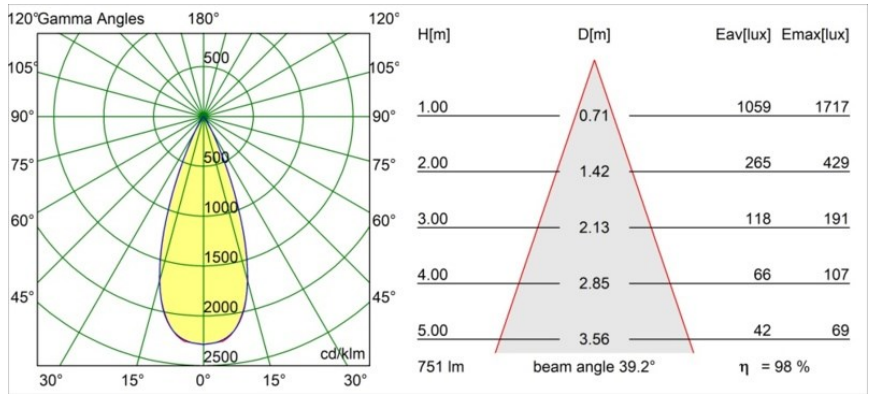

Distribution de Lumière & Schéma de Faisceau