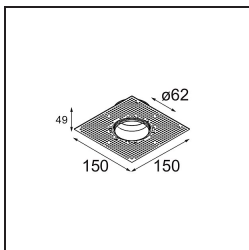

UGR	18	19
Commentaire	<ul style="list-style-type: none">• Tetrix Recessed Ring ou Tube Surface non inclus• Ceci n'est pas un produit complet. Un Tetrix Recessed Ring ou Tube Surface est requis.• Ceci n'est pas un produit complet. Un Tetrix Recessed Ring ou Tube Surface est requis.	

TM30 & CRI diagrammes

Distribution de Lumière & Schéma de Faisceau

Accessoires d'Eclairage optiques

13515132 Honeycomb 33 Black Structure

13515038 Snoot 32 White Matt
13515032 Snoot 32 Black Structure

13515232 Light Cone 44 Black Structure
13515238 Light Cone 44 White Matt

Accessoires d'Eclairage d'installation

13510083 Ring Recessed 62 1x IP55 Black Matt
13510038 Ring Recessed 62 1x IP55 White Matt

13515430 Ring Recessed Trimless 62 1x

13515530 Concrete Kit 62 150x150 1x

13515630 Concrete Ring 62 Standard Installation Housing