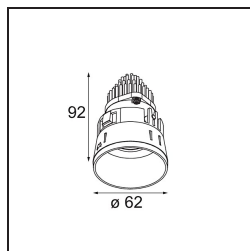

### Specifications

|  |   |
|--|---|
| Material                                 | 13511338  |
| Tipo de fuente de luz                    | LED   |
| Tipo de LED                              | BRIDGELUX V8G8  |
| Tecnología LED                           | COB LED   |
| CRI                                      | Min. 90   |
| Temperatura del color                    | 3000K   |
| Vida Útil                                | L90B10 @50.000 horas                                    |
| Lámpara Incluida                         | Sí  |
| Número de fuentes de luz                 | 1   |
| Código de flujo CIE                      | 97 99 99 100 98   |
| Binning (SDCM)                           | 2   |
| Dirección de la luz                      | Directo   |
| Óptica                                   | Colimador   |
| Ángulo de Apertura medido (°)            | 39,2  |
| Voltaje de entrada                       | Driver de corriente constante requerido                 |
| Clasificación eléctrica                  | III   |
| Clasificación del IP                     | 55  |
| Clasificación de hilo incandescente (°C) | 850   |
| Interior/Exterior                        | Interior  |
| Aplicación                               | Techo, Pared  |
| Montaje                                  | Empotrado   |
| Tamaño de corte (mm)                     | ø68 for Frame Recessed; ø89 for Frame Recessed TrimLess |
| Profundidad de montaje (mm)              | 110,0   |
| Ajustabilidad                            | Not Applicable  |
| Distancia al objeto iluminado (m)        | 0,1   |
| Color principal & Acabado principal      | Blanco, Mate  |
| Peso bruto (g)                           | 146,0   |
| Corriente de accionamiento (mA)          | 350      500  |
| Min. forward voltage (Vf)                | 13,2      13,7  |
| Max. forward voltage (Vf)                | 15,0      15,4  |
| Connected load (W)                       | 5,0      7,2  |
| Flujo luminoso por lámpara (lm)          | 551      739  |