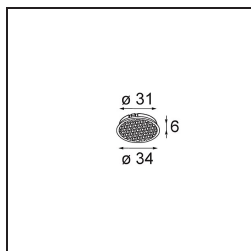

---

|                           |   |     |
|---------------------------|---|-----|
| Eficacia (lm/W)           | 110   | 102 |
| Índice de deslumbramiento | 18  | 19  |
| Remark                    | <ul style="list-style-type: none"><li>• Tetrix Recessed Ring o Tube Surface no incluido</li><li>• Este no es un producto completo. Se necesita un Tetrix Recessed Ring o Tube Surface.</li><li>• Este no es un producto completo. Se necesita un Tetrix Recessed Ring o Tube Surface.</li></ul> |     |

---

**TM30 & CRI diagram**

**Light distribution & beam diagram**

Diagrams

**Accesorios Opticos**

**13515132** Honeycomb 33 Black Structure

**13515038** Snoot 32 White Matt  
**13515032** Snoot 32 Black Structure