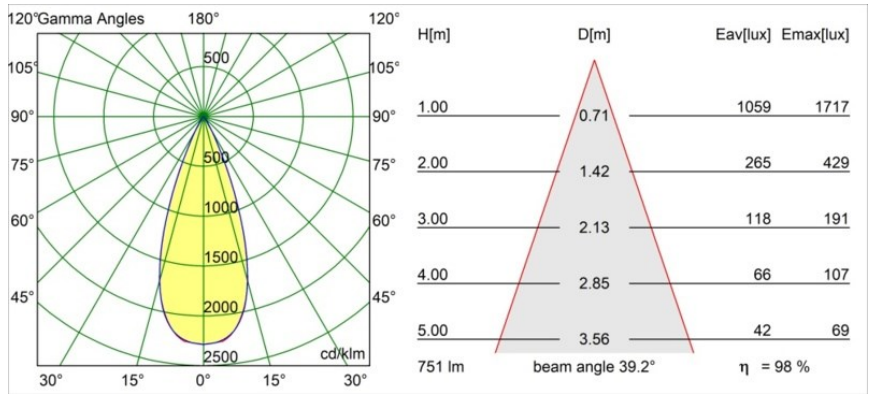

Lichtverteilung und Lichtverteilungskurve