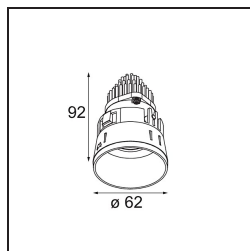

Date
Customer
Project
Type

Tetrix Straight Recessed 62 lx IP55 LED 3000K Medium DE Black Matt

Specifications

Materiale	13511283
Tipo di Sorgente	LED
Tipologia LED	BRIDGELUX V8G8
Tecnologie LED	COB
CRI	Min. 90
Temperatura di colore della luce	3000K
Vita utile	L90B10 @50.000 ore
Lampadina inclusa	Sì
Numero di fonte luminosa	1
Codice di flusso CIE	100 100 100 100 94
Binning (SDCM)	2
Direzione della luce	Diretta
Ottiche	Collimatore
Fascio misurato (°)	25,1
Volt in ingresso	Necessario driver a corrente costante
Classificazione elettrica	III
Grado IP	55
Test filo a caldo (°C)	850
Interno/Esterno	Interno
Applicazione	Soffitto, Parete
Montaggio	Incassato
Foro d'incasso (mm)	ø68 for Frame Recessed; ø89 for Frame Recessed TrimLess
Profondità di montaggio (mm)	110,0
Orientabilità	Not Applicable
Distanza dall'oggetto illuminato (m)	0,1
Colore primario & Finitura primaria	Nero, Opaca
Peso lordo (g)	146,0
Corrente di azionamento (mA)	350 500
Min. forward voltage (Vf)	13,2 13,7
Max. forward voltage (Vf)	15,0 15,4
Connected load (W)	5,0 7,2
Flusso luminoso per lampade (lm)	494 669
Efficienza (lm/W)	99 93