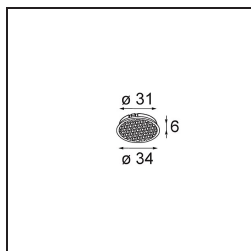

Livello abbagliamento	6	7
Remark	<ul style="list-style-type: none">• Tetrix Recessed Ring o Tube Surface non incluso• Questo non è un prodotto completo. È necessario un Tetrix Recessed Ring o Tube Surface.• Questo non è un prodotto completo. È necessario un Tetrix Recessed Ring o Tube Surface.	

TM30 & CRI diagram

Light distribution & beam diagram

Diagrams

Accessorio Ottico

13515132 Honeycomb 33 Black Structure

13515038 Snoot 32 White Matt

13515032 Snoot 32 Black Structure

13515232 Light Cone 44 Black Structure