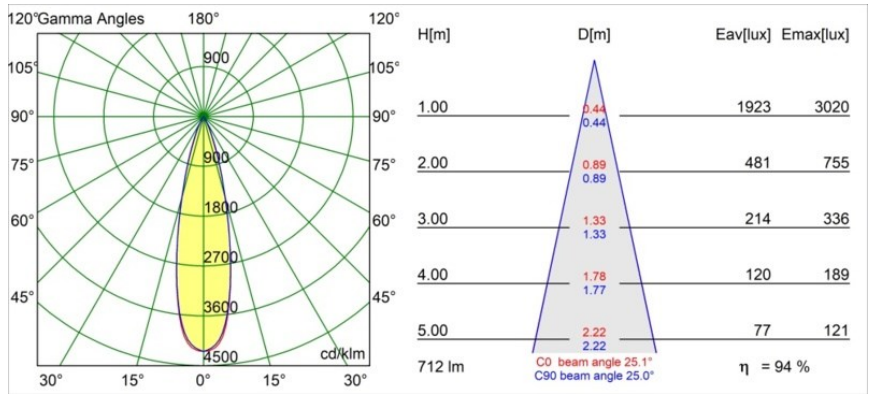

Light distribution & beam diagram