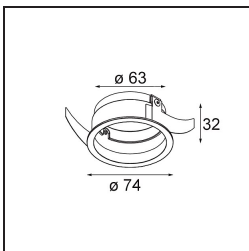

TM30 & CRI diagram

Light distribution & beam diagram

Accesorios Opticos

13515132 Honeycomb 33 Black Structure

13515038 Snoot 32 White Matt

13515032 Snoot 32 Black Structure

13515232 Light Cone 44 Black Structure

13515238 Light Cone 44 White Matt

Accesorios Instalación

13510083 Ring Recessed 62 1x IP55 Black Matt

13510038 Ring Recessed 62 1x IP55 White Matt

13515430 Ring Recessed Trimless 62 1x

13515530 Concrete Kit 62 150x150 1x