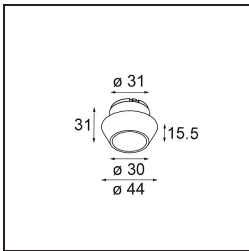

Eficacia (lm/W)	99	93
Índice de deslumbramiento	6	7
Remark	<ul style="list-style-type: none">• Tetrix Recessed Ring o Tube Surface no incluido• Este no es un producto completo. Se necesita un Tetrix Recessed Ring o Tube Surface.• Este no es un producto completo. Se necesita un Tetrix Recessed Ring o Tube Surface.	

TM30 & CRI diagram

Light distribution & beam diagram

Accesorios Opticos

13515132 Honeycomb 33 Black Structure

13515038 Snoot 32 White Matt

13515032 Snoot 32 Black Structure

13515232 Light Cone 44 Black Structure