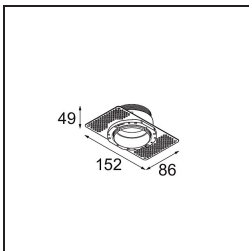

Date
Customer
Project
Type

Tetrix Straight Recessed 62 1x IP55 LED 3000K Medium DE Black Matt

Specifications

Material	13511283
Tipo de fuente de luz	LED
Tipo de LED	BRIDGELUX V8G8
Tecnología LED	COB LED
CRI	Min. 90
Temperatura del color	3000K
Vida Útil	L90B10 @50.000 horas
Lámpara Incluida	Sí
Número de fuentes de luz	1
Código de flujo CIE	100 100 100 100 94
Binning (SDCM)	2
Dirección de la luz	Directo
Óptica	Colimador
Ángulo de Apertura medido (°)	25,1
Voltaje de entrada	Driver de corriente constante requerido
Clasificación eléctrica	III
Clasificación del IP	55
Clasificación de hilo incandescente (°C)	850
Interio/Exterior	Interior
Aplicación	Techo, Pared
Montaje	Empotrado
Tamaño de corte (mm)	ø68 for Frame Recessed; ø89 for Frame Recessed TrimLess
Profundidad de montaje (mm)	110,0
Ajustabilidad	Not Applicable
Distancia al objeto iluminado (m)	0,1
Color principal & Acabado principal	Negro, Mate
Peso bruto (g)	146,0
Corriente de accionamiento (mA)	350 500
Min. forward voltage (Vf)	13,2 13,7
Max. forward voltage (Vf)	15,0 15,4
Connected load (W)	5,0 7,2
Flujo luminoso por lámpara (lm)	494 669

TM30 & CRI diagram

Light distribution & beam diagram

Accesorios Opticos

13515132 Honeycomb 33 Black Structure

13515038 Snoot 32 White Matt

13515032 Snoot 32 Black Structure

13515232 Light Cone 44 Black Structure

13515238 Light Cone 44 White Matt

Accesorios Instalación

13510083 Ring Recessed 62 1x IP55 Black Matt

13510038 Ring Recessed 62 1x IP55 White Matt

13515430 Ring Recessed Trimless 62 1x

13515530 Concrete Kit 62 150x150 1x