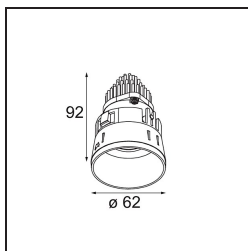

Date
Customer
Project
Type

Tetrix Straight Recessed 62 1x IP55 LED 3000K Medium DE Black Matt

Specifications

Material	13511283
Tipo de fuente de luz	LED
Tipo de LED	BRIDGELUX V8G8
Tecnología LED	COB LED
CRI	Min. 90
Temperatura del color	3000K
Vida Útil	L90B10 @50.000 horas
Lámpara Incluida	Sí
Número de fuentes de luz	1
Código de flujo CIE	100 100 100 100 94
Binning (SDCM)	2
Dirección de la luz	Directo
Óptica	Colimador
Ángulo de Apertura medido (°)	25,1
Voltaje de entrada	Driver de corriente constante requerido
Clasificación eléctrica	III
Clasificación del IP	55
Clasificación de hilo incandescente (°C)	850
Interio/Exterior	Interior
Aplicación	Techo, Pared
Montaje	Empotrado
Tamaño de corte (mm)	ø68 for Frame Recessed; ø89 for Frame Recessed TrimLess
Profundidad de montaje (mm)	110,0
Ajustabilidad	Not Applicable
Distancia al objeto iluminado (m)	0,1
Color principal & Acabado principal	Negro, Mate
Peso bruto (g)	146,0
Corriente de accionamiento (mA)	350 500
Min. forward voltage (Vf)	13,2 13,7
Max. forward voltage (Vf)	15,0 15,4
Connected load (W)	5,0 7,2
Flujo luminoso por lámpara (lm)	494 669

Eficacia (lm/W)	99	93
Índice de deslumbramiento	6	7
Remark	<ul style="list-style-type: none">• Tetrix Recessed Ring o Tube Surface no incluido• Este no es un producto completo. Se necesita un Tetrix Recessed Ring o Tube Surface.• Este no es un producto completo. Se necesita un Tetrix Recessed Ring o Tube Surface.	