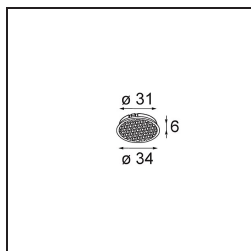

Datum
Klant
Project
Soort

Tetrix Straight Recessed 62 1x IP55 LED 3000K Medium DE Black Chrome

Specificaties

Materiaal	13511280
Type Lichtbron	LED
LED type	BRIDGELUX V8G8
LED technologie	Led-COB
CRI	Min. 90
Kleurtemperatuur	3000K
Levensduur	L90B10 bij 50.000 Uur
Lamp inbegrepen	Ja
Aantal Lichtbronnen	1
CIE-fluxcode	100 100 100 100 94
Binning (SDCM)	2
Lichtrichting	Omlaag
Optisch	Collimator
Gemeten gradenbundel (°)	25,4
Ingangsspanning	Aandrijving Gelijktroom Vereist
Elektriciteitsklasse	III
IP-klasse	55
Gloeidraadtest (°C)	850
Binnen/Buiten	Binnen
Toepassing	Plafond, Wand
Montage	Inbouw
Inbouwopening (mm)	ø68 for Frame Recessed; ø89 for Frame Recessed TrimLess
Montagediepte (mm)	110,0
Verstelbaarheid	Not Applicable
Afstand tot Verlicht Voorwerp (m)	0,1
Primaire Kleur & Primaire Afwerking	Zwart, Chroom
Brutogewicht (g)	146,0
Stroom driver (mA)	350 500
Min. forward voltage (Vf)	13,2 13,7
Max. forward voltage (Vf)	15,0 15,4
Connected load (W)	5,0 7,2
Lumenoutput per lampunit (lm)	492 666
Efficiëntie (lm/W)	98 93
UGR	8 9

Opmerking

- Tetrix Recessed Ring of Tube Surface niet inbegrepen
 - Dit is geen compleet product. Een Tetrix Recessed Ring of Tube Surface is vereist.
 - Dit is geen compleet product. Een Tetrix Recessed Ring of Tube Surface is vereist.
-

TM30 & CRI Diagrammen

Lichtspreiding & Stralingsdiagram

Optische Accessoires

13515132 Honeycomb 33 Black Structure

13515038 Snoot 32 White Matt
13515032 Snoot 32 Black Structure

13515232 Light Cone 44 Black Structure
13515238 Light Cone 44 White Matt