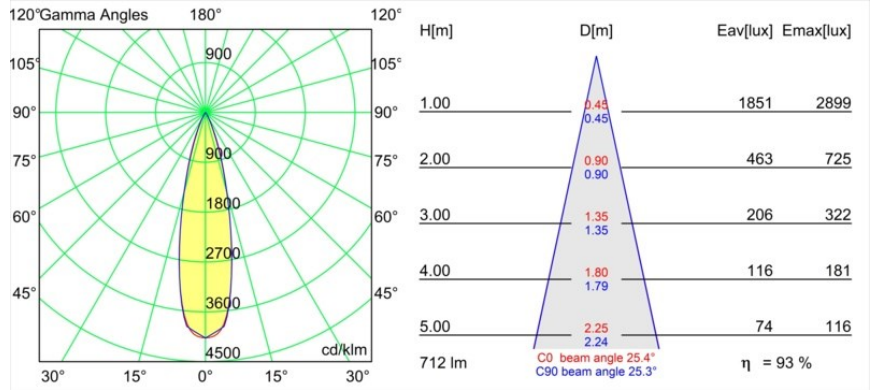

Lichtspreiding & Stralingsdiagram