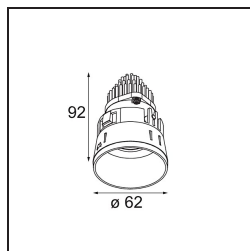

Date
Customer
Project
Type

Tetrix Straight Recessed 62 1x IP55 LED 3000K Medium DE Black Chrome

Specifications

Materiale	13511280
Tipo di Sorgente	LED
Tipologia LED	BRIDGELUX V8G8
Tecnologie LED	COB
CRI	Min. 90
Temperatura di colore della luce	3000K
Vita utile	L90B10 @50.000 ore
Lampadina inclusa	Sì
Numero di fonte luminosa	1
Codice di flusso CIE	100 100 100 100 94
Binning (SDCM)	2
Direzione della luce	Diretta
Ottiche	Collimatore
Fascio misurato (°)	25,4
Volt in ingresso	Necessario driver a corrente costante
Classificazione elettrica	III
Grado IP	55
Test filo a caldo (°C)	850
Interno/Esterno	Interno
Applicazione	Soffitto, Parete
Montaggio	Incassato
Foro d'incasso (mm)	ø68 for Frame Recessed; ø89 for Frame Recessed TrimLess
Profondità di montaggio (mm)	110,0
Orientabilità	Not Applicable
Distanza dall'oggetto illuminato (m)	0,1
Colore primario & Finitura primaria	Nero, Cromato
Peso lordo (g)	146,0
Corrente di azionamento (mA)	350 500
Min. forward voltage (Vf)	13,2 13,7
Max. forward voltage (Vf)	15,0 15,4
Connected load (W)	5,0 7,2
Flusso luminoso per lampade (lm)	492 666
Efficienza (lm/W)	98 93