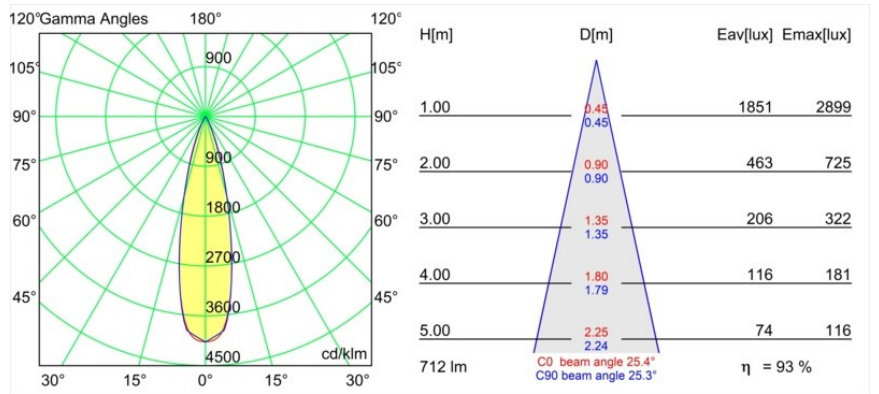

Light distribution & beam diagram