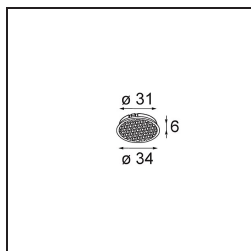

Date
Customer
Project
Type

Tetrix Straight Recessed 62 1x IP55 LED 3000K Medium DE Black Chrome

Specifications

Materiale	13511280
Tipo di Sorgente	LED
Tipologia LED	BRIDGELUX V8G8
Tecnologie LED	COB
CRI	Min. 90
Temperatura di colore della luce	3000K
Vita utile	L90B10 @50.000 ore
Lampadina inclusa	Sì
Numero di fonte luminosa	1
Codice di flusso CIE	100 100 100 100 94
Binning (SDCM)	2
Direzione della luce	Diretta
Ottiche	Collimatore
Fascio misurato (°)	25,4
Volt in ingresso	Necessario driver a corrente costante
Classificazione elettrica	III
Grado IP	55
Test filo a caldo (°C)	850
Interno/Esterno	Interno
Applicazione	Soffitto, Parete
Montaggio	Incassato
Foro d'incasso (mm)	ø68 for Frame Recessed; ø89 for Frame Recessed TrimLess
Profondità di montaggio (mm)	110,0
Orientabilità	Not Applicable
Distanza dall'oggetto illuminato (m)	0,1
Colore primario & Finitura primaria	Nero, Cromato
Peso lordo (g)	146,0
Corrente di azionamento (mA)	350 500
Min. forward voltage (Vf)	13,2 13,7
Max. forward voltage (Vf)	15,0 15,4
Connected load (W)	5,0 7,2
Flusso luminoso per lampade (lm)	492 666
Efficienza (lm/W)	98 93

Livello abbagliamento	8	9
Remark	<ul style="list-style-type: none">• Tetrix Recessed Ring o Tube Surface non incluso• Questo non è un prodotto completo. È necessario un Tetrix Recessed Ring o Tube Surface.• Questo non è un prodotto completo. È necessario un Tetrix Recessed Ring o Tube Surface.	

TM30 & CRI diagram

Light distribution & beam diagram

Accessorio Ottico

13515132 Honeycomb 33 Black Structure

13515038 Snoot 32 White Matt

13515032 Snoot 32 Black Structure

13515232 Light Cone 44 Black Structure