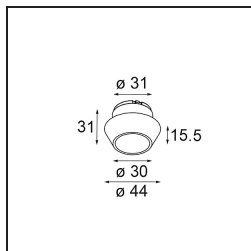

UGR	8	9
Commentaire	<ul style="list-style-type: none">• Tetrix Recessed Ring ou Tube Surface non inclus• Ceci n'est pas un produit complet. Un Tetrix Recessed Ring ou Tube Surface est requis.• Ceci n'est pas un produit complet. Un Tetrix Recessed Ring ou Tube Surface est requis.	

TM30 & CRI diagrammes

Distribution de Lumière & Schéma de Faisceau

Accessoires d'Eclairage optiques

13515132 Honeycomb 33 Black Structure

13515038 Snoot 32 White Matt

13515032 Snoot 32 Black Structure

13515232 Light Cone 44 Black Structure