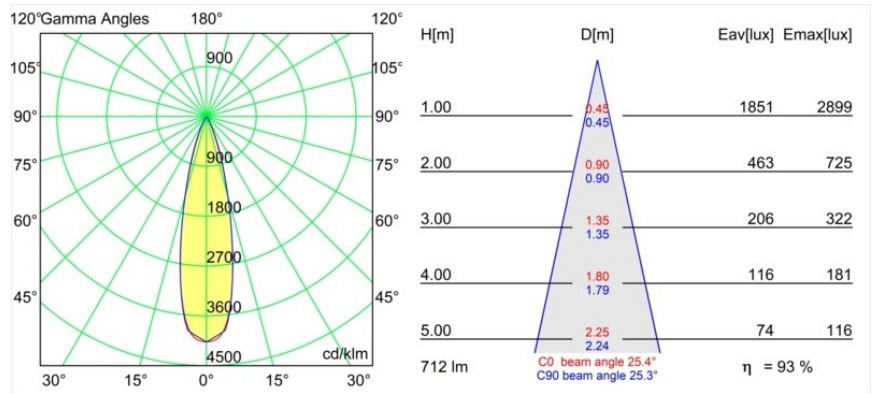

Distribution de Lumière & Schéma de Faisceau