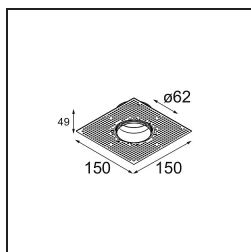

12293230 Plaster Kit Trimless 150x150 - 62 1x