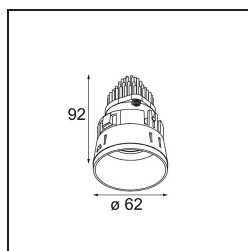

Caractéristiques

Matériaux	13511280
Type de Source Lumineuse	LED
Type de LED	BRIDGELUX V8G8
Technologie LED	LED COB
CRI	Min. 90
Température de Couleur	3000K
Durée de Vie	L90B10 à 50 000 heures
Ampoule incluse	Oui
Nombre de Sources Lumineuses	1
Code de flux CIE	100 100 100 100 94
Groupement (SDCM)	2
Direction de la Lumière	Bas
Optique	Collimateur
Faisceau mesuré (°)	25,4
Tension d'Entrée	Driver à Courant Constant Requis
Classe Électrique	III
Indice de protection IP	55
Essai au fil incandescent (°C)	850
Intérieur/extérieur	Intérieur
Application	Plafond, Mur
Montage	Encastré
Taille de découpe (mm)	ø68 for Frame Recessed; ø89 for Frame Recessed TrimLess
Profondeur de montage (mm)	110,0
Ajustabilité	Not Applicable
Distance avec l'Objet Éclairé (m)	0,1
Couleur Principale & Finition Principale	Noir, Chrome
Poids brut (g)	146,0
Courant du driver (mA)	350 500
Min. forward voltage (Vf)	13,2 13,7
Max. forward voltage (Vf)	15,0 15,4
Connected load (W)	5,0 7,2
Flux lumineux par lampe (lm)	492 666
Efficacité (lm/W)	98 93

UGR	8	9
Commentaire	<ul style="list-style-type: none">• Tetrix Recessed Ring ou Tube Surface non inclus• Ceci n'est pas un produit complet. Un Tetrix Recessed Ring ou Tube Surface est requis.• Ceci n'est pas un produit complet. Un Tetrix Recessed Ring ou Tube Surface est requis.	