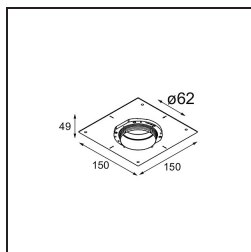

TM30 & CRI diagrammes

Distribution de Lumière & Schéma de Faisceau

Accessoires d'Eclairage optiques

13515132 Honeycomb 33 Black Structure

13515038 Snoot 32 White Matt

13515032 Snoot 32 Black Structure

13515232 Light Cone 44 Black Structure

13515238 Light Cone 44 White Matt

Accessoires d'Eclairage d'installation

13510083 Ring Recessed 62 1x IP55 Black Matt

13510038 Ring Recessed 62 1x IP55 White Matt

13515430 Ring Recessed Trimless 62 1x

13515530 Concrete Kit 62 150x150 1x