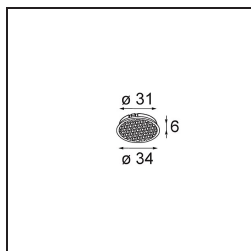

Caractéristiques

Matériaux	13511280
Type de Source Lumineuse	LED
Type de LED	BRIDGELUX V8G8
Technologie LED	LED COB
CRI	Min. 90
Température de Couleur	3000K
Durée de Vie	L90B10 à 50 000 heures
Ampoule incluse	Oui
Nombre de Sources Lumineuses	1
Code de flux CIE	100 100 100 100 94
Groupement (SDCM)	2
Direction de la Lumière	Bas
Optique	Collimateur
Faisceau mesuré (°)	25,4
Tension d'Entrée	Driver à Courant Constant Requis
Classe Électrique	III
Indice de protection IP	55
Essai au fil incandescent (°C)	850
Intérieur/extérieur	Intérieur
Application	Plafond, Mur
Montage	Encastré
Taille de découpe (mm)	ø68 for Frame Recessed; ø89 for Frame Recessed TrimLess
Profondeur de montage (mm)	110,0
Ajustabilité	Not Applicable
Distance avec l'Objet Éclairé (m)	0,1
Couleur Principale & Finition Principale	Noir, Chrome
Poids brut (g)	146,0
Courant du driver (mA)	350 500
Min. forward voltage (Vf)	13,2 13,7
Max. forward voltage (Vf)	15,0 15,4
Connected load (W)	5,0 7,2
Flux lumineux par lampe (lm)	492 666
Efficacité (lm/W)	98 93

UGR	8	9
Commentaire	<ul style="list-style-type: none">• Tetrix Recessed Ring ou Tube Surface non inclus• Ceci n'est pas un produit complet. Un Tetrix Recessed Ring ou Tube Surface est requis.• Ceci n'est pas un produit complet. Un Tetrix Recessed Ring ou Tube Surface est requis.	

TM30 & CRI diagrammes

Distribution de Lumière & Schéma de Faisceau

Accessoires d'Eclairage optiques

13515132 Honeycomb 33 Black Structure

13515038 Snoot 32 White Matt

13515032 Snoot 32 Black Structure

13515232 Light Cone 44 Black Structure