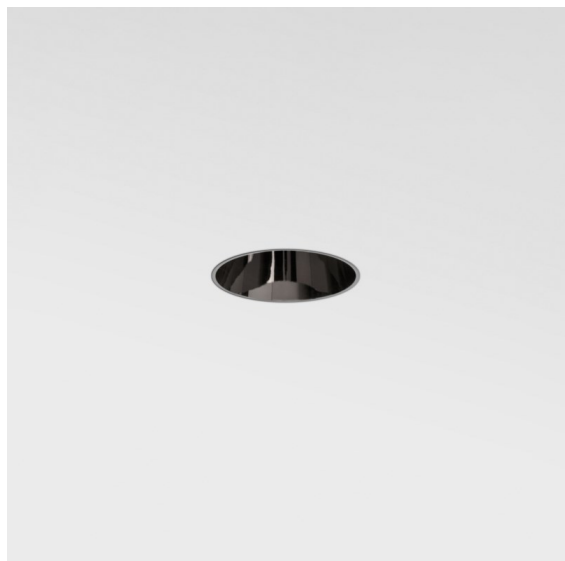

Date
Customer
Project
Type

Tetrix Straight Recessed 62 1x IP55 LED 3000K Medium DE Black Chrome

Specifications

Material	13511280
Tipo de fuente de luz	LED
Tipo de LED	BRIDGELUX V8G8
Tecnología LED	COB LED
CRI	Min. 90
Temperatura del color	3000K
Vida Útil	L90B10 @50.000 horas
Lámpara Incluida	Sí
Número de fuentes de luz	1
Código de flujo CIE	100 100 100 100 94
Binning (SDCM)	2
Dirección de la luz	Directo
Óptica	Colimador
Ángulo de Apertura medido (°)	25,4
Voltaje de entrada	Driver de corriente constante requerido
Clasificación eléctrica	III
Clasificación del IP	55
Clasificación de hilo incandescente (°C)	850
Interio/Exterior	Interior
Aplicación	Techo, Pared
Montaje	Empotrado
Tamaño de corte (mm)	ø68 for Frame Recessed; ø89 for Frame Recessed TrimLess
Profundidad de montaje (mm)	110,0
Ajustabilidad	Not Applicable
Distancia al objeto iluminado (m)	0,1
Color principal & Acabado principal	Negro, Cromo
Peso bruto (g)	146,0
Corriente de accionamiento (mA)	350 500
Min. forward voltage (Vf)	13,2 13,7
Max. forward voltage (Vf)	15,0 15,4
Connected load (W)	5,0 7,2
Flujo luminoso por lámpara (lm)	492 666

Jugamos con piezas, uniéndolas de formas complejas. Tetrix le invita a integrar su toque personal con diversas opciones de diseño y accesorios. Es versátil, se adapta a cualquier ubicación y la instalación es facilísima.

Eficacia (lm/W)	98	93
Índice de deslumbramiento	8	9
Remark	<ul style="list-style-type: none">• Tetrix Recessed Ring o Tube Surface no incluido• Este no es un producto completo. Se necesita un Tetrix Recessed Ring o Tube Surface.• Este no es un producto completo. Se necesita un Tetrix Recessed Ring o Tube Surface.	