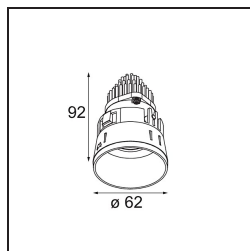

Date
Customer
Project
Type

Tetrix Straight Recessed 62 1x IP55 LED 3000K Medium DE Black Chrome

Specifications

Material	13511280
Tipo de fuente de luz	LED
Tipo de LED	BRIDGELUX V8G8
Tecnología LED	COB LED
CRI	Min. 90
Temperatura del color	3000K
Vida Útil	L90B10 @50.000 horas
Lámpara Incluida	Sí
Número de fuentes de luz	1
Código de flujo CIE	100 100 100 100 94
Binning (SDCM)	2
Dirección de la luz	Directo
Óptica	Colimador
Ángulo de Apertura medido (°)	25,4
Voltaje de entrada	Driver de corriente constante requerido
Clasificación eléctrica	III
Clasificación del IP	55
Clasificación de hilo incandescente (°C)	850
Interio/Exterior	Interior
Aplicación	Techo, Pared
Montaje	Empotrado
Tamaño de corte (mm)	ø68 for Frame Recessed; ø89 for Frame Recessed TrimLess
Profundidad de montaje (mm)	110,0
Ajustabilidad	Not Applicable
Distancia al objeto iluminado (m)	0,1
Color principal & Acabado principal	Negro, Cromo
Peso bruto (g)	146,0
Corriente de accionamiento (mA)	350 500
Min. forward voltage (Vf)	13,2 13,7
Max. forward voltage (Vf)	15,0 15,4
Connected load (W)	5,0 7,2
Flujo luminoso por lámpara (lm)	492 666

Eficacia (lm/W)	98	93
Índice de deslumbramiento	8	9
Remark	<ul style="list-style-type: none">• Tetrix Recessed Ring o Tube Surface no incluido• Este no es un producto completo. Se necesita un Tetrix Recessed Ring o Tube Surface.• Este no es un producto completo. Se necesita un Tetrix Recessed Ring o Tube Surface.	