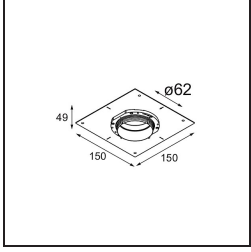

Date
Customer
Project
Type

Tetrix Straight Recessed 62 1x IP55 LED 3000K Medium DE Black Chrome

Specifications

Material	13511280
Tipo de fuente de luz	LED
Tipo de LED	BRIDGELUX V8G8
Tecnología LED	COB LED
CRI	Min. 90
Temperatura del color	3000K
Vida Útil	L90B10 @50.000 horas
Lámpara Incluida	Sí
Número de fuentes de luz	1
Código de flujo CIE	100 100 100 100 94
Binning (SDCM)	2
Dirección de la luz	Directo
Óptica	Colimador
Ángulo de Apertura medido (°)	25,4
Voltaje de entrada	Driver de corriente constante requerido
Clasificación eléctrica	III
Clasificación del IP	55
Clasificación de hilo incandescente (°C)	850
Interio/Exterior	Interior
Aplicación	Techo, Pared
Montaje	Empotrado
Tamaño de corte (mm)	ø68 for Frame Recessed; ø89 for Frame Recessed TrimLess
Profundidad de montaje (mm)	110,0
Ajustabilidad	Not Applicable
Distancia al objeto iluminado (m)	0,1
Color principal & Acabado principal	Negro, Cromo
Peso bruto (g)	146,0
Corriente de accionamiento (mA)	350 500
Min. forward voltage (Vf)	13,2 13,7
Max. forward voltage (Vf)	15,0 15,4
Connected load (W)	5,0 7,2
Flujo luminoso por lámpara (lm)	492 666

TM30 & CRI diagram

Light distribution & beam diagram

Accesorios Opticos

13515132 Honeycomb 33 Black Structure

13515038 Snoot 32 White Matt
13515032 Snoot 32 Black Structure

13515232 Light Cone 44 Black Structure
13515238 Light Cone 44 White Matt

Accesorios Instalación

13510083 Ring Recessed 62 1x IP55 Black Matt
13510038 Ring Recessed 62 1x IP55 White Matt

13515430 Ring Recessed Trimless 62 1x

13515530 Concrete Kit 62 150x150 1x

13515630 Concrete Ring 62 Standard Installation Housing