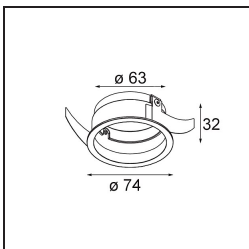

Spezifikationen

Material	13511280
Typ der Lichtquelle	LED
LED Typ	BRIDGELUX V8G8
LED-Technologie	COB-LED
CRI	Min. 90
Farbtemperatur	3000K
Lebensdauer	L90B10 bei 50.000 Stunden
Leuchtmittel enthalten	Ja
Anzahl Lichtquellen	1
CIE-Fluxcode	100 100 100 100 94
Binning (SDCM)	2
Lichtrichtung	Abwärts
Optik	Kollimator
Gemessene Abstrahlwinkel (°)	25,4
Eingangsspannung	Konstantstrom-Treiber erforderlich
Schutzklasse	III
Schutzart	55
Glühdrahtprüfung (°C)	850
Innen/Außen	Innen
Anwendung	Decke, Wand
Montage	Einbau
Ausschnittgröße (mm)	ø68 for Frame Recessed; ø89 for Frame Recessed TrimLess
Einbautiefe (mm)	110,0
Verstellbarkeit	Not Applicable
Abstand zum beleuchteten Objekt (m)	0,1
Primärfarbe & Primäres Finish	Schwarz, Chrom
Bruttogewicht (g)	146,0
Antriebsstrom (mA)	350 500
Min. forward voltage (Vf)	13,2 13,7
Max. forward voltage (Vf)	15,0 15,4
Connected load (W)	5,0 7,2
Lichtstrom pro Lampe (lm)	492 666
Effizienz (lm/W)	98 93
UGR	8 9

Bemerkung	<ul style="list-style-type: none">• Tetrix Recessed Ring oder Tube Surface nicht enthalten• Dies ist kein vollständiges Produkt. Es wird ein Tetrix Recessed Ring oder Tube Surface benötigt.• Dies ist kein vollständiges Produkt. Es wird ein Tetrix Recessed Ring oder Tube Surface benötigt.
-----------	--

TM30 & CRI Diagramm

Lichtverteilung und Lichtverteilungskurve

Diagramm

Optisches Zubehör

13515132 Honeycomb 33 Black Structure

13515038 Snoot 32 White Matt
13515032 Snoot 32 Black Structure

13515232 Light Cone 44 Black Structure
13515238 Light Cone 44 White Matt

Montagezubehör

13510083 Ring Recessed 62 1x IP55 Black Matt
13510038 Ring Recessed 62 1x IP55 White Matt

13515430 Ring Recessed Trimless 62 1x

13515530 Concrete Kit 62 150x150 1x

13515630 Concrete Ring 62 Standard Installation Housing