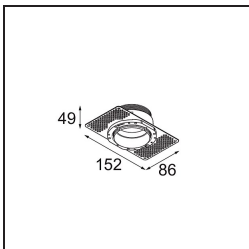

Spezifikationen

Material	13511280
Typ der Lichtquelle	LED
LED Typ	BRIDGELUX V8G8
LED-Technologie	COB-LED
CRI	Min. 90
Farbtemperatur	3000K
Lebensdauer	L90B10 bei 50.000 Stunden
Leuchtmittel enthalten	Ja
Anzahl Lichtquellen	1
CIE-Fluxcode	100 100 100 100 94
Binning (SDCM)	2
Lichtrichtung	Abwärts
Optik	Kollimator
Gemessene Abstrahlwinkel (°)	25,4
Eingangsspannung	Konstantstrom-Treiber erforderlich
Schutzklasse	III
Schutzart	55
Glühdrahtprüfung (°C)	850
Innen/Außen	Innen
Anwendung	Decke, Wand
Montage	Einbau
Ausschnittgröße (mm)	ø68 for Frame Recessed; ø89 for Frame Recessed TrimLess
Einbautiefe (mm)	110,0
Verstellbarkeit	Not Applicable
Abstand zum beleuchteten Objekt (m)	0,1
Primärfarbe & Primäres Finish	Schwarz, Chrom
Bruttogewicht (g)	146,0
Antriebsstrom (mA)	350 500
Min. forward voltage (Vf)	13,2 13,7
Max. forward voltage (Vf)	15,0 15,4
Connected load (W)	5,0 7,2
Lichtstrom pro Lampe (lm)	492 666
Effizienz (lm/W)	98 93
UGR	8 9

Bemerkung	<ul style="list-style-type: none">• Tetrix Recessed Ring oder Tube Surface nicht enthalten• Dies ist kein vollständiges Produkt. Es wird ein Tetrix Recessed Ring oder Tube Surface benötigt.• Dies ist kein vollständiges Produkt. Es wird ein Tetrix Recessed Ring oder Tube Surface benötigt.
-----------	--

TM30 & CRI Diagramm

Lichtverteilung und Lichtverteilungskurve

Diagramm

Optisches Zubehör

13515132 Honeycomb 33 Black Structure

13515038 Snoot 32 White Matt
13515032 Snoot 32 Black Structure

13515232 Light Cone 44 Black Structure
13515238 Light Cone 44 White Matt

Montagezubehör

13510083 Ring Recessed 62 1x IP55 Black Matt
13510038 Ring Recessed 62 1x IP55 White Matt

13515430 Ring Recessed Trimless 62 1x

13515530 Concrete Kit 62 150x150 1x

13515630 Concrete Ring 62 Standard Installation Housing