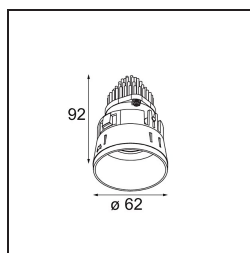

Datum
Kunde
Projekt
Art

Tetrix Straight Recessed 62 1x IP55 LED 3000K Medium DE Black Chrome

Mit Komponenten spielen, sie auf alle möglichen Arten zusammenfügen. Die Tetrix lädt Sie ein, ihr mit Designoptionen und Zubehör Ihre persönliche Note zu verleihen. Sie ist vielseitig einsetzbar, passt überall hin – und ihre Installation ist ein Kinderspiel.

Spezifikationen

Material	13511280
Typ der Lichtquelle	LED
LED Typ	BRIDGELUX V8G8
LED-Technologie	COB-LED
CRI	Min. 90
Farbtemperatur	3000K
Lebensdauer	L90B10 bei 50.000 Stunden
Leuchtmittel enthalten	Ja
Anzahl Lichtquellen	1
CIE-Fluxcode	100 100 100 100 94
Binning (SDCM)	2
Lichtrichtung	Abwärts
Optik	Kollimator
Gemessene Abstrahlwinkel (°)	25,4
Eingangsspannung	Konstantstrom-Treiber erforderlich
Schutzklasse	III
Schutzart	55
Glühdrahtprüfung (°C)	850
Innen/Außen	Innen
Anwendung	Decke, Wand
Montage	Einbau
Ausschnittgröße (mm)	ø68 for Frame Recessed; ø89 for Frame Recessed TrimLess
Einbautiefe (mm)	110,0
Verstellbarkeit	Not Applicable
Abstand zum beleuchteten Objekt (m)	0,1
Primärfarbe & Primäres Finish	Schwarz, Chrom
Bruttogewicht (g)	146,0
Antriebsstrom (mA)	350 500
Min. forward voltage (Vf)	13,2 13,7
Max. forward voltage (Vf)	15,0 15,4
Connected load (W)	5,0 7,2
Lichtstrom pro Lampe (lm)	492 666
Effizienz (lm/W)	98 93
UGR	8 9

Bemerkung	<ul style="list-style-type: none">• Tetrix Recessed Ring oder Tube Surface nicht enthalten• Dies ist kein vollständiges Produkt. Es wird ein Tetrix Recessed Ring oder Tube Surface benötigt.• Dies ist kein vollständiges Produkt. Es wird ein Tetrix Recessed Ring oder Tube Surface benötigt.
-----------	--