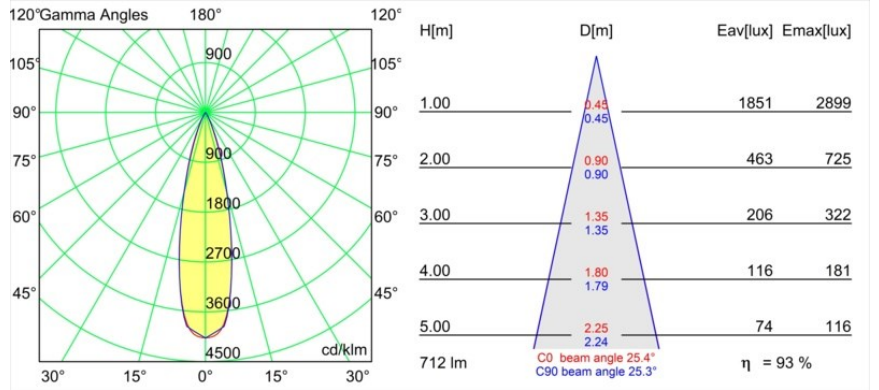

Lichtverteilung und Lichtverteilungskurve