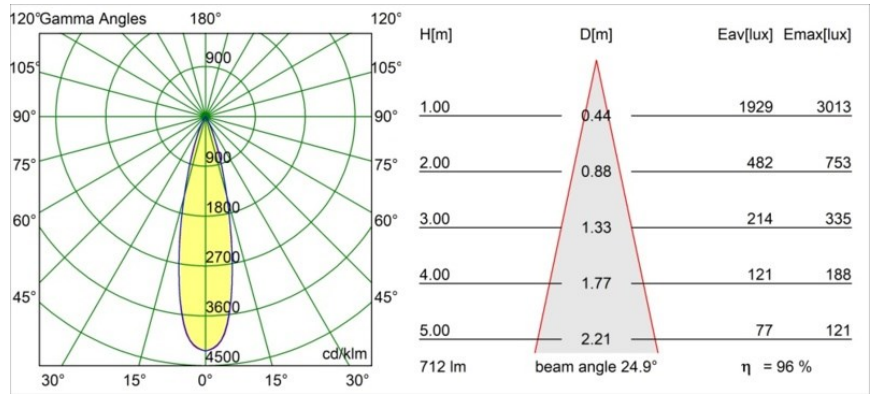

Lichtspreiding & Stralingsdiagram