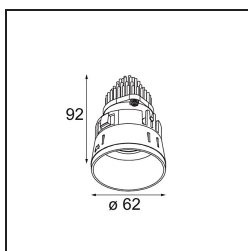

Specificaties

Materiaal	13511238
Type Lichtbron	LED
LED type	BRIDGELUX V8G8
LED technologie	Led-COB
CRI	Min. 90
Kleurtemperatuur	3000K
Levensduur	L90B10 bij 50.000 Uur
Lamp inbegrepen	Ja
Aantal Lichtbronnen	1
CIE-fluxcode	98 99 100 100 96
Binning (SDCM)	2
Lichtrichting	Omlaag
Optisch	Collimator
Gemeten gradenbundel (°)	24,9
Ingangsspanning	Aandrijving Gelijktroom Vereist
Elektriciteitsklasse	III
IP-klasse	55
Gloeidraadtest (°C)	850
Binnen/Buiten	Binnen
Toepassing	Plafond, Wand
Montage	Inbouw
Inbouwopening (mm)	ø68 for Frame Recessed; ø89 for Frame Recessed TrimLess
Montagediepte (mm)	110,0
Verstelbaarheid	Not Applicable
Afstand tot Verlicht Voorwerp (m)	0,1
Primaire Kleur & Primaire Afwerking	Wit, Mat
Brutogewicht (g)	146,0
Stroom driver (mA)	350 500
Min. forward voltage (Vf)	13,2 13,7
Max. forward voltage (Vf)	15,0 15,4
Connected load (W)	5,0 7,2
Lumenoutput per lampunit (lm)	506 685
Efficiëntie (lm/W)	101 95
UGR	16 17

Opmerking

- Tetrix Recessed Ring of Tube Surface niet inbegrepen
 - Dit is geen compleet product. Een Tetrix Recessed Ring of Tube Surface is vereist.
 - Dit is geen compleet product. Een Tetrix Recessed Ring of Tube Surface is vereist.
-