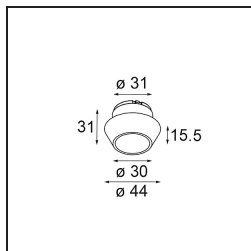

Livello abbagliamento	16	17
Remark	<ul style="list-style-type: none">• Tetrix Recessed Ring o Tube Surface non incluso• Questo non è un prodotto completo. È necessario un Tetrix Recessed Ring o Tube Surface.• Questo non è un prodotto completo. È necessario un Tetrix Recessed Ring o Tube Surface.	

TM30 & CRI diagram

Light distribution & beam diagram

Accessorio Ottico

13515132 Honeycomb 33 Black Structure

13515038 Snoot 32 White Matt

13515032 Snoot 32 Black Structure

13515232 Light Cone 44 Black Structure