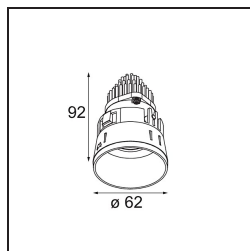

Date
Customer
Project
Type

Tetrix Straight Recessed 62 1x IP55 LED 3000K Medium DE White Matt

Specifications

Materiale	13511238
Tipo di Sorgente	LED
Tipologia LED	BRIDGELUX V8G8
Tecnologie LED	COB
CRI	Min. 90
Temperatura di colore della luce	3000K
Vita utile	L90B10 @50.000 ore
Lampadina inclusa	Sì
Numero di fonte luminosa	1
Codice di flusso CIE	98 99 100 100 96
Binning (SDCM)	2
Direzione della luce	Diretta
Ottiche	Collimatore
Fascio misurato (°)	24,9
Volt in ingresso	Necessario driver a corrente costante
Classificazione elettrica	III
Grado IP	55
Test filo a caldo (°C)	850
Interno/Esterno	Interno
Applicazione	Soffitto, Parete
Montaggio	Incassato
Foro d'incasso (mm)	ø68 for Frame Recessed; ø89 for Frame Recessed TrimLess
Profondità di montaggio (mm)	110,0
Orientabilità	Not Applicable
Distanza dall'oggetto illuminato (m)	0,1
Colore primario & Finitura primaria	Bianco, Opaca
Peso lordo (g)	146,0
Corrente di azionamento (mA)	350 500
Min. forward voltage (Vf)	13,2 13,7
Max. forward voltage (Vf)	15,0 15,4
Connected load (W)	5,0 7,2
Flusso luminoso per lampade (lm)	506 685
Efficienza (lm/W)	101 95

Livello abbagliamento	16	17
Remark	<ul style="list-style-type: none">• Tetrix Recessed Ring o Tube Surface non incluso• Questo non è un prodotto completo. È necessario un Tetrix Recessed Ring o Tube Surface.• Questo non è un prodotto completo. È necessario un Tetrix Recessed Ring o Tube Surface.	