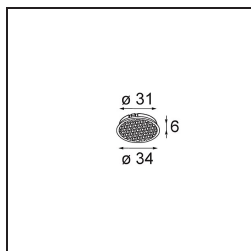

Date
Customer
Project
Type

Tetrix Straight Recessed 62 1x IP55 LED 3000K Medium DE White Matt

Specifications

Materiale	13511238
Tipo di Sorgente	LED
Tipologia LED	BRIDGELUX V8G8
Tecnologie LED	COB
CRI	Min. 90
Temperatura di colore della luce	3000K
Vita utile	L90B10 @50.000 ore
Lampadina inclusa	Sì
Numero di fonte luminosa	1
Codice di flusso CIE	98 99 100 100 96
Binning (SDCM)	2
Direzione della luce	Diretta
Ottiche	Collimatore
Fascio misurato (°)	24,9
Volt in ingresso	Necessario driver a corrente costante
Classificazione elettrica	III
Grado IP	55
Test filo a caldo (°C)	850
Interno/Esterno	Interno
Applicazione	Soffitto, Parete
Montaggio	Incassato
Foro d'incasso (mm)	ø68 for Frame Recessed; ø89 for Frame Recessed TrimLess
Profondità di montaggio (mm)	110,0
Orientabilità	Not Applicable
Distanza dall'oggetto illuminato (m)	0,1
Colore primario & Finitura primaria	Bianco, Opaca
Peso lordo (g)	146,0
Corrente di azionamento (mA)	350 500
Min. forward voltage (Vf)	13,2 13,7
Max. forward voltage (Vf)	15,0 15,4
Connected load (W)	5,0 7,2
Flusso luminoso per lampade (lm)	506 685
Efficienza (lm/W)	101 95

Livello abbagliamento	16	17
Remark	<ul style="list-style-type: none">• Tetrix Recessed Ring o Tube Surface non incluso• Questo non è un prodotto completo. È necessario un Tetrix Recessed Ring o Tube Surface.• Questo non è un prodotto completo. È necessario un Tetrix Recessed Ring o Tube Surface.	

TM30 & CRI diagram

Light distribution & beam diagram

Accessorio Ottico

13515132 Honeycomb 33 Black Structure

13515038 Snoot 32 White Matt

13515032 Snoot 32 Black Structure

13515232 Light Cone 44 Black Structure