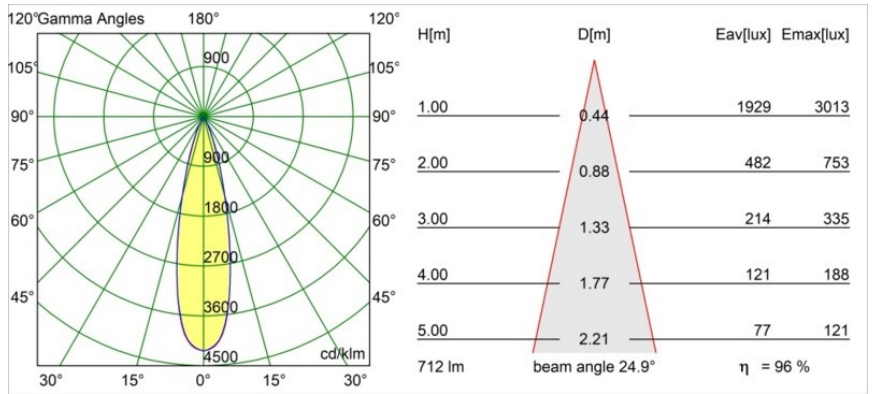

Light distribution & beam diagram