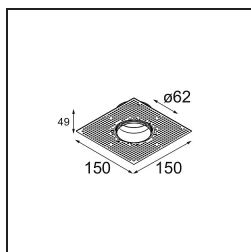

UGR	16	17
Commentaire	<ul style="list-style-type: none">• Tetrix Recessed Ring ou Tube Surface non inclus• Ceci n'est pas un produit complet. Un Tetrix Recessed Ring ou Tube Surface est requis.• Ceci n'est pas un produit complet. Un Tetrix Recessed Ring ou Tube Surface est requis.	

TM30 & CRI diagrammes

Distribution de Lumière & Schéma de Faisceau

Accessoires d'Eclairage optiques

13515132 Honeycomb 33 Black Structure

13515038 Snoot 32 White Matt
13515032 Snoot 32 Black Structure

13515232 Light Cone 44 Black Structure
13515238 Light Cone 44 White Matt

Accessoires d'Eclairage d'installation

13510083 Ring Recessed 62 1x IP55 Black Matt
13510038 Ring Recessed 62 1x IP55 White Matt

13515430 Ring Recessed Trimless 62 1x

13515530 Concrete Kit 62 150x150 1x

13515630 Concrete Ring 62 Standard Installation Housing