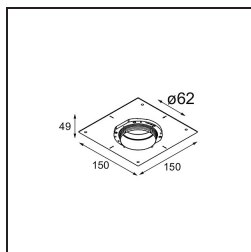

Date
Client
Projet
Type

Tetrix Straight Recessed 62 1x IP55 LED 3000K Medium DE White Matt

Caractéristiques

Matériaux	13511238
Type de Source Lumineuse	LED
Type de LED	BRIDGELUX V8G8
Technologie LED	LED COB
CRI	Min. 90
Température de Couleur	3000K
Durée de Vie	L90B10 à 50 000 heures
Ampoule incluse	Oui
Nombre de Sources Lumineuses	1
Code de flux CIE	98 99 100 100 96
Groupe ment (SDCM)	2
Direction de la Lumière	Bas
Optique	Collimateur
Faisceau mesuré (°)	24,9
Tension d'Entrée	Driver à Courant Constant Requis
Classe Électrique	III
Indice de protection IP	55
Essai au fil incandescent (°C)	850
Intérieur/extérieur	Intérieur
Application	Plafond, Mur
Montage	Encastré
Taille de découpe (mm)	ø68 for Frame Recessed; ø89 for Frame Recessed TrimLess
Profondeur de montage (mm)	110,0
Ajustabilité	Not Applicable
Distance avec l'Objet Éclairé (m)	0,1
Couleur Principale & Finition Principale	Blanc, Mat
Poids brut (g)	146,0
Courant du driver (mA)	350 500
Min. forward voltage (Vf)	13,2 13,7
Max. forward voltage (Vf)	15,0 15,4
Connected load (W)	5,0 7,2
Flux lumineux par lampe (lm)	506 685
Efficacité (lm/W)	101 95

UGR	16	17
Commentaire	<ul style="list-style-type: none">• Tetrix Recessed Ring ou Tube Surface non inclus• Ceci n'est pas un produit complet. Un Tetrix Recessed Ring ou Tube Surface est requis.• Ceci n'est pas un produit complet. Un Tetrix Recessed Ring ou Tube Surface est requis.	

TM30 & CRI diagrammes

Distribution de Lumière & Schéma de Faisceau

Accessoires d'Eclairage optiques

13515132 Honeycomb 33 Black Structure

13515038 Snoot 32 White Matt
13515032 Snoot 32 Black Structure

13515232 Light Cone 44 Black Structure
13515238 Light Cone 44 White Matt

Accessoires d'Eclairage d'installation

13510083 Ring Recessed 62 1x IP55 Black Matt
13510038 Ring Recessed 62 1x IP55 White Matt

13515430 Ring Recessed Trimless 62 1x

13515530 Concrete Kit 62 150x150 1x

13515630 Concrete Ring 62 Standard Installation Housing