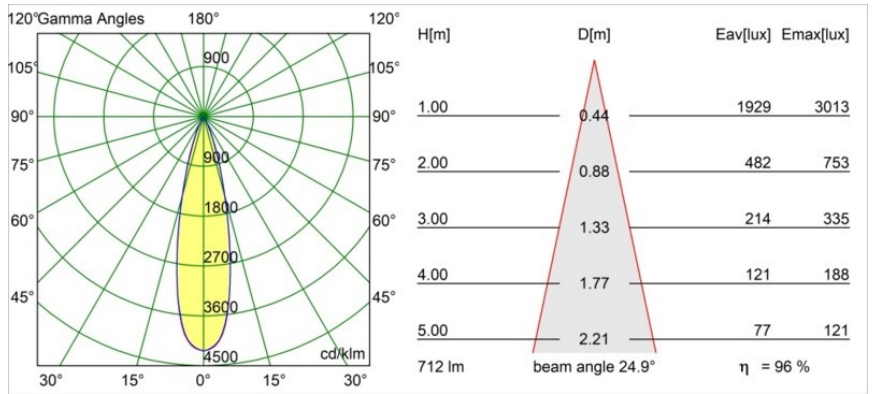

Distribution de Lumière & Schéma de Faisceau