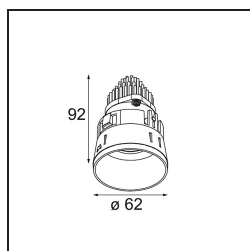

Date
Client
Projet
Type

Tetrix Straight Recessed 62 1x IP55 LED 3000K Medium DE White Matt

Caractéristiques

Matériaux	13511238
Type de Source Lumineuse	LED
Type de LED	BRIDGELUX V8G8
Technologie LED	LED COB
CRI	Min. 90
Température de Couleur	3000K
Durée de Vie	L90B10 à 50 000 heures
Ampoule incluse	Oui
Nombre de Sources Lumineuses	1
Code de flux CIE	98 99 100 100 96
Groupe ment (SDCM)	2
Direction de la Lumière	Bas
Optique	Collimateur
Faisceau mesuré (°)	24,9
Tension d'Entrée	Driver à Courant Constant Requis
Classe Électrique	III
Indice de protection IP	55
Essai au fil incandescent (°C)	850
Intérieur/extérieur	Intérieur
Application	Plafond, Mur
Montage	Encastré
Taille de découpe (mm)	ø68 for Frame Recessed; ø89 for Frame Recessed TrimLess
Profondeur de montage (mm)	110,0
Ajustabilité	Not Applicable
Distance avec l'Objet Éclairé (m)	0,1
Couleur Principale & Finition Principale	Blanc, Mat
Poids brut (g)	146,0
Courant du driver (mA)	350 500
Min. forward voltage (Vf)	13,2 13,7
Max. forward voltage (Vf)	15,0 15,4
Connected load (W)	5,0 7,2
Flux lumineux par lampe (lm)	506 685
Efficacité (lm/W)	101 95

UGR	16	17
Commentaire	<ul style="list-style-type: none">• Tetrix Recessed Ring ou Tube Surface non inclus• Ceci n'est pas un produit complet. Un Tetrix Recessed Ring ou Tube Surface est requis.• Ceci n'est pas un produit complet. Un Tetrix Recessed Ring ou Tube Surface est requis.	