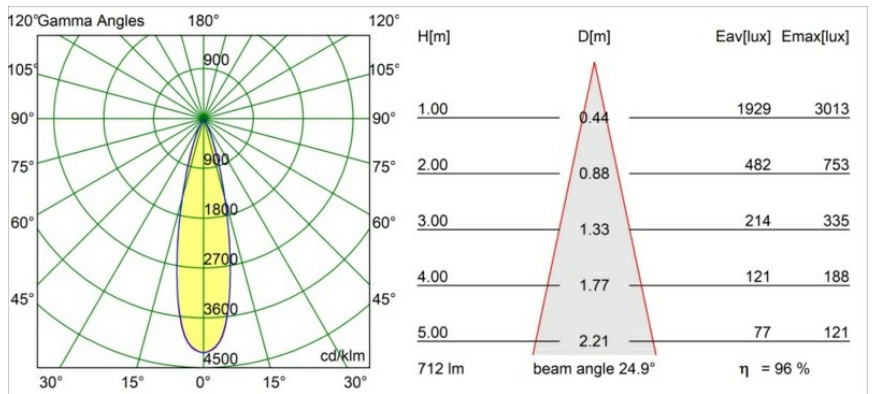

Light distribution & beam diagram