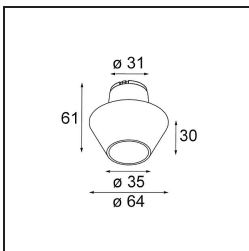

TM30 & CRI diagram

Light distribution & beam diagram

Diagrams

Accesorios Opticos

13515132 Honeycomb 33 Black Structure

13515038 Snoot 32 White Matt
13515032 Snoot 32 Black Structure

13515232 Light Cone 44 Black Structure
13515238 Light Cone 44 White Matt