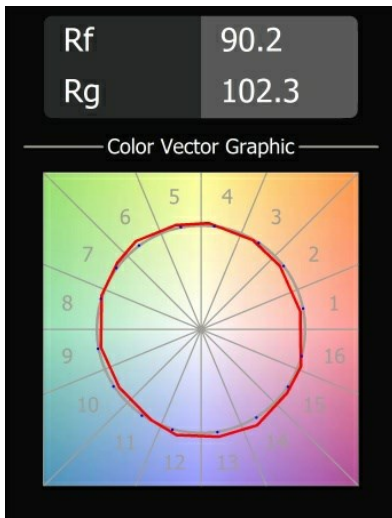

TM30 & CRI diagram