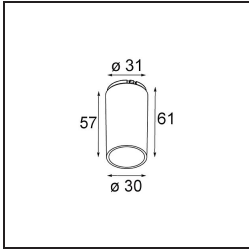

TM30 & CRI diagram

Light distribution & beam diagram

Diagrams

Accesorios Opticos

13515132 Honeycomb 33 Black Structure

13515038 Snoot 32 White Matt
13515032 Snoot 32 Black Structure

13515232 Light Cone 44 Black Structure
13515238 Light Cone 44 White Matt