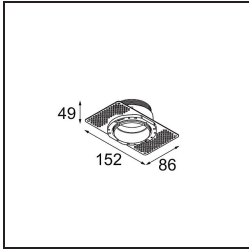

Date
Customer
Project
Type

Tetrix Straight Recessed 62 1x IP55 LED 3000K Medium DE White Matt

Specifications

Material	13511238
Tipo de fuente de luz	LED
Tipo de LED	BRIDGELUX V8G8
Tecnología LED	COB LED
CRI	Min. 90
Temperatura del color	3000K
Vida Útil	L90B10 @50.000 horas
Lámpara Incluida	Sí
Número de fuentes de luz	1
Código de flujo CIE	98 99 100 100 96
Binning (SDCM)	2
Dirección de la luz	Directo
Óptica	Colimador
Ángulo de Apertura medido (°)	24,9
Voltaje de entrada	Driver de corriente constante requerido
Clasificación eléctrica	III
Clasificación del IP	55
Clasificación de hilo incandescente (°C)	850
Interior/Exterior	Interior
Aplicación	Techo, Pared
Montaje	Empotrado
Tamaño de corte (mm)	ø68 for Frame Recessed; ø89 for Frame Recessed TrimLess
Profundidad de montaje (mm)	110,0
Ajustabilidad	Not Applicable
Distancia al objeto iluminado (m)	0,1
Color principal & Acabado principal	Blanco, Mate
Peso bruto (g)	146,0
Corriente de accionamiento (mA)	350 500
Min. forward voltage (Vf)	13,2 13,7
Max. forward voltage (Vf)	15,0 15,4
Connected load (W)	5,0 7,2
Flujo luminoso por lámpara (lm)	506 685

TM30 & CRI diagram

Light distribution & beam diagram

Diagrams

Accesorios Opticos

13515132 Honeycomb 33 Black Structure

13515038 Snoot 32 White Matt
13515032 Snoot 32 Black Structure

13515232 Light Cone 44 Black Structure
13515238 Light Cone 44 White Matt

13515332 Light Cone 64 Black Structure
13515338 Light Cone 64 White Matt

Accesorios Instalación

13510083 Ring Recessed 62 1x IP55 Black Matt
13510038 Ring Recessed 62 1x IP55 White Matt

13515430 Ring Recessed Trimless 62 1x