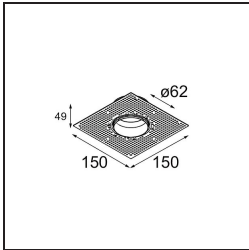

12293230 Plaster Kit Trimless 150x150 - 62 1x