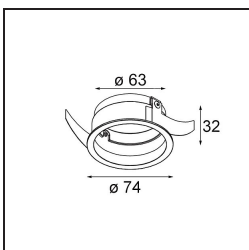

TM30 & CRI diagram

Light distribution & beam diagram

Diagrams

Accesorios Opticos

13515132 Honeycomb 33 Black Structure

13515038 Snoot 32 White Matt
13515032 Snoot 32 Black Structure

13515232 Light Cone 44 Black Structure
13515238 Light Cone 44 White Matt

13515332 Light Cone 64 Black Structure
13515338 Light Cone 64 White Matt

Accesorios Instalación

13510083 Ring Recessed 62 1x IP55 Black Matt
13510038 Ring Recessed 62 1x IP55 White Matt

13515430 Ring Recessed Trimless 62 1x