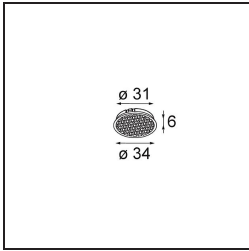

Date
Customer
Project
Type

Tetrix Straight Recessed 62 1x IP55 LED 3000K Medium DE White Matt

Specifications

Material	13511238
Tipo de fuente de luz	LED
Tipo de LED	BRIDGELUX V8G8
Tecnología LED	COB LED
CRI	Min. 90
Temperatura del color	3000K
Vida Útil	L90B10 @50.000 horas
Lámpara Incluida	Sí
Número de fuentes de luz	1
Código de flujo CIE	98 99 100 100 96
Binning (SDCM)	2
Dirección de la luz	Directo
Óptica	Colimador
Ángulo de Apertura medido (°)	24,9
Voltaje de entrada	Driver de corriente constante requerido
Clasificación eléctrica	III
Clasificación del IP	55
Clasificación de hilo incandescente (°C)	850
Interior/Exterior	Interior
Aplicación	Techo, Pared
Montaje	Empotrado
Tamaño de corte (mm)	ø68 for Frame Recessed; ø89 for Frame Recessed TrimLess
Profundidad de montaje (mm)	110,0
Ajustabilidad	Not Applicable
Distancia al objeto iluminado (m)	0,1
Color principal & Acabado principal	Blanco, Mate
Peso bruto (g)	146,0
Corriente de accionamiento (mA)	350 500
Min. forward voltage (Vf)	13,2 13,7
Max. forward voltage (Vf)	15,0 15,4
Connected load (W)	5,0 7,2
Flujo luminoso por lámpara (lm)	506 685

Eficacia (lm/W)	101	95
Índice de deslumbramiento	16	17
Remark	<ul style="list-style-type: none">• Tetrix Recessed Ring o Tube Surface no incluido• Este no es un producto completo. Se necesita un Tetrix Recessed Ring o Tube Surface.• Este no es un producto completo. Se necesita un Tetrix Recessed Ring o Tube Surface.	

TM30 & CRI diagram

Light distribution & beam diagram

Diagrams

Accesorios Opticos

13515132 Honeycomb 33 Black Structure

13515038 Snoot 32 White Matt
13515032 Snoot 32 Black Structure

13515232 Light Cone 44 Black Structure
13515238 Light Cone 44 White Matt