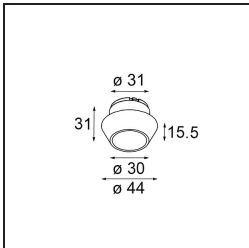

Eficacia (lm/W)	101	95
Índice de deslumbramiento	16	17
Remark	<ul style="list-style-type: none">• Tetrix Recessed Ring o Tube Surface no incluido• Este no es un producto completo. Se necesita un Tetrix Recessed Ring o Tube Surface.• Este no es un producto completo. Se necesita un Tetrix Recessed Ring o Tube Surface.	

TM30 & CRI diagram

Light distribution & beam diagram

Diagrams

Accesorios Opticos

13515132 Honeycomb 33 Black Structure

13515038 Snoot 32 White Matt
13515032 Snoot 32 Black Structure

13515232 Light Cone 44 Black Structure
13515238 Light Cone 44 White Matt