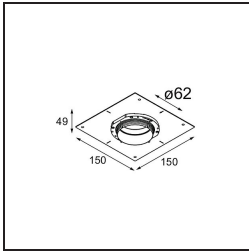

TM30 & CRI diagram

Light distribution & beam diagram

Diagrams

Accesorios Opticos

13515132 Honeycomb 33 Black Structure

13515038 Snoot 32 White Matt
13515032 Snoot 32 Black Structure

13515232 Light Cone 44 Black Structure
13515238 Light Cone 44 White Matt

13515332 Light Cone 64 Black Structure
13515338 Light Cone 64 White Matt

Accesorios Instalación

13510083 Ring Recessed 62 1x IP55 Black Matt
13510038 Ring Recessed 62 1x IP55 White Matt

13515430 Ring Recessed Trimless 62 1x