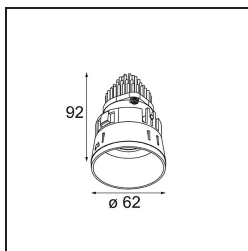

Date
Customer
Project
Type

Tetrix Straight Recessed 62 1x IP55 LED 3000K Medium DE White Matt

Specifications

Material	13511238
Tipo de fuente de luz	LED
Tipo de LED	BRIDGELUX V8G8
Tecnología LED	COB LED
CRI	Min. 90
Temperatura del color	3000K
Vida Útil	L90B10 @50.000 horas
Lámpara Incluida	Sí
Número de fuentes de luz	1
Código de flujo CIE	98 99 100 100 96
Binning (SDCM)	2
Dirección de la luz	Directo
Óptica	Colimador
Ángulo de Apertura medido (°)	24,9
Voltaje de entrada	Driver de corriente constante requerido
Clasificación eléctrica	III
Clasificación del IP	55
Clasificación de hilo incandescente (°C)	850
Interior/Exterior	Interior
Aplicación	Techo, Pared
Montaje	Empotrado
Tamaño de corte (mm)	ø68 for Frame Recessed; ø89 for Frame Recessed TrimLess
Profundidad de montaje (mm)	110,0
Ajustabilidad	Not Applicable
Distancia al objeto iluminado (m)	0,1
Color principal & Acabado principal	Blanco, Mate
Peso bruto (g)	146,0
Corriente de accionamiento (mA)	350 500
Min. forward voltage (Vf)	13,2 13,7
Max. forward voltage (Vf)	15,0 15,4
Connected load (W)	5,0 7,2
Flujo luminoso por lámpara (lm)	506 685

Eficacia (lm/W)	101	95
Índice de deslumbramiento	16	17
Remark	<ul style="list-style-type: none">• Tetrix Recessed Ring o Tube Surface no incluido• Este no es un producto completo. Se necesita un Tetrix Recessed Ring o Tube Surface.• Este no es un producto completo. Se necesita un Tetrix Recessed Ring o Tube Surface.	