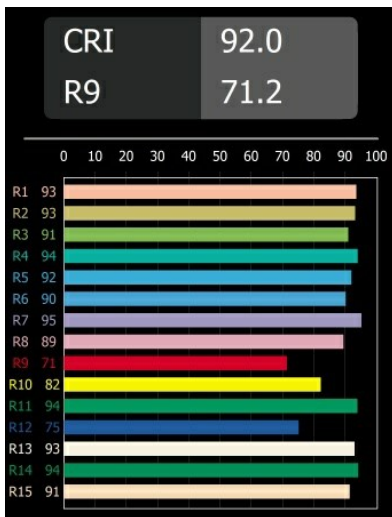

TM30 & CRI diagram