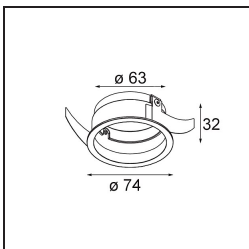

Datum
Kunde
Projekt
Art

Tetrix Straight Recessed 62 1x IP55 LED 3000K Medium DE White Matt

Spezifikationen

Material	13511238
Typ der Lichtquelle	LED
LED Typ	BRIDGELUX V8G8
LED-Technologie	COB-LED
CRI	Min. 90
Farbtemperatur	3000K
Lebensdauer	L90B10 bei 50.000 Stunden
Leuchtmittel enthalten	Ja
Anzahl Lichtquellen	1
CIE-Fluxcode	98 99 100 100 96
Binning (SDCM)	2
Lichtrichtung	Abwärts
Optik	Kollimator
Gemessene Abstrahlwinkel (°)	24,9
Eingangsspannung	Konstantstrom-Treiber erforderlich
Schutzklasse	III
Schutzart	55
Glühdrahtprüfung (°C)	850
Innen/Außen	Innen
Anwendung	Decke, Wand
Montage	Einbau
Ausschnittgröße (mm)	ø68 for Frame Recessed; ø89 for Frame Recessed TrimLess
Einbautiefe (mm)	110,0
Verstellbarkeit	Not Applicable
Abstand zum beleuchteten Objekt (m)	0,1
Primärfarbe & Primäres Finish	Weiß, Matt
Bruttogewicht (g)	146,0
Antriebsstrom (mA)	350 500
Min. forward voltage (Vf)	13,2 13,7
Max. forward voltage (Vf)	15,0 15,4
Connected load (W)	5,0 7,2
Lichtstrom pro Lampe (lm)	506 685
Effizienz (lm/W)	101 95
UGR	16 17

Bemerkung	<ul style="list-style-type: none">• Tetrix Recessed Ring oder Tube Surface nicht enthalten• Dies ist kein vollständiges Produkt. Es wird ein Tetrix Recessed Ring oder Tube Surface benötigt.• Dies ist kein vollständiges Produkt. Es wird ein Tetrix Recessed Ring oder Tube Surface benötigt.
-----------	--

TM30 & CRI Diagramm

Lichtverteilung und Lichtverteilungskurve

Diagramm

Optisches Zubehör

13515132 Honeycomb 33 Black Structure

13515038 Snoot 32 White Matt
13515032 Snoot 32 Black Structure

13515232 Light Cone 44 Black Structure
13515238 Light Cone 44 White Matt

Montagezubehör

13510083 Ring Recessed 62 1x IP55 Black Matt
13510038 Ring Recessed 62 1x IP55 White Matt

13515430 Ring Recessed Trimless 62 1x

13515530 Concrete Kit 62 150x150 1x

13515630 Concrete Ring 62 Standard Installation Housing