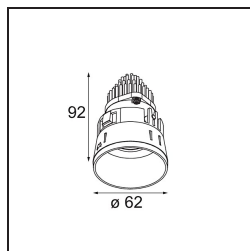

Datum
Kunde
Projekt
Art

Tetrix Straight Recessed 62 1x IP55 LED 3000K Medium DE White Matt

Spezifikationen

Material	13511238
Typ der Lichtquelle	LED
LED Typ	BRIDGELUX V8G8
LED-Technologie	COB-LED
CRI	Min. 90
Farbtemperatur	3000K
Lebensdauer	L90B10 bei 50.000 Stunden
Leuchtmittel enthalten	Ja
Anzahl Lichtquellen	1
CIE-Fluxcode	98 99 100 100 96
Binning (SDCM)	2
Lichtrichtung	Abwärts
Optik	Kollimator
Gemessene Abstrahlwinkel (°)	24,9
Eingangsspannung	Konstantstrom-Treiber erforderlich
Schutzklasse	III
Schutzart	55
Glühdrahtprüfung (°C)	850
Innen/Außen	Innen
Anwendung	Decke, Wand
Montage	Einbau
Ausschnittgröße (mm)	ø68 for Frame Recessed; ø89 for Frame Recessed TrimLess
Einbautiefe (mm)	110,0
Verstellbarkeit	Not Applicable
Abstand zum beleuchteten Objekt (m)	0,1
Primärfarbe & Primäres Finish	Weiß, Matt
Bruttogewicht (g)	146,0
Antriebsstrom (mA)	350 500
Min. forward voltage (Vf)	13,2 13,7
Max. forward voltage (Vf)	15,0 15,4
Connected load (W)	5,0 7,2
Lichtstrom pro Lampe (lm)	506 685
Effizienz (lm/W)	101 95
UGR	16 17

Bemerkung	<ul style="list-style-type: none">• Tetrix Recessed Ring oder Tube Surface nicht enthalten• Dies ist kein vollständiges Produkt. Es wird ein Tetrix Recessed Ring oder Tube Surface benötigt.• Dies ist kein vollständiges Produkt. Es wird ein Tetrix Recessed Ring oder Tube Surface benötigt.
-----------	--