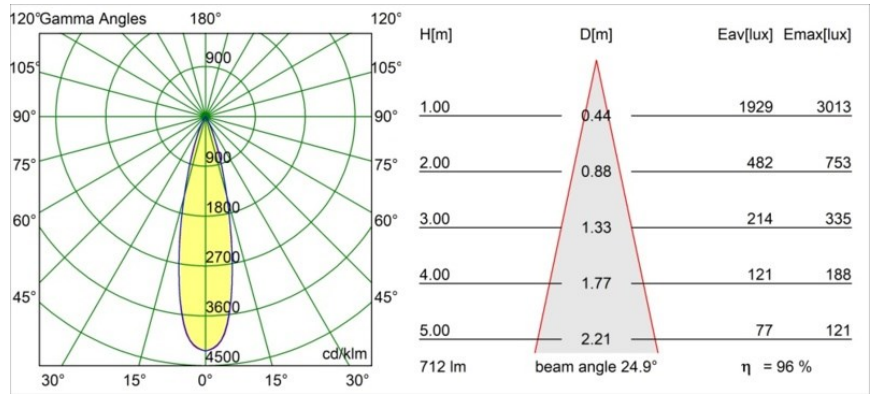

Lichtverteilung und Lichtverteilungskurve