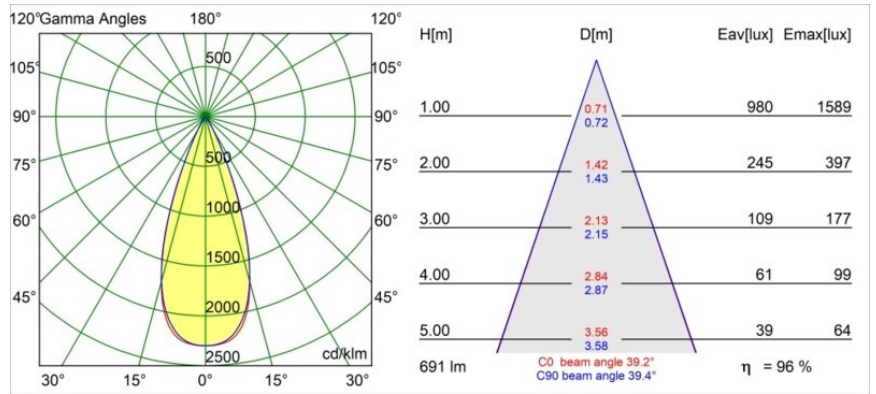

Lichtspreiding & Stralingsdiagram