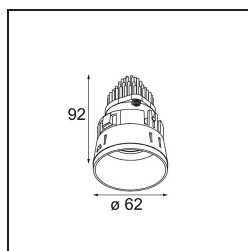

Specificaties

Materiaal	13511183
Type Lichtbron	LED
LED type	BRIDGELUX V8G8
LED technologie	Led-COB
CRI	Min. 90
Kleurtemperatuur	2700K
Levensduur	L90B10 bij 50.000 Uur
Lamp inbegrepen	Ja
Aantal Lichtbronnen	1
CIE-fluxcode	100 100 100 100 96
Binning (SDCM)	2
Lichtrichting	Omlaag
Optisch	Collimator
Gemeten gradenbundel (°)	39,2
Ingangsspanning	Aandrijving Gelijktroom Vereist
Elektriciteitsklasse	III
IP-klasse	55
Gloeidraadtest (°C)	850
Binnen/Buiten	Binnen
Toepassing	Plafond, Wand
Montage	Inbouw
Inbouwopening (mm)	ø68 for Frame Recessed; ø89 for Frame Recessed TrimLess
Montagediepte (mm)	110,0
Verstelbaarheid	Not Applicable
Afstand tot Verlicht Voorwerp (m)	0,1
Primaire Kleur & Primaire Afwerking	Zwart, Mat
Brutogewicht (g)	146,0
Stroom driver (mA)	350 500
Min. forward voltage (Vf)	13,2 13,7
Max. forward voltage (Vf)	15,0 15,4
Connected load (W)	5,0 7,2
Lumenoutput per lampunit (lm)	492 664
Efficiëntie (lm/W)	98 92
UGR	10 11

Opmerking	<ul style="list-style-type: none">• Tetrix Recessed Ring of Tube Surface niet inbegrepen• Dit is geen compleet product. Een Tetrix Recessed Ring of Tube Surface is vereist.• Dit is geen compleet product. Een Tetrix Recessed Ring of Tube Surface is vereist.
-----------	--