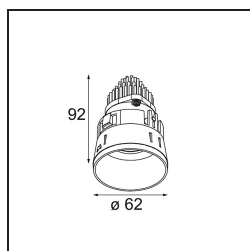

### Specifications

Materiale	13511183
Tipo di Sorgente	LED
Tipologia LED	BRIDGELUX V8G8
Tecnologie LED	COB
CRI	Min. 90
Temperatura di colore della luce	2700K
Vita utile	L90B10 @50.000 ore
Lampadina inclusa	Sì
Numero di fonte luminosa	1
Codice di flusso CIE	100 100 100 100 96
Binning (SDCM)	2
Direzione della luce	Diretta
Ottiche	Collimatore
Fascio misurato (°)	39,2
Volt in ingresso	Necessario driver a corrente costante
Classificazione elettrica	III
Grado IP	55
Test filo a caldo (°C)	850
Interno/Esterno	Interno
Applicazione	Soffitto, Parete
Montaggio	Incassato
Foro d'incasso (mm)	ø68 for Frame Recessed; ø89 for Frame Recessed TrimLess
Profondità di montaggio (mm)	110,0
Orientabilità	Not Applicable
Distanza dall'oggetto illuminato (m)	0,1
Colore primario & Finitura primaria	Nero, Opaca
Peso lordo (g)	146,0
Corrente di azionamento (mA)	350      500
Min. forward voltage (Vf)	13,2      13,7
Max. forward voltage (Vf)	15,0      15,4
Connected load (W)	5,0      7,2
Flusso luminoso per lampade (lm)	492      664
Efficienza (lm/W)	98      92