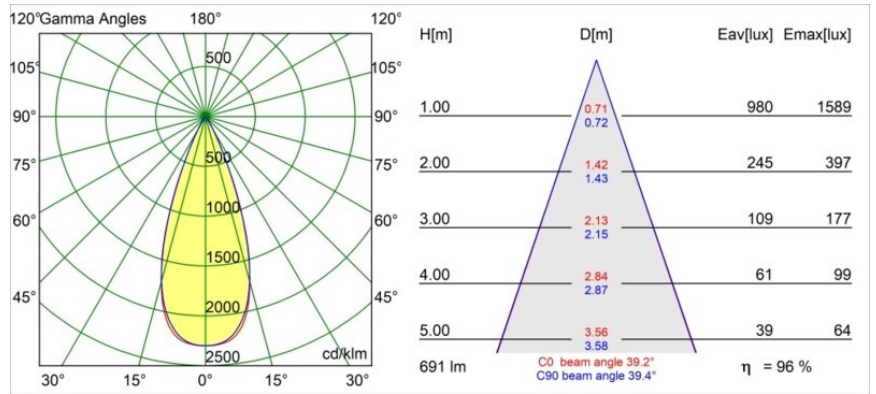

Light distribution & beam diagram