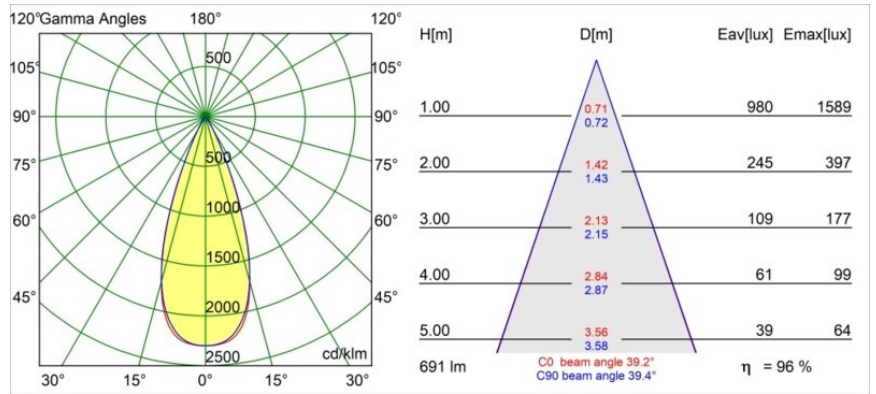

### Spezifikationen

Material	13511183
Typ der Lichtquelle	LED
LED Typ	BRIDGELUX V8G8
LED-Technologie	COB-LED
CRI	Min. 90
Farbtemperatur	2700K
Lebensdauer	L90B10 bei 50.000 Stunden
Leuchtmittel enthalten	Ja
Anzahl Lichtquellen	1
CIE-Fluxcode	100 100 100 100 96
Binning (SDCM)	2
Lichtrichtung	Abwärts
Optik	Kollimator
Gemessene Abstrahlwinkel (°)	39,2
Eingangsspannung	Konstantstrom-Treiber erforderlich
Schutzklasse	III
Schutzart	55
Glühdrahtprüfung (°C)	850
Innen/Außen	Innen
Anwendung	Decke, Wand
Montage	Einbau
Ausschnittgröße (mm)	ø68 for Frame Recessed; ø89 for Frame Recessed TrimLess
Einbautiefe (mm)	110,0
Verstellbarkeit	Not Applicable
Abstand zum beleuchteten Objekt (m)	0,1
Primärfarbe & Primäres Finish	Schwarz, Matt
Bruttogewicht (g)	146,0
Antriebsstrom (mA)	350      500
Min. forward voltage (Vf)	13,2      13,7
Max. forward voltage (Vf)	15,0      15,4
Connected load (W)	5,0      7,2
Lichtstrom pro Lampe (lm)	492      664
Effizienz (lm/W)	98      92
UGR	10      11

---

Bemerkung	<ul style="list-style-type: none"><li>• Tetrix Recessed Ring oder Tube Surface nicht enthalten</li><li>• Dies ist kein vollständiges Produkt. Es wird ein Tetrix Recessed Ring oder Tube Surface benötigt.</li><li>• Dies ist kein vollständiges Produkt. Es wird ein Tetrix Recessed Ring oder Tube Surface benötigt.</li></ul>
-----------	--

---

**TM30 & CRI Diagramm**

**Lichtverteilung und Lichtverteilungskurve**

Diagramm

**Optisches Zubehör**

**13515132** Honeycomb 33 Black Structure

**13515038** Snoot 32 White Matt  
**13515032** Snoot 32 Black Structure