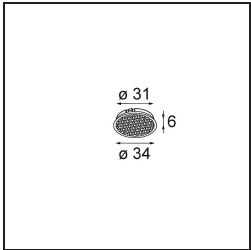

### Spezifikationen

Material	13511183
Typ der Lichtquelle	LED
LED Typ	BRIDGELUX V8G8
LED-Technologie	COB-LED
CRI	Min. 90
Farbtemperatur	2700K
Lebensdauer	L90B10 bei 50.000 Stunden
Leuchtmittel enthalten	Ja
Anzahl Lichtquellen	1
CIE-Fluxcode	100 100 100 100 96
Binning (SDCM)	2
Lichtrichtung	Abwärts
Optik	Kollimator
Gemessene Abstrahlwinkel (°)	39,2
Eingangsspannung	Konstantstrom-Treiber erforderlich
Schutzklasse	III
Schutzart	55
Glühdrahtprüfung (°C)	850
Innen/Außen	Innen
Anwendung	Decke, Wand
Montage	Einbau
Ausschnittgröße (mm)	ø68 for Frame Recessed; ø89 for Frame Recessed TrimLess
Einbautiefe (mm)	110,0
Verstellbarkeit	Not Applicable
Abstand zum beleuchteten Objekt (m)	0,1
Primärfarbe & Primäres Finish	Schwarz, Matt
Bruttogewicht (g)	146,0
Antriebsstrom (mA)	350      500
Min. forward voltage (Vf)	13,2      13,7
Max. forward voltage (Vf)	15,0      15,4
Connected load (W)	5,0      7,2
Lichtstrom pro Lampe (lm)	492      664
Effizienz (lm/W)	98      92
UGR	10      11

---

Bemerkung	<ul style="list-style-type: none"><li>• Tetrix Recessed Ring oder Tube Surface nicht enthalten</li><li>• Dies ist kein vollständiges Produkt. Es wird ein Tetrix Recessed Ring oder Tube Surface benötigt.</li><li>• Dies ist kein vollständiges Produkt. Es wird ein Tetrix Recessed Ring oder Tube Surface benötigt.</li></ul>
-----------	--

---

**TM30 & CRI Diagramm**

**Lichtverteilung und Lichtverteilungskurve**

Diagramm

**Optisches Zubehör**

**13515132** Honeycomb 33 Black Structure

**13515038** Snoot 32 White Matt  
**13515032** Snoot 32 Black Structure