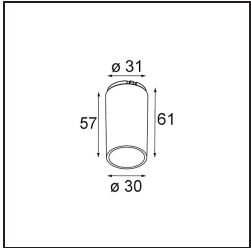

### Spezifikationen

Material	13511183
Typ der Lichtquelle	LED
LED Typ	BRIDGELUX V8G8
LED-Technologie	COB-LED
CRI	Min. 90
Farbtemperatur	2700K
Lebensdauer	L90B10 bei 50.000 Stunden
Leuchtmittel enthalten	Ja
Anzahl Lichtquellen	1
CIE-Fluxcode	100 100 100 100 96
Binning (SDCM)	2
Lichtrichtung	Abwärts
Optik	Kollimator
Gemessene Abstrahlwinkel (°)	39,2
Eingangsspannung	Konstantstrom-Treiber erforderlich
Schutzklasse	III
Schutzart	55
Glühdrahtprüfung (°C)	850
Innen/Außen	Innen
Anwendung	Decke, Wand
Montage	Einbau
Ausschnittgröße (mm)	ø68 for Frame Recessed; ø89 for Frame Recessed TrimLess
Einbautiefe (mm)	110,0
Verstellbarkeit	Not Applicable
Abstand zum beleuchteten Objekt (m)	0,1
Primärfarbe & Primäres Finish	Schwarz, Matt
Bruttogewicht (g)	146,0
Antriebsstrom (mA)	350      500
Min. forward voltage (Vf)	13,2      13,7
Max. forward voltage (Vf)	15,0      15,4
Connected load (W)	5,0      7,2
Lichtstrom pro Lampe (lm)	492      664
Effizienz (lm/W)	98      92
UGR	10      11

---

Bemerkung	<ul style="list-style-type: none"><li>• Tetrix Recessed Ring oder Tube Surface nicht enthalten</li><li>• Dies ist kein vollständiges Produkt. Es wird ein Tetrix Recessed Ring oder Tube Surface benötigt.</li><li>• Dies ist kein vollständiges Produkt. Es wird ein Tetrix Recessed Ring oder Tube Surface benötigt.</li></ul>
-----------	--

---

**TM30 & CRI Diagramm**

**Lichtverteilung und Lichtverteilungskurve**

Diagramm

**Optisches Zubehör**

**13515132** Honeycomb 33 Black Structure

**13515038** Snoot 32 White Matt  
**13515032** Snoot 32 Black Structure