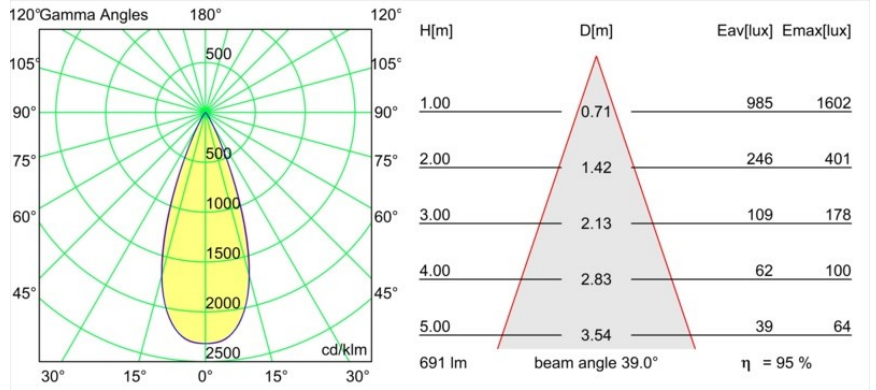

Lichtspreiding & Stralingsdiagram