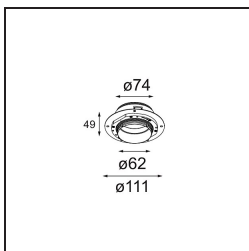

Opmerking	<ul style="list-style-type: none">• Tetrix Recessed Ring of Tube Surface niet inbegrepen• Dit is geen compleet product. Een Tetrix Recessed Ring of Tube Surface is vereist.• Dit is geen compleet product. Een Tetrix Recessed Ring of Tube Surface is vereist.
-----------	--

TM30 & CRI Diagrammen

Lichtspreiding & Stralingsdiagram

Diagrammen

Optische Accessoires

13515132 Honeycomb 33 Black Structure

13515038 Snoot 32 White Matt
13515032 Snoot 32 Black Structure

13515232 Light Cone 44 Black Structure
13515238 Light Cone 44 White Matt

Installatie Accessoires

13510083 Ring Recessed 62 1x IP55 Black Matt
13510038 Ring Recessed 62 1x IP55 White Matt

13515430 Ring Recessed Trimless 62 1x

13515530 Concrete Kit 62 150x150 1x

13515630 Concrete Ring 62 Standard Installation Housing