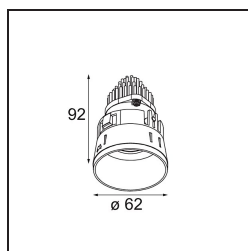

Datum
Klant
Project
Soort

Tetrix Straight Recessed 62 lx IP55 LED 2700K Flood DE Black Chrome

Specificaties

Materiaal	13511180
Type Lichtbron	LED
LED type	BRIDGELUX V8G8
LED technologie	Led-COB
CRI	Min. 90
Kleurtemperatuur	2700K
Levensduur	L90B10 bij 50.000 Uur
Lamp inbegrepen	Ja
Aantal Lichtbronnen	1
CIE-fluxcode	99 100 100 100 96
Binning (SDCM)	2
Lichtrichting	Omlaag
Optisch	Collimator
Gemeten gradenbundel (°)	39,0
Ingangsspanning	Aandrijving Gelijktroom Vereist
Elektriciteitsklasse	III
IP-klasse	55
Gloeidraadtest (°C)	850
Binnen/Buiten	Binnen
Toepassing	Plafond, Wand
Montage	Inbouw
Inbouwopening (mm)	ø68 for Frame Recessed; ø89 for Frame Recessed TrimLess
Montagediepte (mm)	110,0
Verstelbaarheid	Not Applicable
Afstand tot Verlicht Voorwerp (m)	0,1
Primaire Kleur & Primaire Afwerking	Zwart, Chroom
Brutogewicht (g)	146,0
Stroom driver (mA)	350 500
Min. forward voltage (Vf)	13,2 13,7
Max. forward voltage (Vf)	15,0 15,4
Connected load (W)	5,0 7,2
Lumenoutput per lampunit (lm)	489 661
Efficiëntie (lm/W)	98 92
UGR	11 13

Opmerking

- Tetrix Recessed Ring of Tube Surface niet inbegrepen
 - Dit is geen compleet product. Een Tetrix Recessed Ring of Tube Surface is vereist.
 - Dit is geen compleet product. Een Tetrix Recessed Ring of Tube Surface is vereist.
-