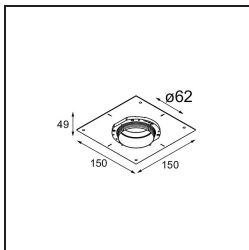

Datum
Klant
Project
Soort

Tetrix Straight Recessed 62 lx IP55 LED 2700K Flood DE Black Chrome

Specificaties

Materiaal	13511180
Type Lichtbron	LED
LED type	BRIDGELUX V8G8
LED technologie	Led-COB
CRI	Min. 90
Kleurtemperatuur	2700K
Levensduur	L90B10 bij 50.000 Uur
Lamp inbegrepen	Ja
Aantal Lichtbronnen	1
CIE-fluxcode	99 100 100 100 96
Binning (SDCM)	2
Lichtrichting	Omlaag
Optisch	Collimator
Gemeten gradenbundel (°)	39,0
Ingangsspanning	Aandrijving Gelijktroom Vereist
Elektriciteitsklasse	III
IP-klasse	55
Gloeidraadtest (°C)	850
Binnen/Buiten	Binnen
Toepassing	Plafond, Wand
Montage	Inbouw
Inbouwopening (mm)	ø68 for Frame Recessed; ø89 for Frame Recessed TrimLess
Montagediepte (mm)	110,0
Verstelbaarheid	Not Applicable
Afstand tot Verlicht Voorwerp (m)	0,1
Primaire Kleur & Primaire Afwerking	Zwart, Chroom
Brutogewicht (g)	146,0
Stroom driver (mA)	350 500
Min. forward voltage (Vf)	13,2 13,7
Max. forward voltage (Vf)	15,0 15,4
Connected load (W)	5,0 7,2
Lumenoutput per lampunit (lm)	489 661
Efficiëntie (lm/W)	98 92
UGR	11 13

Opmerking	<ul style="list-style-type: none">• Tetrix Recessed Ring of Tube Surface niet inbegrepen• Dit is geen compleet product. Een Tetrix Recessed Ring of Tube Surface is vereist.• Dit is geen compleet product. Een Tetrix Recessed Ring of Tube Surface is vereist.
-----------	--

TM30 & CRI Diagrammen

Lichtspreiding & Stralingsdiagram

Diagrammen

Optische Accessoires

13515132 Honeycomb 33 Black Structure

13515038 Snoot 32 White Matt
13515032 Snoot 32 Black Structure

13515232 Light Cone 44 Black Structure
13515238 Light Cone 44 White Matt

Installatie Accessoires

13510083 Ring Recessed 62 1x IP55 Black Matt
13510038 Ring Recessed 62 1x IP55 White Matt

13515430 Ring Recessed Trimless 62 1x

13515530 Concrete Kit 62 150x150 1x

13515630 Concrete Ring 62 Standard Installation Housing