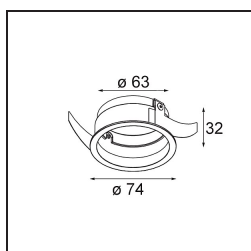

Livello abbagliamento	11	13
Remark	<ul style="list-style-type: none">• Tetrix Recessed Ring o Tube Surface non incluso• Questo non è un prodotto completo. È necessario un Tetrix Recessed Ring o Tube Surface.• Questo non è un prodotto completo. È necessario un Tetrix Recessed Ring o Tube Surface.	

TM30 & CRI diagram

Light distribution & beam diagram

Accessorio Ottico

13515132 Honeycomb 33 Black Structure

13515038 Snoot 32 White Matt
13515032 Snoot 32 Black Structure

13515232 Light Cone 44 Black Structure
13515238 Light Cone 44 White Matt

Accessori Installazione

13510083 Ring Recessed 62 1x IP55 Black Matt
13510038 Ring Recessed 62 1x IP55 White Matt

13515430 Ring Recessed Trimless 62 1x

13515530 Concrete Kit 62 150x150 1x

13515630 Concrete Ring 62 Standard Installation Housing