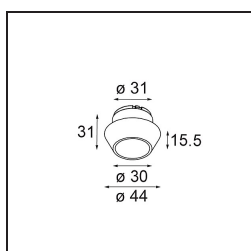

Livello abbagliamento	11	13
Remark	<ul style="list-style-type: none">• Tetrix Recessed Ring o Tube Surface non incluso• Questo non è un prodotto completo. È necessario un Tetrix Recessed Ring o Tube Surface.• Questo non è un prodotto completo. È necessario un Tetrix Recessed Ring o Tube Surface.	

TM30 & CRI diagram

Light distribution & beam diagram

Accessorio Ottico

13515132 Honeycomb 33 Black Structure

13515038 Snoot 32 White Matt
13515032 Snoot 32 Black Structure

13515232 Light Cone 44 Black Structure
13515238 Light Cone 44 White Matt