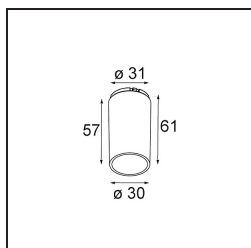

Livello abbagliamento	11	13
Remark	<ul style="list-style-type: none">• Tetrix Recessed Ring o Tube Surface non incluso• Questo non è un prodotto completo. È necessario un Tetrix Recessed Ring o Tube Surface.• Questo non è un prodotto completo. È necessario un Tetrix Recessed Ring o Tube Surface.	

TM30 & CRI diagram

Light distribution & beam diagram

Accessorio Ottico

13515132 Honeycomb 33 Black Structure

13515038 Snoot 32 White Matt
13515032 Snoot 32 Black Structure

13515232 Light Cone 44 Black Structure
13515238 Light Cone 44 White Matt