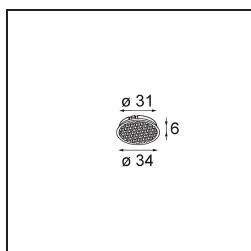

Date
Customer
Project
Type

Tetrix Straight Recessed 62 lx IP55 LED 2700K Flood DE Black Chrome

Specifications

Materiale	13511180
Tipo di Sorgente	LED
Tipologia LED	BRIDGELUX V8G8
Tecnologie LED	COB
CRI	Min. 90
Temperatura di colore della luce	2700K
Vita utile	L90B10 @50.000 ore
Lampadina inclusa	Sì
Numero di fonte luminosa	1
Codice di flusso CIE	99 100 100 100 96
Binning (SDCM)	2
Direzione della luce	Diretta
Ottiche	Collimatore
Fascio misurato (°)	39,0
Volt in ingresso	Necessario driver a corrente costante
Classificazione elettrica	III
Grado IP	55
Test filo a caldo (°C)	850
Interno/Esterno	Interno
Applicazione	Soffitto, Parete
Montaggio	Incassato
Foro d'incasso (mm)	ø68 for Frame Recessed; ø89 for Frame Recessed TrimLess
Profondità di montaggio (mm)	110,0
Orientabilità	Not Applicable
Distanza dall'oggetto illuminato (m)	0,1
Colore primario & Finitura primaria	Nero, Cromato
Peso lordo (g)	146,0
Corrente di azionamento (mA)	350 500
Min. forward voltage (Vf)	13,2 13,7
Max. forward voltage (Vf)	15,0 15,4
Connected load (W)	5,0 7,2
Flusso luminoso per lampade (lm)	489 661
Efficienza (lm/W)	98 92

Livello abbagliamento	11	13
Remark	<ul style="list-style-type: none">• Tetrix Recessed Ring o Tube Surface non incluso• Questo non è un prodotto completo. È necessario un Tetrix Recessed Ring o Tube Surface.• Questo non è un prodotto completo. È necessario un Tetrix Recessed Ring o Tube Surface.	

TM30 & CRI diagram

Light distribution & beam diagram

Accessorio Ottico

13515132 Honeycomb 33 Black Structure

13515038 Snoot 32 White Matt
13515032 Snoot 32 Black Structure

13515232 Light Cone 44 Black Structure
13515238 Light Cone 44 White Matt