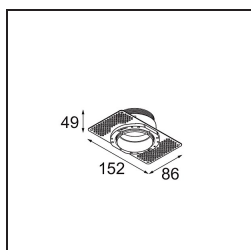

Livello abbagliamento	11	13
Remark	<ul style="list-style-type: none">• Tetrix Recessed Ring o Tube Surface non incluso• Questo non è un prodotto completo. È necessario un Tetrix Recessed Ring o Tube Surface.• Questo non è un prodotto completo. È necessario un Tetrix Recessed Ring o Tube Surface.	

TM30 & CRI diagram

Light distribution & beam diagram

Accessorio Ottico

13515132 Honeycomb 33 Black Structure

13515038 Snoot 32 White Matt
13515032 Snoot 32 Black Structure

13515232 Light Cone 44 Black Structure
13515238 Light Cone 44 White Matt

Accessori Installazione

13510083 Ring Recessed 62 1x IP55 Black Matt
13510038 Ring Recessed 62 1x IP55 White Matt

13515430 Ring Recessed Trimless 62 1x

13515530 Concrete Kit 62 150x150 1x

13515630 Concrete Ring 62 Standard Installation Housing