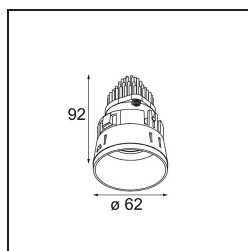

Caractéristiques

Matériaux	13511180
Type de Source Lumineuse	LED
Type de LED	BRIDGELUX V8G8
Technologie LED	LED COB
CRI	Min. 90
Température de Couleur	2700K
Durée de Vie	L90B10 à 50 000 heures
Ampoule incluse	Oui
Nombre de Sources Lumineuses	1
Code de flux CIE	99 100 100 100 96
Groupe (SDCM)	2
Direction de la Lumière	Bas
Optique	Collimateur
Faisceau mesuré (°)	39,0
Tension d'Entrée	Driver à Courant Constant Requis
Classe Électrique	III
Indice de protection IP	55
Essai au fil incandescent (°C)	850
Intérieur/extérieur	Intérieur
Application	Plafond, Mur
Montage	Encastré
Taille de découpe (mm)	ø68 for Frame Recessed; ø89 for Frame Recessed TrimLess
Profondeur de montage (mm)	110,0
Ajustabilité	Not Applicable
Distance avec l'Objet Éclairé (m)	0,1
Couleur Principale & Finition Principale	Noir, Chrome
Poids brut (g)	146,0
Courant du driver (mA)	350 500
Min. forward voltage (Vf)	13,2 13,7
Max. forward voltage (Vf)	15,0 15,4
Connected load (W)	5,0 7,2
Flux lumineux par lampe (lm)	489 661
Efficacité (lm/W)	98 92

UGR	11	13
Commentaire	<ul style="list-style-type: none">• Tetrix Recessed Ring ou Tube Surface non inclus• Ceci n'est pas un produit complet. Un Tetrix Recessed Ring ou Tube Surface est requis.• Ceci n'est pas un produit complet. Un Tetrix Recessed Ring ou Tube Surface est requis.	