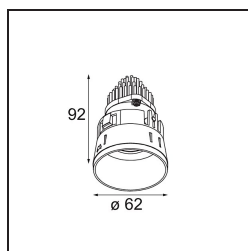

Tetrix Straight Recessed 62 lx IP55 LED 2700K Flood DE Black Chrome

Caractéristiques

Matériaux	13511180
Type de Source Lumineuse	LED
Type de LED	BRIDGELUX V8G8
Technologie LED	LED COB
CRI	Min. 90
Température de Couleur	2700K
Durée de Vie	L90B10 à 50 000 heures
Ampoule incluse	Oui
Nombre de Sources Lumineuses	1
Code de flux CIE	99 100 100 100 96
Groupe (SDCM)	2
Direction de la Lumière	Bas
Optique	Collimateur
Faisceau mesuré (°)	39,0
Tension d'Entrée	Driver à Courant Constant Requis
Classe Électrique	III
Indice de protection IP	55
Essai au fil incandescent (°C)	850
Intérieur/extérieur	Intérieur
Application	Plafond, Mur
Montage	Encastré
Taille de découpe (mm)	ø68 for Frame Recessed; ø89 for Frame Recessed TrimLess
Profondeur de montage (mm)	110,0
Ajustabilité	Not Applicable
Distance avec l'Objet Éclairé (m)	0,1
Couleur Principale & Finition Principale	Noir, Chrome
Poids brut (g)	146,0
Courant du driver (mA)	350 500
Min. forward voltage (Vf)	13,2 13,7
Max. forward voltage (Vf)	15,0 15,4
Connected load (W)	5,0 7,2
Flux lumineux par lampe (lm)	489 661
Efficacité (lm/W)	98 92

UGR	11	13
Commentaire	<ul style="list-style-type: none">• Tetrix Recessed Ring ou Tube Surface non inclus• Ceci n'est pas un produit complet. Un Tetrix Recessed Ring ou Tube Surface est requis.• Ceci n'est pas un produit complet. Un Tetrix Recessed Ring ou Tube Surface est requis.	