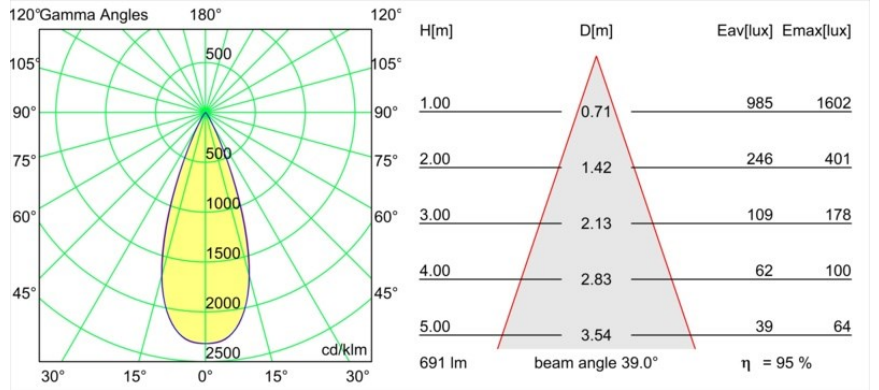

Distribution de Lumière & Schéma de Faisceau