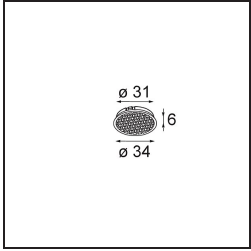

Accesorios Opticos

13515132 Honeycomb 33 Black Structure