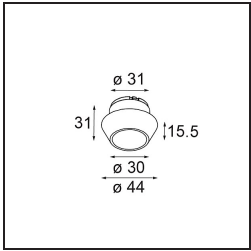

Eficacia (lm/W)	98	92
Índice de deslumbramiento	11	13
Remark	<ul style="list-style-type: none">• Tetrix Recessed Ring o Tube Surface no incluido• Este no es un producto completo. Se necesita un Tetrix Recessed Ring o Tube Surface.• Este no es un producto completo. Se necesita un Tetrix Recessed Ring o Tube Surface.	

TM30 & CRI diagram

Light distribution & beam diagram

Accesorios Opticos

13515132 Honeycomb 33 Black Structure

13515038 Snoot 32 White Matt
13515032 Snoot 32 Black Structure

13515232 Light Cone 44 Black Structure
13515238 Light Cone 44 White Matt