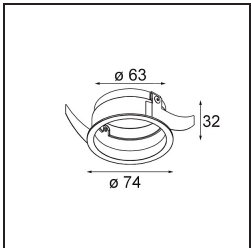

Date
Customer
Project
Type

Tetrix Straight Recessed 62 lx IP55 LED 2700K Flood DE Black Chrome

Specifications

Material	13511180
Tipo de fuente de luz	LED
Tipo de LED	BRIDGELUX V8G8
Tecnología LED	COB LED
CRI	Min. 90
Temperatura del color	2700K
Vida Útil	L90B10 @50.000 horas
Lámpara Incluida	Sí
Número de fuentes de luz	1
Código de flujo CIE	99 100 100 100 96
Binning (SDCM)	2
Dirección de la luz	Directo
Óptica	Colimador
Ángulo de Apertura medido (°)	39,0
Voltaje de entrada	Driver de corriente constante requerido
Clasificación eléctrica	III
Clasificación del IP	55
Clasificación de hilo incandescente (°C)	850
Interior/Exterior	Interior
Aplicación	Techo, Pared
Montaje	Empotrado
Tamaño de corte (mm)	ø68 for Frame Recessed; ø89 for Frame Recessed TrimLess
Profundidad de montaje (mm)	110,0
Ajustabilidad	Not Applicable
Distancia al objeto iluminado (m)	0,1
Color principal & Acabado principal	Negro, Cromo
Peso bruto (g)	146,0
Corriente de accionamiento (mA)	350 500
Min. forward voltage (Vf)	13,2 13,7
Max. forward voltage (Vf)	15,0 15,4
Connected load (W)	5,0 7,2
Flujo luminoso por lámpara (lm)	489 661

Eficacia (lm/W)	98	92
Índice de deslumbramiento	11	13
Remark	<ul style="list-style-type: none">• Tetrix Recessed Ring o Tube Surface no incluido• Este no es un producto completo. Se necesita un Tetrix Recessed Ring o Tube Surface.• Este no es un producto completo. Se necesita un Tetrix Recessed Ring o Tube Surface.	

TM30 & CRI diagram

Light distribution & beam diagram

Accesorios Opticos

13515132 Honeycomb 33 Black Structure

13515038 Snoot 32 White Matt
13515032 Snoot 32 Black Structure

13515232 Light Cone 44 Black Structure
13515238 Light Cone 44 White Matt

Accesorios Instalación

13510083 Ring Recessed 62 1x IP55 Black Matt
13510038 Ring Recessed 62 1x IP55 White Matt

13515430 Ring Recessed Trimless 62 1x

13515530 Concrete Kit 62 150x150 1x

13515630 Concrete Ring 62 Standard Installation Housing