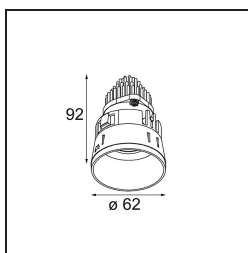

Date
Customer
Project
Type

Tetrix Straight Recessed 62 lx IP55 LED 2700K Flood DE Black Chrome

Specifications

Material	13511180
Tipo de fuente de luz	LED
Tipo de LED	BRIDGELUX V8G8
Tecnología LED	COB LED
CRI	Min. 90
Temperatura del color	2700K
Vida Útil	L90B10 @50.000 horas
Lámpara Incluida	Sí
Número de fuentes de luz	1
Código de flujo CIE	99 100 100 100 96
Binning (SDCM)	2
Dirección de la luz	Directo
Óptica	Colimador
Ángulo de Apertura medido (°)	39,0
Voltaje de entrada	Driver de corriente constante requerido
Clasificación eléctrica	III
Clasificación del IP	55
Clasificación de hilo incandescente (°C)	850
Interior/Exterior	Interior
Aplicación	Techo, Pared
Montaje	Empotrado
Tamaño de corte (mm)	ø68 for Frame Recessed; ø89 for Frame Recessed TrimLess
Profundidad de montaje (mm)	110,0
Ajustabilidad	Not Applicable
Distancia al objeto iluminado (m)	0,1
Color principal & Acabado principal	Negro, Cromo
Peso bruto (g)	146,0
Corriente de accionamiento (mA)	350 500
Min. forward voltage (Vf)	13,2 13,7
Max. forward voltage (Vf)	15,0 15,4
Connected load (W)	5,0 7,2
Flujo luminoso por lámpara (lm)	489 661

Eficacia (lm/W)	98	92
Índice de deslumbramiento	11	13
Remark	<ul style="list-style-type: none">• Tetrix Recessed Ring o Tube Surface no incluido• Este no es un producto completo. Se necesita un Tetrix Recessed Ring o Tube Surface.• Este no es un producto completo. Se necesita un Tetrix Recessed Ring o Tube Surface.	