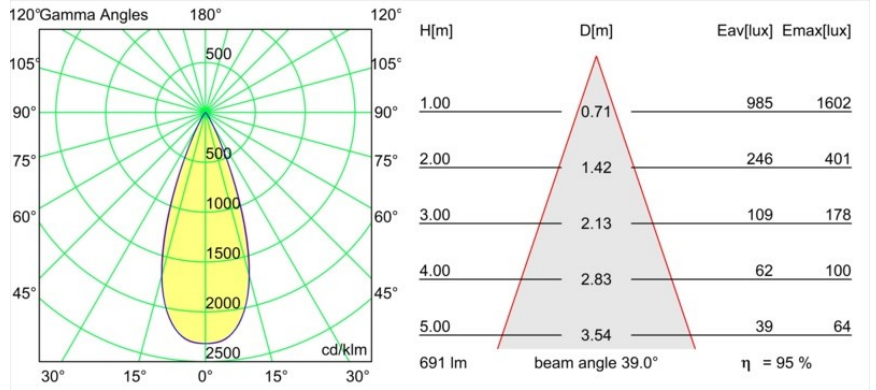

Light distribution & beam diagram