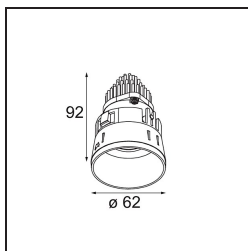

Date
Customer
Project
Type

Tetrix Straight Recessed 62 lx IP55 LED 2700K Flood DE Black Chrome

Specifications

Material	13511180
Tipo de fuente de luz	LED
Tipo de LED	BRIDGELUX V8G8
Tecnología LED	COB LED
CRI	Min. 90
Temperatura del color	2700K
Vida Útil	L90B10 @50.000 horas
Lámpara Incluida	Sí
Número de fuentes de luz	1
Código de flujo CIE	99 100 100 100 96
Binning (SDCM)	2
Dirección de la luz	Directo
Óptica	Colimador
Ángulo de Apertura medido (°)	39,0
Voltaje de entrada	Driver de corriente constante requerido
Clasificación eléctrica	III
Clasificación del IP	55
Clasificación de hilo incandescente (°C)	850
Interio/Exterior	Interior
Aplicación	Techo, Pared
Montaje	Empotrado
Tamaño de corte (mm)	ø68 for Frame Recessed; ø89 for Frame Recessed TrimLess
Profundidad de montaje (mm)	110,0
Ajustabilidad	Not Applicable
Distancia al objeto iluminado (m)	0,1
Color principal & Acabado principal	Negro, Cromo
Peso bruto (g)	146,0
Corriente de accionamiento (mA)	350 500
Min. forward voltage (Vf)	13,2 13,7
Max. forward voltage (Vf)	15,0 15,4
Connected load (W)	5,0 7,2
Flujo luminoso por lámpara (lm)	489 661

Eficacia (lm/W)	98	92
Índice de deslumbramiento	11	13
Remark	<ul style="list-style-type: none">• Tetrix Recessed Ring o Tube Surface no incluido• Este no es un producto completo. Se necesita un Tetrix Recessed Ring o Tube Surface.• Este no es un producto completo. Se necesita un Tetrix Recessed Ring o Tube Surface.	