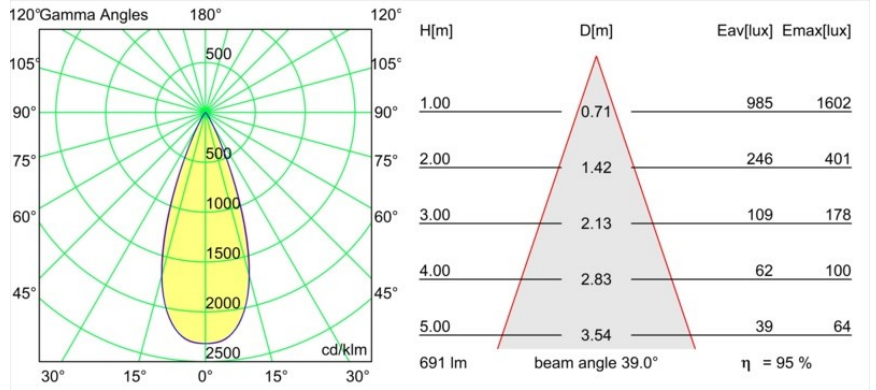

Lichtverteilung und Lichtverteilungskurve