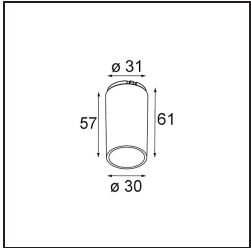

Datum
Kunde
Projekt
Art

Tetrix Straight Recessed 62 lx IP55 LED 2700K Flood DE Black Chrome

Spezifikationen

Material	13511180
Typ der Lichtquelle	LED
LED Typ	BRIDGELUX V8G8
LED-Technologie	COB-LED
CRI	Min. 90
Farbtemperatur	2700K
Lebensdauer	L90B10 bei 50.000 Stunden
Leuchtmittel enthalten	Ja
Anzahl Lichtquellen	1
CIE-Fluxcode	99 100 100 100 96
Binning (SDCM)	2
Lichtrichtung	Abwärts
Optik	Kollimator
Gemessene Abstrahlwinkel (°)	39,0
Eingangsspannung	Konstantstrom-Treiber erforderlich
Schutzklasse	III
Schutzart	55
Glühdrahtprüfung (°C)	850
Innen/Außen	Innen
Anwendung	Decke, Wand
Montage	Einbau
Ausschnittgröße (mm)	ø68 for Frame Recessed; ø89 for Frame Recessed TrimLess
Einbautiefe (mm)	110,0
Verstellbarkeit	Not Applicable
Abstand zum beleuchteten Objekt (m)	0,1
Primärfarbe & Primäres Finish	Schwarz, Chrom
Bruttogewicht (g)	146,0
Antriebsstrom (mA)	350 500
Min. forward voltage (Vf)	13,2 13,7
Max. forward voltage (Vf)	15,0 15,4
Connected load (W)	5,0 7,2
Lichtstrom pro Lampe (lm)	489 661
Effizienz (lm/W)	98 92
UGR	11 13

Spezifikationen

Bemerkung	<ul style="list-style-type: none">• Tetrix Recessed Ring oder Tube Surface nicht enthalten• Dies ist kein vollständiges Produkt. Es wird ein Tetrix Recessed Ring oder Tube Surface benötigt.• Dies ist kein vollständiges Produkt. Es wird ein Tetrix Recessed Ring oder Tube Surface benötigt.
-----------	--

TM30 & CRI Diagramm

Lichtverteilung und Lichtverteilungskurve

Diagramm

Optisches Zubehör

13515132 Honeycomb 33 Black Structure

13515038 Snoot 32 White Matt
13515032 Snoot 32 Black Structure

13515232 Light Cone 44 Black Structure
13515238 Light Cone 44 White Matt