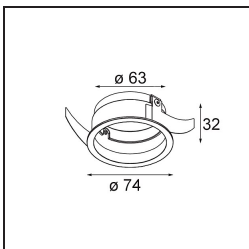

Bemerkung

- Tetrix Recessed Ring oder Tube Surface nicht enthalten
 - Dies ist kein vollständiges Produkt. Es wird ein Tetrix Recessed Ring oder Tube Surface benötigt.
 - Dies ist kein vollständiges Produkt. Es wird ein Tetrix Recessed Ring oder Tube Surface benötigt.
-

TM30 & CRI Diagramm

Lichtverteilung und Lichtverteilungskurve

Diagramm

Optisches Zubehör

13515132 Honeycomb 33 Black Structure

13515038 Snoot 32 White Matt
13515032 Snoot 32 Black Structure

13515232 Light Cone 44 Black Structure
13515238 Light Cone 44 White Matt

Montagezubehör

13510083 Ring Recessed 62 1x IP55 Black Matt
13510038 Ring Recessed 62 1x IP55 White Matt

13515430 Ring Recessed Trimless 62 1x

13515530 Concrete Kit 62 150x150 1x

13515630 Concrete Ring 62 Standard Installation Housing