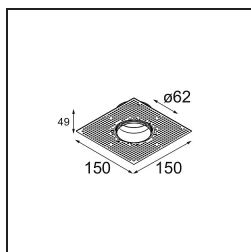

Datum
Kunde
Projekt
Art

Tetrix Straight Recessed 62 lx IP55 LED 2700K Flood DE Black Chrome

Spezifikationen

Material	13511180
Typ der Lichtquelle	LED
LED Typ	BRIDGELUX V8G8
LED-Technologie	COB-LED
CRI	Min. 90
Farbtemperatur	2700K
Lebensdauer	L90B10 bei 50.000 Stunden
Leuchtmittel enthalten	Ja
Anzahl Lichtquellen	1
CIE-Fluxcode	99 100 100 100 96
Binning (SDCM)	2
Lichtrichtung	Abwärts
Optik	Kollimator
Gemessene Abstrahlwinkel (°)	39,0
Eingangsspannung	Konstantstrom-Treiber erforderlich
Schutzklasse	III
Schutzart	55
Glühdrahtprüfung (°C)	850
Innen/Außen	Innen
Anwendung	Decke, Wand
Montage	Einbau
Ausschnittgröße (mm)	ø68 for Frame Recessed; ø89 for Frame Recessed TrimLess
Einbautiefe (mm)	110,0
Verstellbarkeit	Not Applicable
Abstand zum beleuchteten Objekt (m)	0,1
Primärfarbe & Primäres Finish	Schwarz, Chrom
Bruttogewicht (g)	146,0
Antriebsstrom (mA)	350 500
Min. forward voltage (Vf)	13,2 13,7
Max. forward voltage (Vf)	15,0 15,4
Connected load (W)	5,0 7,2
Lichtstrom pro Lampe (lm)	489 661
Effizienz (lm/W)	98 92
UGR	11 13

Spezifikationen

Bemerkung	<ul style="list-style-type: none">• Tetrix Recessed Ring oder Tube Surface nicht enthalten• Dies ist kein vollständiges Produkt. Es wird ein Tetrix Recessed Ring oder Tube Surface benötigt.• Dies ist kein vollständiges Produkt. Es wird ein Tetrix Recessed Ring oder Tube Surface benötigt.
-----------	--

TM30 & CRI Diagramm

Lichtverteilung und Lichtverteilungskurve

Diagramm

Optisches Zubehör

13515132 Honeycomb 33 Black Structure

13515038 Snoot 32 White Matt
13515032 Snoot 32 Black Structure

13515232 Light Cone 44 Black Structure
13515238 Light Cone 44 White Matt

Montagezubehör

13510083 Ring Recessed 62 1x IP55 Black Matt
13510038 Ring Recessed 62 1x IP55 White Matt

13515430 Ring Recessed Trimless 62 1x

13515530 Concrete Kit 62 150x150 1x

13515630 Concrete Ring 62 Standard Installation Housing