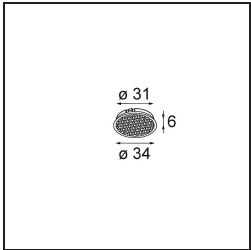

Datum
Kunde
Projekt
Art

Tetrix Straight Recessed 62 lx IP55 LED 2700K Flood DE Black Chrome

Spezifikationen

Material	13511180
Typ der Lichtquelle	LED
LED Typ	BRIDGELUX V8G8
LED-Technologie	COB-LED
CRI	Min. 90
Farbtemperatur	2700K
Lebensdauer	L90B10 bei 50.000 Stunden
Leuchtmittel enthalten	Ja
Anzahl Lichtquellen	1
CIE-Fluxcode	99 100 100 100 96
Binning (SDCM)	2
Lichtrichtung	Abwärts
Optik	Kollimator
Gemessene Abstrahlwinkel (°)	39,0
Eingangsspannung	Konstantstrom-Treiber erforderlich
Schutzklasse	III
Schutzart	55
Glühdrahtprüfung (°C)	850
Innen/Außen	Innen
Anwendung	Decke, Wand
Montage	Einbau
Ausschnittgröße (mm)	ø68 for Frame Recessed; ø89 for Frame Recessed TrimLess
Einbautiefe (mm)	110,0
Verstellbarkeit	Not Applicable
Abstand zum beleuchteten Objekt (m)	0,1
Primärfarbe & Primäres Finish	Schwarz, Chrom
Bruttogewicht (g)	146,0
Antriebsstrom (mA)	350 500
Min. forward voltage (Vf)	13,2 13,7
Max. forward voltage (Vf)	15,0 15,4
Connected load (W)	5,0 7,2
Lichtstrom pro Lampe (lm)	489 661
Effizienz (lm/W)	98 92
UGR	11 13

Spezifikationen

Bemerkung	<ul style="list-style-type: none">• Tetrix Recessed Ring oder Tube Surface nicht enthalten• Dies ist kein vollständiges Produkt. Es wird ein Tetrix Recessed Ring oder Tube Surface benötigt.• Dies ist kein vollständiges Produkt. Es wird ein Tetrix Recessed Ring oder Tube Surface benötigt.
-----------	--

TM30 & CRI Diagramm

Lichtverteilung und Lichtverteilungskurve

Diagramm

Optisches Zubehör

13515132 Honeycomb 33 Black Structure

13515038 Snoot 32 White Matt
13515032 Snoot 32 Black Structure

13515232 Light Cone 44 Black Structure
13515238 Light Cone 44 White Matt