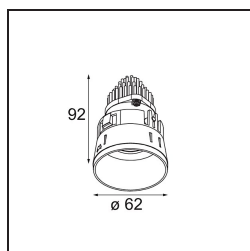

Datum
Kunde
Projekt
Art

Tetrix Straight Recessed 62 lx IP55 LED 2700K Flood DE Black Chrome

Mit Komponenten spielen, sie auf alle möglichen Arten zusammenfügen. Die Tetrix lädt Sie ein, ihr mit Designoptionen und Zubehör Ihre persönliche Note zu verleihen. Sie ist vielseitig einsetzbar, passt überall hin – und ihre Installation ist ein Kinderspiel.

Spezifikationen

Material	13511180
Typ der Lichtquelle	LED
LED Typ	BRIDGELUX V8G8
LED-Technologie	COB-LED
CRI	Min. 90
Farbtemperatur	2700K
Lebensdauer	L90B10 bei 50.000 Stunden
Leuchtmittel enthalten	Ja
Anzahl Lichtquellen	1
CIE-Fluxcode	99 100 100 100 96
Binning (SDCM)	2
Lichtrichtung	Abwärts
Optik	Kollimator
Gemessene Abstrahlwinkel (°)	39,0
Eingangsspannung	Konstantstrom-Treiber erforderlich
Schutzklasse	III
Schutzart	55
Glühdrahtprüfung (°C)	850
Innen/Außen	Innen
Anwendung	Decke, Wand
Montage	Einbau
Ausschnittgröße (mm)	ø68 for Frame Recessed; ø89 for Frame Recessed TrimLess
Einbautiefe (mm)	110,0
Verstellbarkeit	Not Applicable
Abstand zum beleuchteten Objekt (m)	0,1
Primärfarbe & Primäres Finish	Schwarz, Chrom
Bruttogewicht (g)	146,0
Antriebsstrom (mA)	350 500
Min. forward voltage (Vf)	13,2 13,7
Max. forward voltage (Vf)	15,0 15,4
Connected load (W)	5,0 7,2
Lichtstrom pro Lampe (lm)	489 661
Effizienz (lm/W)	98 92
UGR	11 13

Bemerkung

- Tetrix Recessed Ring oder Tube Surface nicht enthalten
 - Dies ist kein vollständiges Produkt. Es wird ein Tetrix Recessed Ring oder Tube Surface benötigt.
 - Dies ist kein vollständiges Produkt. Es wird ein Tetrix Recessed Ring oder Tube Surface benötigt.
-