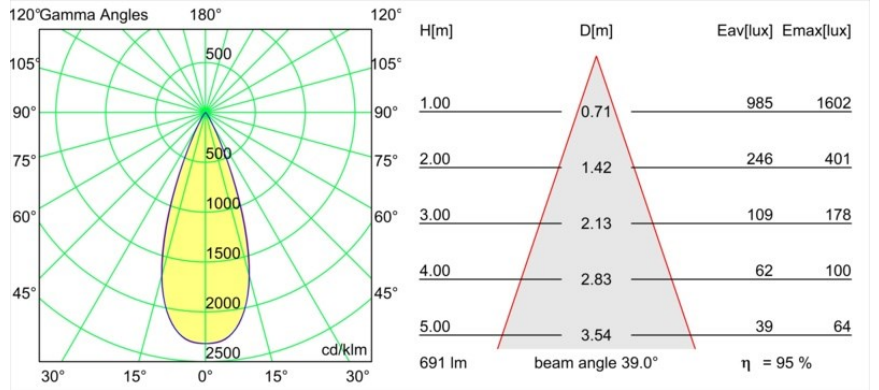

Lichtverteilung und Lichtverteilungskurve