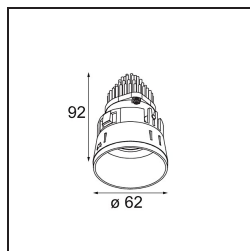

Specificaties

Materiaal	13511138
Type Lichtbron	LED
LED type	BRIDGELUX V8G8
LED technologie	Led-COB
CRI	Min. 90
Kleurtemperatuur	2700K
Levensduur	L90B10 bij 50.000 Uur
Lamp inbegrepen	Ja
Aantal Lichtbronnen	1
CIE-fluxcode	97 99 99 100 98
Binning (SDCM)	2
Lichtrichting	Omlaag
Optisch	Collimator
Gemeten gradenbundel (°)	39,2
Ingangsspanning	Aandrijving Gelijktroom Vereist
Elektriciteitsklasse	III
IP-klasse	55
Gloeidraadtest (°C)	850
Binnen/Buiten	Binnen
Toepassing	Plafond, Wand
Montage	Inbouw
Inbouwopening (mm)	ø68 for Frame Recessed; ø89 for Frame Recessed TrimLess
Montagediepte (mm)	110,0
Verstelbaarheid	Not Applicable
Afstand tot Verlicht Voorwerp (m)	0,1
Primaire Kleur & Primaire Afwerking	Wit, Mat
Brutogewicht (g)	146,0
Stroom driver (mA)	350 500
Min. forward voltage (Vf)	13,2 13,7
Max. forward voltage (Vf)	15,0 15,4
Connected load (W)	5,0 7,2
Lumenoutput per lampunit (lm)	504 680
Efficiëntie (lm/W)	100 95
UGR	18 19

Opmerking	<ul style="list-style-type: none">• Tetrix Recessed Ring of Tube Surface niet inbegrepen• Dit is geen compleet product. Een Tetrix Recessed Ring of Tube Surface is vereist.• Dit is geen compleet product. Een Tetrix Recessed Ring of Tube Surface is vereist.
-----------	--