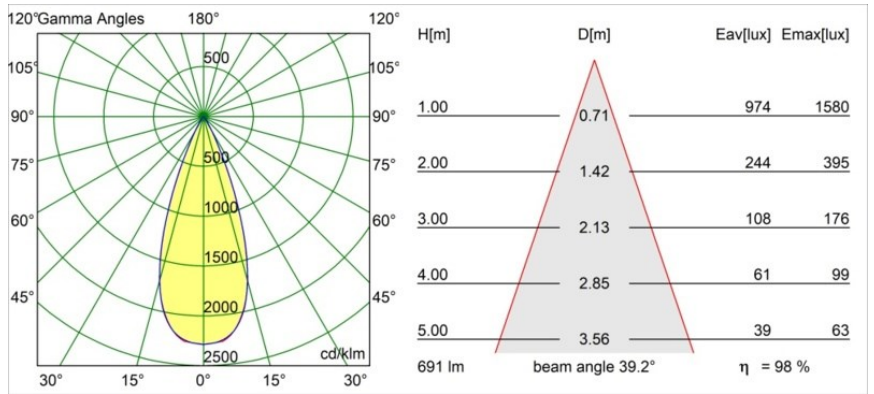

Lichtspreiding & Stralingsdiagram