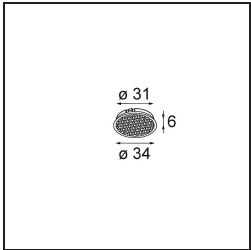

Date
Customer
Project
Type

Tetrix Straight Recessed 62 1x IP55 LED 2700K Flood DE White Matt

Specifications

Materiale	13511138
Tipo di Sorgente	LED
Tipologia LED	BRIDGELUX V8G8
Tecnologie LED	COB
CRI	Min. 90
Temperatura di colore della luce	2700K
Vita utile	L90B10 @50.000 ore
Lampadina inclusa	Sì
Numero di fonte luminosa	1
Codice di flusso CIE	97 99 99 100 98
Binning (SDCM)	2
Direzione della luce	Diretta
Ottiche	Collimatore
Fascio misurato (°)	39,2
Volt in ingresso	Necessario driver a corrente costante
Classificazione elettrica	III
Grado IP	55
Test filo a caldo (°C)	850
Interno/Esterno	Interno
Applicazione	Soffitto, Parete
Montaggio	Incassato
Foro d'incasso (mm)	ø68 for Frame Recessed; ø89 for Frame Recessed TrimLess
Profondità di montaggio (mm)	110,0
Orientabilità	Not Applicable
Distanza dall'oggetto illuminato (m)	0,1
Colore primario & Finitura primaria	Bianco, Opaca
Peso lordo (g)	146,0
Corrente di azionamento (mA)	350 500
Min. forward voltage (Vf)	13,2 13,7
Max. forward voltage (Vf)	15,0 15,4
Connected load (W)	5,0 7,2
Flusso luminoso per lampade (lm)	504 680
Efficienza (lm/W)	100 95

Livello abbagliamento	18	19
Remark	<ul style="list-style-type: none">• Tetrix Recessed Ring o Tube Surface non incluso• Questo non è un prodotto completo. È necessario un Tetrix Recessed Ring o Tube Surface.• Questo non è un prodotto completo. È necessario un Tetrix Recessed Ring o Tube Surface.	

TM30 & CRI diagram

Light distribution & beam diagram

Diagrams

Accessorio Ottico

13515132 Honeycomb 33 Black Structure

13515038 Snoot 32 White Matt
13515032 Snoot 32 Black Structure

13515232 Light Cone 44 Black Structure
13515238 Light Cone 44 White Matt