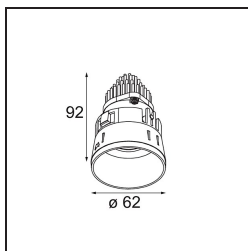

Date
Customer
Project
Type

Tetrix Straight Recessed 62 1x IP55 LED 2700K Flood DE White Matt

Specifications

Materiale	13511138
Tipo di Sorgente	LED
Tipologia LED	BRIDGELUX V8G8
Tecnologie LED	COB
CRI	Min. 90
Temperatura di colore della luce	2700K
Vita utile	L90B10 @50.000 ore
Lampadina inclusa	Sì
Numero di fonte luminosa	1
Codice di flusso CIE	97 99 99 100 98
Binning (SDCM)	2
Direzione della luce	Diretta
Ottiche	Collimatore
Fascio misurato (°)	39,2
Volt in ingresso	Necessario driver a corrente costante
Classificazione elettrica	III
Grado IP	55
Test filo a caldo (°C)	850
Interno/Esterno	Interno
Applicazione	Soffitto, Parete
Montaggio	Incassato
Foro d'incasso (mm)	ø68 for Frame Recessed; ø89 for Frame Recessed TrimLess
Profondità di montaggio (mm)	110,0
Orientabilità	Not Applicable
Distanza dall'oggetto illuminato (m)	0,1
Colore primario & Finitura primaria	Bianco, Opaca
Peso lordo (g)	146,0
Corrente di azionamento (mA)	350 500
Min. forward voltage (Vf)	13,2 13,7
Max. forward voltage (Vf)	15,0 15,4
Connected load (W)	5,0 7,2
Flusso luminoso per lampade (lm)	504 680
Efficienza (lm/W)	100 95

Livello abbagliamento	18	19
Remark	<ul style="list-style-type: none">• Tetrix Recessed Ring o Tube Surface non incluso• Questo non è un prodotto completo. È necessario un Tetrix Recessed Ring o Tube Surface.• Questo non è un prodotto completo. È necessario un Tetrix Recessed Ring o Tube Surface.	