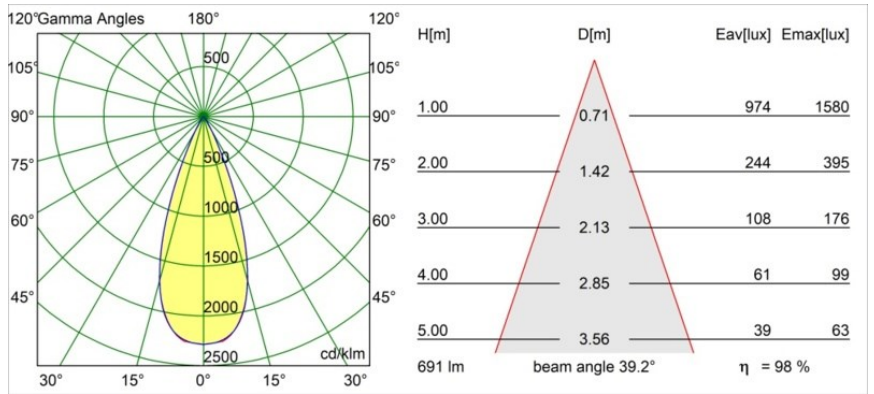

Light distribution & beam diagram