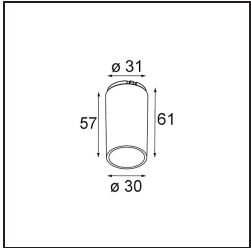

Date
Customer
Project
Type

Tetrix Straight Recessed 62 1x IP55 LED 2700K Flood DE White Matt

Specifications

Materiale	13511138
Tipo di Sorgente	LED
Tipologia LED	BRIDGELUX V8G8
Tecnologie LED	COB
CRI	Min. 90
Temperatura di colore della luce	2700K
Vita utile	L90B10 @50.000 ore
Lampadina inclusa	Sì
Numero di fonte luminosa	1
Codice di flusso CIE	97 99 99 100 98
Binning (SDCM)	2
Direzione della luce	Diretta
Ottiche	Collimatore
Fascio misurato (°)	39,2
Volt in ingresso	Necessario driver a corrente costante
Classificazione elettrica	III
Grado IP	55
Test filo a caldo (°C)	850
Interno/Esterno	Interno
Applicazione	Soffitto, Parete
Montaggio	Incassato
Foro d'incasso (mm)	ø68 for Frame Recessed; ø89 for Frame Recessed TrimLess
Profondità di montaggio (mm)	110,0
Orientabilità	Not Applicable
Distanza dall'oggetto illuminato (m)	0,1
Colore primario & Finitura primaria	Bianco, Opaca
Peso lordo (g)	146,0
Corrente di azionamento (mA)	350 500
Min. forward voltage (Vf)	13,2 13,7
Max. forward voltage (Vf)	15,0 15,4
Connected load (W)	5,0 7,2
Flusso luminoso per lampade (lm)	504 680
Efficienza (lm/W)	100 95

Livello abbagliamento	18	19
Remark	<ul style="list-style-type: none">• Tetrix Recessed Ring o Tube Surface non incluso• Questo non è un prodotto completo. È necessario un Tetrix Recessed Ring o Tube Surface.• Questo non è un prodotto completo. È necessario un Tetrix Recessed Ring o Tube Surface.	

TM30 & CRI diagram

Light distribution & beam diagram

Diagrams

Accessorio Ottico

13515132 Honeycomb 33 Black Structure

13515038 Snoot 32 White Matt
13515032 Snoot 32 Black Structure

13515232 Light Cone 44 Black Structure
13515238 Light Cone 44 White Matt

Accessori Installazione

13510083 Ring Recessed 62 1x IP55 Black Matt
13510038 Ring Recessed 62 1x IP55 White Matt

13515430 Ring Recessed Trimless 62 1x

13515530 Concrete Kit 62 150x150 1x

13515630 Concrete Ring 62 Standard Installation Housing