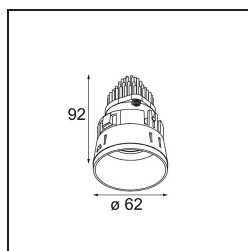

Caractéristiques

Matériaux	13511138
Type de Source Lumineuse	LED
Type de LED	BRIDGELUX V8G8
Technologie LED	LED COB
CRI	Min. 90
Température de Couleur	2700K
Durée de Vie	L90B10 à 50 000 heures
Ampoule incluse	Oui
Nombre de Sources Lumineuses	1
Code de flux CIE	97 99 99 100 98
Groupe ment (SDCM)	2
Direction de la Lumière	Bas
Optique	Collimateur
Faisceau mesuré (°)	39,2
Tension d'Entrée	Driver à Courant Constant Requis
Classe Électrique	III
Indice de protection IP	55
Essai au fil incandescent (°C)	850
Intérieur/extérieur	Intérieur
Application	Plafond, Mur
Montage	Encastré
Taille de découpe (mm)	ø68 for Frame Recessed; ø89 for Frame Recessed TrimLess
Profondeur de montage (mm)	110,0
Ajustabilité	Not Applicable
Distance avec l'Objet Éclairé (m)	0,1
Couleur Principale & Finition Principale	Blanc, Mat
Poids brut (g)	146,0
Courant du driver (mA)	350 500
Min. forward voltage (Vf)	13,2 13,7
Max. forward voltage (Vf)	15,0 15,4
Connected load (W)	5,0 7,2
Flux lumineux par lampe (lm)	504 680
Efficacité (lm/W)	100 95

UGR	18	19
Commentaire	<ul style="list-style-type: none">• Tetrix Recessed Ring ou Tube Surface non inclus• Ceci n'est pas un produit complet. Un Tetrix Recessed Ring ou Tube Surface est requis.• Ceci n'est pas un produit complet. Un Tetrix Recessed Ring ou Tube Surface est requis.	