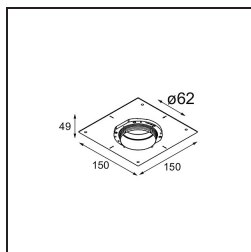

TM30 & CRI diagrammes

Distribution de Lumière & Schéma de Faisceau

Diagrammes

Accessoires d'Eclairage optiques

13515132 Honeycomb 33 Black Structure

13515038 Snoot 32 White Matt

13515032 Snoot 32 Black Structure

13515232 Light Cone 44 Black Structure

13515238 Light Cone 44 White Matt

Accessoires d'Eclairage d'installation

13510083 Ring Recessed 62 1x IP55 Black Matt

13510038 Ring Recessed 62 1x IP55 White Matt

13515430 Ring Recessed Trimless 62 1x