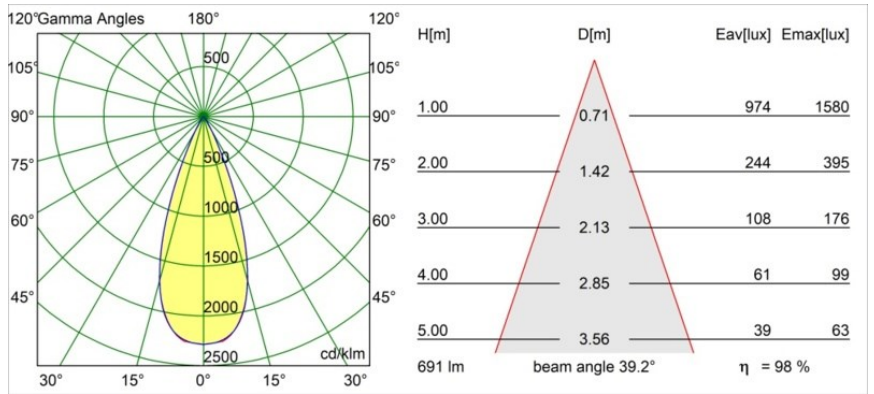

Distribution de Lumière & Schéma de Faisceau