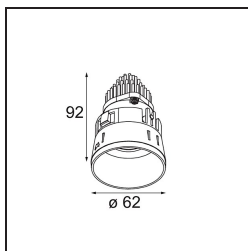

Date
Customer
Project
Type

Tetrix Straight Recessed 62 1x IP55 LED 2700K Flood DE White Matt

Specifications

Material	13511138
Tipo de fuente de luz	LED
Tipo de LED	BRIDGELUX V8G8
Tecnología LED	COB LED
CRI	Min. 90
Temperatura del color	2700K
Vida Útil	L90B10 @50.000 horas
Lámpara Incluida	Sí
Número de fuentes de luz	1
Código de flujo CIE	97 99 99 100 98
Binning (SDCM)	2
Dirección de la luz	Directo
Óptica	Colimador
Ángulo de Apertura medido (°)	39,2
Voltaje de entrada	Driver de corriente constante requerido
Clasificación eléctrica	III
Clasificación del IP	55
Clasificación de hilo incandescente (°C)	850
Interio/Exterior	Interior
Aplicación	Techo, Pared
Montaje	Empotrado
Tamaño de corte (mm)	ø68 for Frame Recessed; ø89 for Frame Recessed TrimLess
Profundidad de montaje (mm)	110,0
Ajustabilidad	Not Applicable
Distancia al objeto iluminado (m)	0,1
Color principal & Acabado principal	Blanco, Mate
Peso bruto (g)	146,0
Corriente de accionamiento (mA)	350 500
Min. forward voltage (Vf)	13,2 13,7
Max. forward voltage (Vf)	15,0 15,4
Connected load (W)	5,0 7,2
Flujo luminoso por lámpara (lm)	504 680

Eficacia (lm/W)	100	95
Índice de deslumbramiento	18	19
Remark	<ul style="list-style-type: none">• Tetrix Recessed Ring o Tube Surface no incluido• Este no es un producto completo. Se necesita un Tetrix Recessed Ring o Tube Surface.• Este no es un producto completo. Se necesita un Tetrix Recessed Ring o Tube Surface.	