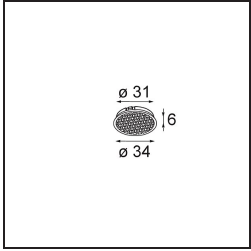

---

Bemerkung

- Tetrix Recessed Ring oder Tube Surface nicht enthalten
  - Dies ist kein vollständiges Produkt. Es wird ein Tetrix Recessed Ring oder Tube Surface benötigt.
  - Dies ist kein vollständiges Produkt. Es wird ein Tetrix Recessed Ring oder Tube Surface benötigt.
-

**TM30 & CRI Diagramm**

**Lichtverteilung und Lichtverteilungskurve**

Diagramm

**Optisches Zubehör**

**13515132** Honeycomb 33 Black Structure

**13515038** Snoot 32 White Matt  
**13515032** Snoot 32 Black Structure