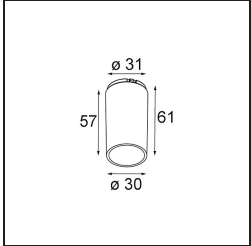

### Spezifikationen

Material	13511138
Typ der Lichtquelle	LED
LED Typ	BRIDGELUX V8G8
LED-Technologie	COB-LED
CRI	Min. 90
Farbtemperatur	2700K
Lebensdauer	L90B10 bei 50.000 Stunden
Leuchtmittel enthalten	Ja
Anzahl Lichtquellen	1
CIE-Fluxcode	97 99 99 100 98
Binning (SDCM)	2
Lichtrichtung	Abwärts
Optik	Kollimator
Gemessene Abstrahlwinkel (°)	39,2
Eingangsspannung	Konstantstrom-Treiber erforderlich
Schutzklasse	III
Schutzart	55
Glühdrahtprüfung (°C)	850
Innen/Außen	Innen
Anwendung	Decke, Wand
Montage	Einbau
Ausschnittgröße (mm)	ø68 for Frame Recessed; ø89 for Frame Recessed TrimLess
Einbautiefe (mm)	110,0
Verstellbarkeit	Not Applicable
Abstand zum beleuchteten Objekt (m)	0,1
Primärfarbe & Primäres Finish	Weiß, Matt
Bruttogewicht (g)	146,0
Antriebsstrom (mA)	350      500
Min. forward voltage (Vf)	13,2      13,7
Max. forward voltage (Vf)	15,0      15,4
Connected load (W)	5,0      7,2
Lichtstrom pro Lampe (lm)	504      680
Effizienz (lm/W)	100      95
UGR	18      19

---

Bemerkung

- Tetrix Recessed Ring oder Tube Surface nicht enthalten
  - Dies ist kein vollständiges Produkt. Es wird ein Tetrix Recessed Ring oder Tube Surface benötigt.
  - Dies ist kein vollständiges Produkt. Es wird ein Tetrix Recessed Ring oder Tube Surface benötigt.
-

**TM30 & CRI Diagramm**

**Lichtverteilung und Lichtverteilungskurve**

Diagramm

**Optisches Zubehör**

**13515132** Honeycomb 33 Black Structure

**13515038** Snoot 32 White Matt  
**13515032** Snoot 32 Black Structure