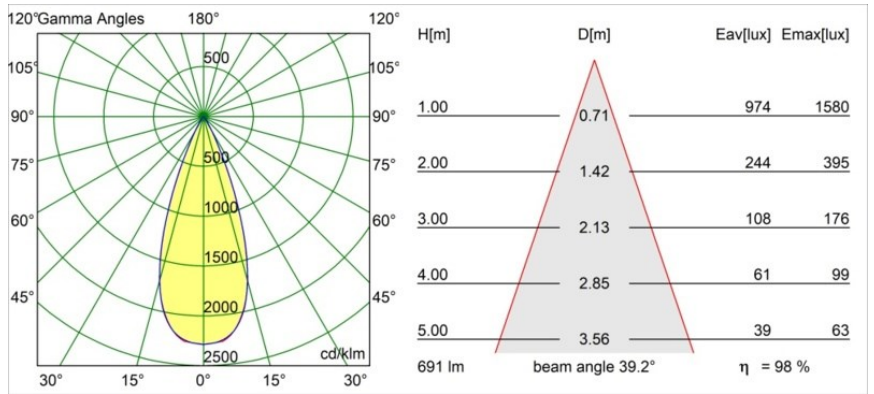

### Spezifikationen

Material	13511138
Typ der Lichtquelle	LED
LED Typ	BRIDGELUX V8G8
LED-Technologie	COB-LED
CRI	Min. 90
Farbtemperatur	2700K
Lebensdauer	L90B10 bei 50.000 Stunden
Leuchtmittel enthalten	Ja
Anzahl Lichtquellen	1
CIE-Fluxcode	97 99 99 100 98
Binning (SDCM)	2
Lichtrichtung	Abwärts
Optik	Kollimator
Gemessene Abstrahlwinkel (°)	39,2
Eingangsspannung	Konstantstrom-Treiber erforderlich
Schutzklasse	III
Schutzart	55
Glühdrahtprüfung (°C)	850
Innen/Außen	Innen
Anwendung	Decke, Wand
Montage	Einbau
Ausschnittgröße (mm)	ø68 for Frame Recessed; ø89 for Frame Recessed TrimLess
Einbautiefe (mm)	110,0
Verstellbarkeit	Not Applicable
Abstand zum beleuchteten Objekt (m)	0,1
Primärfarbe & Primäres Finish	Weiß, Matt
Bruttogewicht (g)	146,0
Antriebsstrom (mA)	350      500
Min. forward voltage (Vf)	13,2      13,7
Max. forward voltage (Vf)	15,0      15,4
Connected load (W)	5,0      7,2
Lichtstrom pro Lampe (lm)	504      680
Effizienz (lm/W)	100      95
UGR	18      19

---

Bemerkung

- Tetrix Recessed Ring oder Tube Surface nicht enthalten
  - Dies ist kein vollständiges Produkt. Es wird ein Tetrix Recessed Ring oder Tube Surface benötigt.
  - Dies ist kein vollständiges Produkt. Es wird ein Tetrix Recessed Ring oder Tube Surface benötigt.
-

**TM30 & CRI Diagramm**

**Lichtverteilung und Lichtverteilungskurve**

Diagramm

**Optisches Zubehör**

**13515132** Honeycomb 33 Black Structure

**13515038** Snoot 32 White Matt  
**13515032** Snoot 32 Black Structure