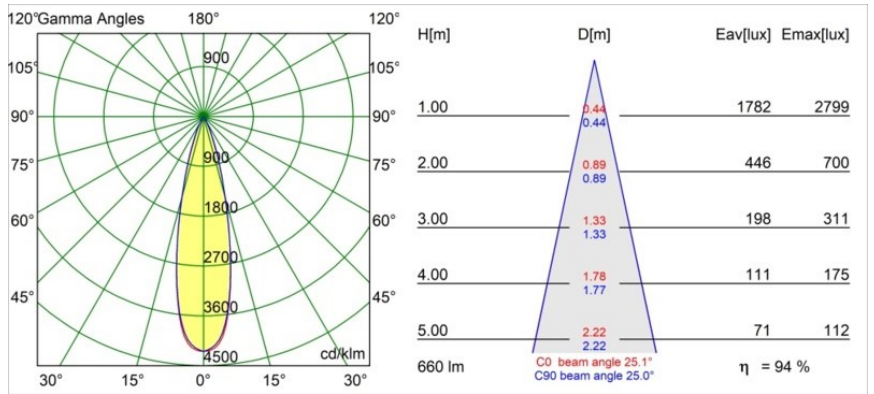

Lichtspreiding & Stralingsdiagram