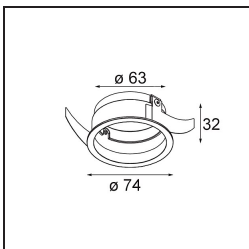

Opmerking

- Tetrix Recessed Ring of Tube Surface niet inbegrepen
 - Dit is geen compleet product. Een Tetrix Recessed Ring of Tube Surface is vereist.
 - Dit is geen compleet product. Een Tetrix Recessed Ring of Tube Surface is vereist.
-

TM30 & CRI Diagrammen

Lichtspreiding & Stralingsdiagram

Diagrammen

Optische Accessoires

13515132 Honeycomb 33 Black Structure

13515038 Snoot 32 White Matt
13515032 Snoot 32 Black Structure

13515232 Light Cone 44 Black Structure
13515238 Light Cone 44 White Matt

Installatie Accessoires

13510083 Ring Recessed 62 1x IP55 Black Matt
13510038 Ring Recessed 62 1x IP55 White Matt

13515430 Ring Recessed Trimless 62 1x

13515530 Concrete Kit 62 150x150 1x

13515630 Concrete Ring 62 Standard Installation Housing