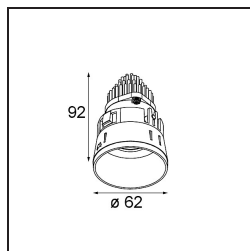

### Specifications

Materiale	13511083
Tipo di Sorgente	LED
Tipologia LED	BRIDGELUX V8G8
Tecnologie LED	COB
CRI	Min. 90
Temperatura di colore della luce	2700K
Vita utile	L90B10 @50.000 ore
Lampadina inclusa	Sì
Numero di fonte luminosa	1
Codice di flusso CIE	100 100 100 100 94
Binning (SDCM)	2
Direzione della luce	Diretta
Ottiche	Collimatore
Fascio misurato (°)	25,1
Volt in ingresso	Necessario driver a corrente costante
Classificazione elettrica	III
Grado IP	55
Test filo a caldo (°C)	850
Interno/Esterno	Interno
Applicazione	Soffitto, Parete
Montaggio	Incassato
Foro d'incasso (mm)	ø68 for Frame Recessed; ø89 for Frame Recessed TrimLess
Profondità di montaggio (mm)	110,0
Orientabilità	Not Applicable
Distanza dall'oggetto illuminato (m)	0,1
Colore primario & Finitura primaria	Nero, Opaca
Peso lordo (g)	146,0
Corrente di azionamento (mA)	350      500
Min. forward voltage (Vf)	13,2      13,7
Max. forward voltage (Vf)	15,0      15,4
Connected load (W)	5,0      7,2
Flusso luminoso per lampade (lm)	462      621
Efficienza (lm/W)	92      86