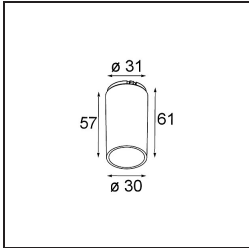

### Specifications

Materiale	13511083
Tipo di Sorgente	LED
Tipologia LED	BRIDGELUX V8G8
Tecnologie LED	COB
CRI	Min. 90
Temperatura di colore della luce	2700K
Vita utile	L90B10 @50.000 ore
Lampadina inclusa	Sì
Numero di fonte luminosa	1
Codice di flusso CIE	100 100 100 100 94
Binning (SDCM)	2
Direzione della luce	Diretta
Ottiche	Collimatore
Fascio misurato (°)	25,1
Volt in ingresso	Necessario driver a corrente costante
Classificazione elettrica	III
Grado IP	55
Test filo a caldo (°C)	850
Interno/Esterno	Interno
Applicazione	Soffitto, Parete
Montaggio	Incassato
Foro d'incasso (mm)	ø68 for Frame Recessed; ø89 for Frame Recessed TrimLess
Profondità di montaggio (mm)	110,0
Orientabilità	Not Applicable
Distanza dall'oggetto illuminato (m)	0,1
Colore primario & Finitura primaria	Nero, Opaca
Peso lordo (g)	146,0
Corrente di azionamento (mA)	350      500
Min. forward voltage (Vf)	13,2      13,7
Max. forward voltage (Vf)	15,0      15,4
Connected load (W)	5,0      7,2
Flusso luminoso per lampade (lm)	462      621
Efficienza (lm/W)	92      86

---

Livello abbagliamento	5	6
Remark	<ul style="list-style-type: none"><li>• Tetrix Recessed Ring o Tube Surface non incluso</li><li>• Questo non è un prodotto completo. È necessario un Tetrix Recessed Ring o Tube Surface.</li><li>• Questo non è un prodotto completo. È necessario un Tetrix Recessed Ring o Tube Surface.</li></ul>	

---

**TM30 & CRI diagram**

**Light distribution & beam diagram**

**Accessorio Ottico**

**13515132** Honeycomb 33 Black Structure

**13515038** Snoot 32 White Matt  
**13515032** Snoot 32 Black Structure

**13515232** Light Cone 44 Black Structure  
**13515238** Light Cone 44 White Matt

**Accessori Installazione**

**13510083** Ring Recessed 62 1x IP55 Black Matt  
**13510038** Ring Recessed 62 1x IP55 White Matt

**13515430** Ring Recessed Trimless 62 1x

**13515530** Concrete Kit 62 150x150 1x