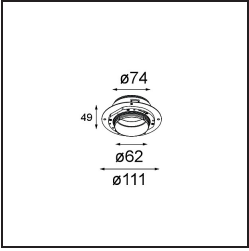

### Specifications

Materiale	13511083
Tipo di Sorgente	LED
Tipologia LED	BRIDGELUX V8G8
Tecnologie LED	COB
CRI	Min. 90
Temperatura di colore della luce	2700K
Vita utile	L90B10 @50.000 ore
Lampadina inclusa	Sì
Numero di fonte luminosa	1
Codice di flusso CIE	100 100 100 100 94
Binning (SDCM)	2
Direzione della luce	Diretta
Ottiche	Collimatore
Fascio misurato (°)	25,1
Volt in ingresso	Necessario driver a corrente costante
Classificazione elettrica	III
Grado IP	55
Test filo a caldo (°C)	850
Interno/Esterno	Interno
Applicazione	Soffitto, Parete
Montaggio	Incassato
Foro d'incasso (mm)	ø68 for Frame Recessed; ø89 for Frame Recessed TrimLess
Profondità di montaggio (mm)	110,0
Orientabilità	Not Applicable
Distanza dall'oggetto illuminato (m)	0,1
Colore primario & Finitura primaria	Nero, Opaca
Peso lordo (g)	146,0
Corrente di azionamento (mA)	350      500
Min. forward voltage (Vf)	13,2      13,7
Max. forward voltage (Vf)	15,0      15,4
Connected load (W)	5,0      7,2
Flusso luminoso per lampade (lm)	462      621
Efficienza (lm/W)	92      86

---

**TM30 & CRI diagram**

**Light distribution & beam diagram**

**Accessorio Ottico**

**13515132** Honeycomb 33 Black Structure

**13515038** Snoot 32 White Matt  
**13515032** Snoot 32 Black Structure

**13515232** Light Cone 44 Black Structure  
**13515238** Light Cone 44 White Matt

**Accessori Installazione**

**13510083** Ring Recessed 62 1x IP55 Black Matt  
**13510038** Ring Recessed 62 1x IP55 White Matt

**13515430** Ring Recessed Trimless 62 1x

**13515530** Concrete Kit 62 150x150 1x