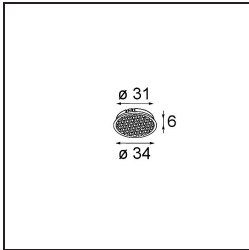

### Specifications

Materiale	13511083
Tipo di Sorgente	LED
Tipologia LED	BRIDGELUX V8G8
Tecnologie LED	COB
CRI	Min. 90
Temperatura di colore della luce	2700K
Vita utile	L90B10 @50.000 ore
Lampadina inclusa	Sì
Numero di fonte luminosa	1
Codice di flusso CIE	100 100 100 100 94
Binning (SDCM)	2
Direzione della luce	Diretta
Ottiche	Collimatore
Fascio misurato (°)	25,1
Volt in ingresso	Necessario driver a corrente costante
Classificazione elettrica	III
Grado IP	55
Test filo a caldo (°C)	850
Interno/Esterno	Interno
Applicazione	Soffitto, Parete
Montaggio	Incassato
Foro d'incasso (mm)	ø68 for Frame Recessed; ø89 for Frame Recessed TrimLess
Profondità di montaggio (mm)	110,0
Orientabilità	Not Applicable
Distanza dall'oggetto illuminato (m)	0,1
Colore primario & Finitura primaria	Nero, Opaca
Peso lordo (g)	146,0
Corrente di azionamento (mA)	350      500
Min. forward voltage (Vf)	13,2      13,7
Max. forward voltage (Vf)	15,0      15,4
Connected load (W)	5,0      7,2
Flusso luminoso per lampade (lm)	462      621
Efficienza (lm/W)	92      86

---

Livello abbagliamento	5	6
Remark	<ul style="list-style-type: none"><li>• Tetrix Recessed Ring o Tube Surface non incluso</li><li>• Questo non è un prodotto completo. È necessario un Tetrix Recessed Ring o Tube Surface.</li><li>• Questo non è un prodotto completo. È necessario un Tetrix Recessed Ring o Tube Surface.</li></ul>	

---

**TM30 & CRI diagram**

**Light distribution & beam diagram**

**Accessorio Ottico**

**13515132** Honeycomb 33 Black Structure

**13515038** Snoot 32 White Matt  
**13515032** Snoot 32 Black Structure

**13515232** Light Cone 44 Black Structure  
**13515238** Light Cone 44 White Matt