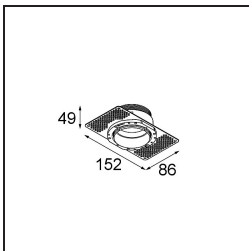

---

Livello abbagliamento	5	6
Remark	<ul style="list-style-type: none"><li>• Tetrix Recessed Ring o Tube Surface non incluso</li><li>• Questo non è un prodotto completo. È necessario un Tetrix Recessed Ring o Tube Surface.</li><li>• Questo non è un prodotto completo. È necessario un Tetrix Recessed Ring o Tube Surface.</li></ul>	

---

**TM30 & CRI diagram**

**Light distribution & beam diagram**

**Accessorio Ottico**

**13515132** Honeycomb 33 Black Structure

**13515038** Snoot 32 White Matt  
**13515032** Snoot 32 Black Structure

**13515232** Light Cone 44 Black Structure  
**13515238** Light Cone 44 White Matt

**Accessori Installazione**

**13510083** Ring Recessed 62 1x IP55 Black Matt  
**13510038** Ring Recessed 62 1x IP55 White Matt

**13515430** Ring Recessed Trimless 62 1x

**13515530** Concrete Kit 62 150x150 1x