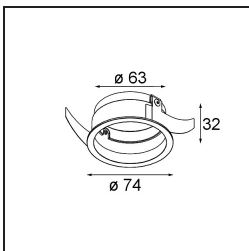

---

Livello abbagliamento	5	6
Remark	<ul style="list-style-type: none"><li>• Tetrix Recessed Ring o Tube Surface non incluso</li><li>• Questo non è un prodotto completo. È necessario un Tetrix Recessed Ring o Tube Surface.</li><li>• Questo non è un prodotto completo. È necessario un Tetrix Recessed Ring o Tube Surface.</li></ul>	

---

**TM30 & CRI diagram**

**Light distribution & beam diagram**

**Accessorio Ottico**

**13515132** Honeycomb 33 Black Structure

**13515038** Snoot 32 White Matt  
**13515032** Snoot 32 Black Structure

**13515232** Light Cone 44 Black Structure  
**13515238** Light Cone 44 White Matt

**Accessori Installazione**

**13510083** Ring Recessed 62 1x IP55 Black Matt  
**13510038** Ring Recessed 62 1x IP55 White Matt

**13515430** Ring Recessed Trimless 62 1x

**13515530** Concrete Kit 62 150x150 1x