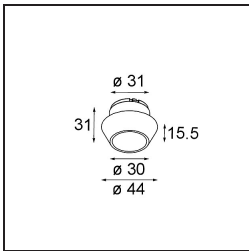

---

Livello abbagliamento	5	6
Remark	<ul style="list-style-type: none"><li>• Tetrix Recessed Ring o Tube Surface non incluso</li><li>• Questo non è un prodotto completo. È necessario un Tetrix Recessed Ring o Tube Surface.</li><li>• Questo non è un prodotto completo. È necessario un Tetrix Recessed Ring o Tube Surface.</li></ul>	

---

**TM30 & CRI diagram**

**Light distribution & beam diagram**

**Accessorio Ottico**

**13515132** Honeycomb 33 Black Structure

**13515038** Snoot 32 White Matt  
**13515032** Snoot 32 Black Structure

**13515232** Light Cone 44 Black Structure  
**13515238** Light Cone 44 White Matt