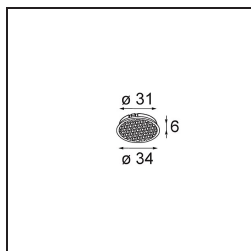

Date
Customer
Project
Type

Tetrix Straight Recessed 62 1x IP55 LED 2700K Medium DE Black Matt

Specifications

Materiale	13511083
Tipo di Sorgente	LED
Tipologia LED	BRIDGELUX V8G8
Tecnologie LED	COB
CRI	Min. 90
Temperatura di colore della luce	2700K
Vita utile	L90B10 @50.000 ore
Lampadina inclusa	Sì
Numero di fonte luminosa	1
Codice di flusso CIE	100 100 100 100 94
Binning (SDCM)	2
Direzione della luce	Diretta
Ottiche	Collimatore
Fascio misurato (°)	25,1
Volt in ingresso	Necessario driver a corrente costante
Classificazione elettrica	III
Grado IP	55
Test filo a caldo (°C)	850
Interno/Esterno	Interno
Applicazione	Soffitto, Parete
Montaggio	Incassato
Foro d'incasso (mm)	ø68 for Frame Recessed; ø89 for Frame Recessed TrimLess
Profondità di montaggio (mm)	110,0
Orientabilità	Not Applicable
Distanza dall'oggetto illuminato (m)	0,1
Colore primario & Finitura primaria	Nero, Opaca
Peso lordo (g)	146,0
Corrente di azionamento (mA)	350 500
Min. forward voltage (Vf)	13,2 13,7
Max. forward voltage (Vf)	15,0 15,4
Connected load (W)	5,0 7,2
Flusso luminoso per lampade (lm)	462 621
Efficienza (lm/W)	92 86

Livello abbagliamento	5	6
Remark	<ul style="list-style-type: none">• Tetrix Recessed Ring o Tube Surface non incluso• Questo non è un prodotto completo. È necessario un Tetrix Recessed Ring o Tube Surface.• Questo non è un prodotto completo. È necessario un Tetrix Recessed Ring o Tube Surface.	

TM30 & CRI diagram

Light distribution & beam diagram

Accessorio Ottico

13515132 Honeycomb 33 Black Structure

13515038 Snoot 32 White Matt

13515032 Snoot 32 Black Structure

13515232 Light Cone 44 Black Structure