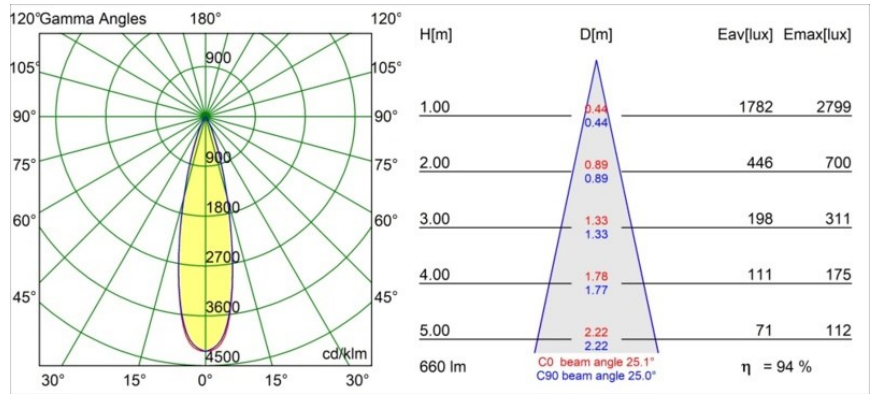

Light distribution & beam diagram