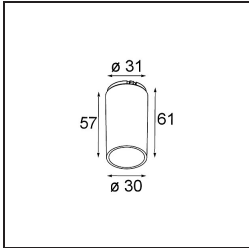

### Spezifikationen

Material	13511080
Typ der Lichtquelle	LED
LED Typ	BRIDGELUX V8G8
LED-Technologie	COB-LED
CRI	Min. 90
Farbtemperatur	2700K
Lebensdauer	L90B10 bei 50.000 Stunden
Leuchtmittel enthalten	Ja
Anzahl Lichtquellen	1
CIE-Fluxcode	100 100 100 100 94
Binning (SDCM)	2
Lichtrichtung	Abwärts
Optik	Kollimator
Gemessene Abstrahlwinkel (°)	25,4
Eingangsspannung	Konstantstrom-Treiber erforderlich
Schutzklasse	III
Schutzart	55
Glühdrahtprüfung (°C)	850
Innen/Außen	Innen
Anwendung	Decke, Wand
Montage	Einbau
Ausschnittgröße (mm)	ø68 for Frame Recessed; ø89 for Frame Recessed TrimLess
Einbautiefe (mm)	110,0
Verstellbarkeit	Not Applicable
Abstand zum beleuchteten Objekt (m)	0,1
Primärfarbe & Primäres Finish	Schwarz, Chrom
Bruttogewicht (g)	146,0
Antriebsstrom (mA)	350      500
Min. forward voltage (Vf)	13,2      13,7
Max. forward voltage (Vf)	15,0      15,4
Connected load (W)	5,0      7,2
Lichtstrom pro Lampe (lm)	460      618
Effizienz (lm/W)	92      86
UGR	8      9

---

Bemerkung	<ul style="list-style-type: none"><li>• Tetrix Recessed Ring oder Tube Surface nicht enthalten</li><li>• Dies ist kein vollständiges Produkt. Es wird ein Tetrix Recessed Ring oder Tube Surface benötigt.</li><li>• Dies ist kein vollständiges Produkt. Es wird ein Tetrix Recessed Ring oder Tube Surface benötigt.</li></ul>
-----------	--

---

**TM30 & CRI Diagramm**

**Lichtverteilung und Lichtverteilungskurve**

Diagramm

**Optisches Zubehör**

**13515132** Honeycomb 33 Black Structure

**13515038** Snoot 32 White Matt  
**13515032** Snoot 32 Black Structure

**13515232** Light Cone 44 Black Structure  
**13515238** Light Cone 44 White Matt

**Montagezubehör**

**13510083** Ring Recessed 62 1x IP55 Black Matt  
**13510038** Ring Recessed 62 1x IP55 White Matt

**13515430** Ring Recessed Trimless 62 1x