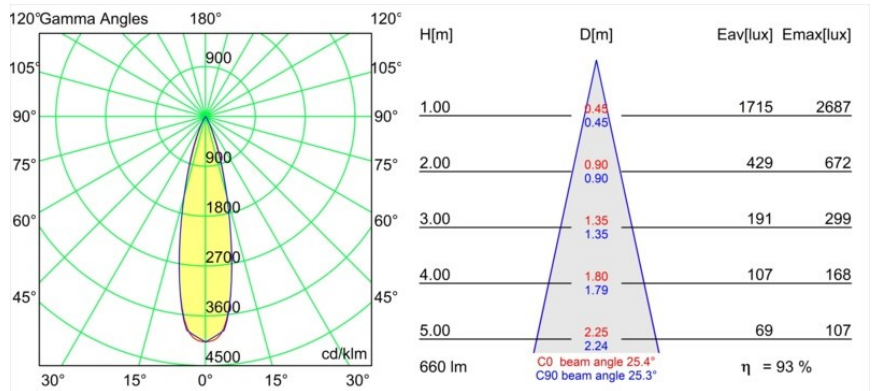

### Spezifikationen

Material	13511080
Typ der Lichtquelle	LED
LED Typ	BRIDGELUX V8G8
LED-Technologie	COB-LED
CRI	Min. 90
Farbtemperatur	2700K
Lebensdauer	L90B10 bei 50.000 Stunden
Leuchtmittel enthalten	Ja
Anzahl Lichtquellen	1
CIE-Fluxcode	100 100 100 100 94
Binning (SDCM)	2
Lichtrichtung	Abwärts
Optik	Kollimator
Gemessene Abstrahlwinkel (°)	25,4
Eingangsspannung	Konstantstrom-Treiber erforderlich
Schutzklasse	III
Schutzart	55
Glühdrahtprüfung (°C)	850
Innen/Außen	Innen
Anwendung	Decke, Wand
Montage	Einbau
Ausschnittgröße (mm)	ø68 for Frame Recessed; ø89 for Frame Recessed TrimLess
Einbautiefe (mm)	110,0
Verstellbarkeit	Not Applicable
Abstand zum beleuchteten Objekt (m)	0,1
Primärfarbe & Primäres Finish	Schwarz, Chrom
Bruttogewicht (g)	146,0
Antriebsstrom (mA)	350      500
Min. forward voltage (Vf)	13,2      13,7
Max. forward voltage (Vf)	15,0      15,4
Connected load (W)	5,0      7,2
Lichtstrom pro Lampe (lm)	460      618
Effizienz (lm/W)	92      86
UGR	8      9

---

Bemerkung	<ul style="list-style-type: none"><li>• Tetrix Recessed Ring oder Tube Surface nicht enthalten</li><li>• Dies ist kein vollständiges Produkt. Es wird ein Tetrix Recessed Ring oder Tube Surface benötigt.</li><li>• Dies ist kein vollständiges Produkt. Es wird ein Tetrix Recessed Ring oder Tube Surface benötigt.</li></ul>
-----------	--

---

**TM30 & CRI Diagramm**

**Lichtverteilung und Lichtverteilungskurve**

Diagramm

**Optisches Zubehör**

**13515132** Honeycomb 33 Black Structure

**13515038** Snoot 32 White Matt  
**13515032** Snoot 32 Black Structure