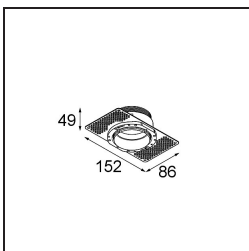

13515430 Ring Recessed Trimless 62 1x