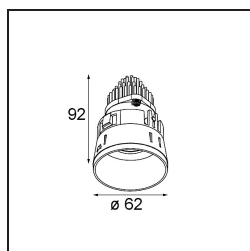

Datum
Kunde
Projekt
Art

*Tetrix Straight Recessed 62 1x IP55 LED 2700K Medium DE Black Chrome*

Mit Komponenten spielen, sie auf alle möglichen Arten zusammenfügen. Die Tetrix lädt Sie ein, ihr mit Designoptionen und Zubehör Ihre persönliche Note zu verleihen. Sie ist vielseitig einsetzbar, passt überall hin – und ihre Installation ist ein Kinderspiel.

### Spezifikationen

Material	13511080
Typ der Lichtquelle	LED
LED Typ	BRIDGELUX V8G8
LED-Technologie	COB-LED
CRI	Min. 90
Farbtemperatur	2700K
Lebensdauer	L90B10 bei 50.000 Stunden
Leuchtmittel enthalten	Ja
Anzahl Lichtquellen	1
CIE-Fluxcode	100 100 100 100 94
Binning (SDCM)	2
Lichtrichtung	Abwärts
Optik	Kollimator
Gemessene Abstrahlwinkel (°)	25,4
Eingangsspannung	Konstantstrom-Treiber erforderlich
Schutzklasse	III
Schutzart	55
Glühdrahtprüfung (°C)	850
Innen/Außen	Innen
Anwendung	Decke, Wand
Montage	Einbau
Ausschnittgröße (mm)	ø68 for Frame Recessed; ø89 for Frame Recessed TrimLess
Einbautiefe (mm)	110,0
Verstellbarkeit	Not Applicable
Abstand zum beleuchteten Objekt (m)	0,1
Primärfarbe & Primäres Finish	Schwarz, Chrom
Bruttogewicht (g)	146,0
Antriebsstrom (mA)	350      500
Min. forward voltage (Vf)	13,2      13,7
Max. forward voltage (Vf)	15,0      15,4
Connected load (W)	5,0      7,2
Lichtstrom pro Lampe (lm)	460      618
Effizienz (lm/W)	92      86
UGR	8      9

---

Bemerkung	<ul style="list-style-type: none"><li>• Tetrix Recessed Ring oder Tube Surface nicht enthalten</li><li>• Dies ist kein vollständiges Produkt. Es wird ein Tetrix Recessed Ring oder Tube Surface benötigt.</li><li>• Dies ist kein vollständiges Produkt. Es wird ein Tetrix Recessed Ring oder Tube Surface benötigt.</li></ul>
-----------	--