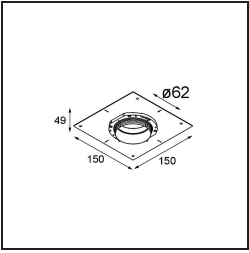

### Spezifikationen

Material	13511080
Typ der Lichtquelle	LED
LED Typ	BRIDGELUX V8G8
LED-Technologie	COB-LED
CRI	Min. 90
Farbtemperatur	2700K
Lebensdauer	L90B10 bei 50.000 Stunden
Leuchtmittel enthalten	Ja
Anzahl Lichtquellen	1
CIE-Fluxcode	100 100 100 100 94
Binning (SDCM)	2
Lichtrichtung	Abwärts
Optik	Kollimator
Gemessene Abstrahlwinkel (°)	25,4
Eingangsspannung	Konstantstrom-Treiber erforderlich
Schutzklasse	III
Schutzart	55
Glühdrahtprüfung (°C)	850
Innen/Außen	Innen
Anwendung	Decke, Wand
Montage	Einbau
Ausschnittgröße (mm)	ø68 for Frame Recessed; ø89 for Frame Recessed TrimLess
Einbautiefe (mm)	110,0
Verstellbarkeit	Not Applicable
Abstand zum beleuchteten Objekt (m)	0,1
Primärfarbe & Primäres Finish	Schwarz, Chrom
Bruttogewicht (g)	146,0
Antriebsstrom (mA)	350      500
Min. forward voltage (Vf)	13,2      13,7
Max. forward voltage (Vf)	15,0      15,4
Connected load (W)	5,0      7,2
Lichtstrom pro Lampe (lm)	460      618
Effizienz (lm/W)	92      86
UGR	8      9

---

**TM30 & CRI Diagramm**

**Lichtverteilung und Lichtverteilungskurve**

Diagramm

**Optisches Zubehör**

**13515132** Honeycomb 33 Black Structure

**13515038** Snoot 32 White Matt  
**13515032** Snoot 32 Black Structure

**13515232** Light Cone 44 Black Structure  
**13515238** Light Cone 44 White Matt

**Montagezubehör**

**13510083** Ring Recessed 62 1x IP55 Black Matt  
**13510038** Ring Recessed 62 1x IP55 White Matt

**13515430** Ring Recessed Trimless 62 1x