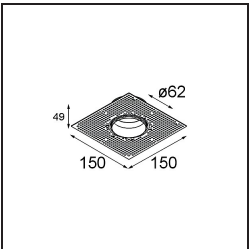

12293230 Plaster Kit Trimless 150x150 - 62 1x