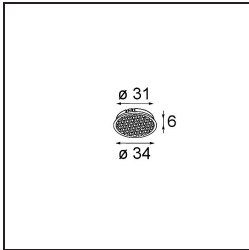

### Spezifikationen

Material	13511080
Typ der Lichtquelle	LED
LED Typ	BRIDGELUX V8G8
LED-Technologie	COB-LED
CRI	Min. 90
Farbtemperatur	2700K
Lebensdauer	L90B10 bei 50.000 Stunden
Leuchtmittel enthalten	Ja
Anzahl Lichtquellen	1
CIE-Fluxcode	100 100 100 100 94
Binning (SDCM)	2
Lichtrichtung	Abwärts
Optik	Kollimator
Gemessene Abstrahlwinkel (°)	25,4
Eingangsspannung	Konstantstrom-Treiber erforderlich
Schutzklasse	III
Schutzart	55
Glühdrahtprüfung (°C)	850
Innen/Außen	Innen
Anwendung	Decke, Wand
Montage	Einbau
Ausschnittgröße (mm)	ø68 for Frame Recessed; ø89 for Frame Recessed TrimLess
Einbautiefe (mm)	110,0
Verstellbarkeit	Not Applicable
Abstand zum beleuchteten Objekt (m)	0,1
Primärfarbe & Primäres Finish	Schwarz, Chrom
Bruttogewicht (g)	146,0
Antriebsstrom (mA)	350      500
Min. forward voltage (Vf)	13,2      13,7
Max. forward voltage (Vf)	15,0      15,4
Connected load (W)	5,0      7,2
Lichtstrom pro Lampe (lm)	460      618
Effizienz (lm/W)	92      86
UGR	8      9

---

Bemerkung	<ul style="list-style-type: none"><li>• Tetrix Recessed Ring oder Tube Surface nicht enthalten</li><li>• Dies ist kein vollständiges Produkt. Es wird ein Tetrix Recessed Ring oder Tube Surface benötigt.</li><li>• Dies ist kein vollständiges Produkt. Es wird ein Tetrix Recessed Ring oder Tube Surface benötigt.</li></ul>
-----------	--

---

**TM30 & CRI Diagramm**

**Lichtverteilung und Lichtverteilungskurve**

Diagramm

**Optisches Zubehör**

**13515132** Honeycomb 33 Black Structure

**13515038** Snoot 32 White Matt  
**13515032** Snoot 32 Black Structure