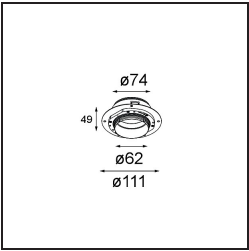

13515630 Concrete Ring 62 Standard Installation Housing