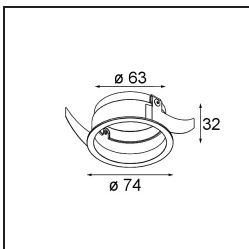

Montagezubehör

13510083 Ring Recessed 62 1x IP55 Black Matt
13510038 Ring Recessed 62 1x IP55 White Matt