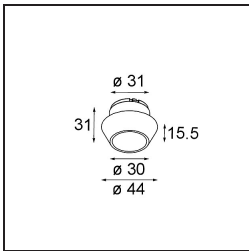

### Spezifikationen

Material	13511080
Typ der Lichtquelle	LED
LED Typ	BRIDGELUX V8G8
LED-Technologie	COB-LED
CRI	Min. 90
Farbtemperatur	2700K
Lebensdauer	L90B10 bei 50.000 Stunden
Leuchtmittel enthalten	Ja
Anzahl Lichtquellen	1
CIE-Fluxcode	100 100 100 100 94
Binning (SDCM)	2
Lichtrichtung	Abwärts
Optik	Kollimator
Gemessene Abstrahlwinkel (°)	25,4
Eingangsspannung	Konstantstrom-Treiber erforderlich
Schutzklasse	III
Schutzart	55
Glühdrahtprüfung (°C)	850
Innen/Außen	Innen
Anwendung	Decke, Wand
Montage	Einbau
Ausschnittgröße (mm)	ø68 for Frame Recessed; ø89 for Frame Recessed TrimLess
Einbautiefe (mm)	110,0
Verstellbarkeit	Not Applicable
Abstand zum beleuchteten Objekt (m)	0,1
Primärfarbe & Primäres Finish	Schwarz, Chrom
Bruttogewicht (g)	146,0
Antriebsstrom (mA)	350      500
Min. forward voltage (Vf)	13,2      13,7
Max. forward voltage (Vf)	15,0      15,4
Connected load (W)	5,0      7,2
Lichtstrom pro Lampe (lm)	460      618
Effizienz (lm/W)	92      86
UGR	8      9

---

Bemerkung	<ul style="list-style-type: none"><li>• Tetrix Recessed Ring oder Tube Surface nicht enthalten</li><li>• Dies ist kein vollständiges Produkt. Es wird ein Tetrix Recessed Ring oder Tube Surface benötigt.</li><li>• Dies ist kein vollständiges Produkt. Es wird ein Tetrix Recessed Ring oder Tube Surface benötigt.</li></ul>
-----------	--

---

**TM30 & CRI Diagramm**

**Lichtverteilung und Lichtverteilungskurve**

Diagramm

**Optisches Zubehör**

**13515132** Honeycomb 33 Black Structure

**13515038** Snoot 32 White Matt  
**13515032** Snoot 32 Black Structure