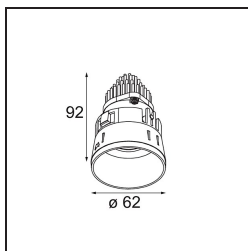

Datum
Klant
Project
Soort

Tetrix Straight Recessed 62 1x IP55 LED 2700K Medium DE White Matt

Specificaties

Materiaal	13511038
Type Lichtbron	LED
LED type	BRIDGELUX V8G8
LED technologie	Led-COB
CRI	Min. 90
Kleurtemperatuur	2700K
Levensduur	L90B10 bij 50.000 Uur
Lamp inbegrepen	Ja
Aantal Lichtbronnen	1
CIE-fluxcode	98 99 100 100 96
Binning (SDCM)	2
Lichtrichting	Omlaag
Optisch	Collimator
Gemeten gradenbundel (°)	24,9
Ingangsspanning	Aandrijving Gelijktroom Vereist
Elektriciteitsklasse	III
IP-klasse	55
Gloeidraadtest (°C)	850
Binnen/Buiten	Binnen
Toepassing	Plafond, Wand
Montage	Inbouw
Inbouwopening (mm)	ø68 for Frame Recessed; ø89 for Frame Recessed TrimLess
Montagediepte (mm)	110,0
Verstelbaarheid	Not Applicable
Afstand tot Verlicht Voorwerp (m)	0,1
Primaire Kleur & Primaire Afwerking	Wit, Mat
Brutogewicht (g)	146,0
Stroom driver (mA)	350 500
Min. forward voltage (Vf)	13,2 13,7
Max. forward voltage (Vf)	15,0 15,4
Connected load (W)	5,0 7,2
Lumenoutput per lampunit (lm)	472 635
Efficiëntie (lm/W)	94 88
UGR	16 17

Opmerking

- Tetrix Recessed Ring of Tube Surface niet inbegrepen
 - Dit is geen compleet product. Een Tetrix Recessed Ring of Tube Surface is vereist.
 - Dit is geen compleet product. Een Tetrix Recessed Ring of Tube Surface is vereist.
-