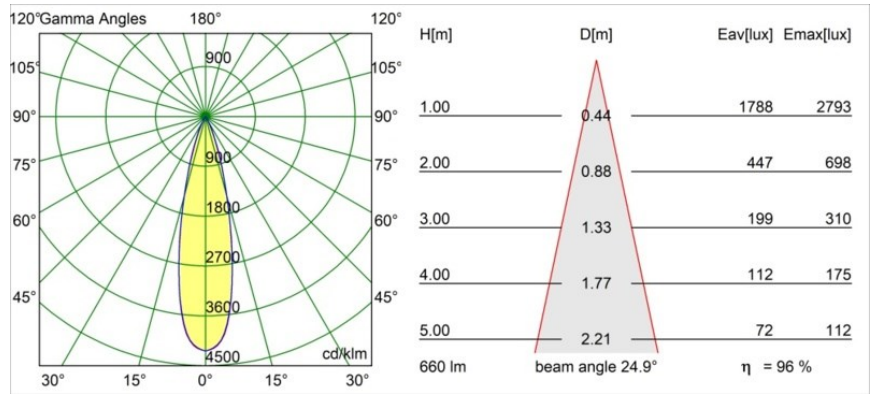

Lichtspreiding & Stralingsdiagram