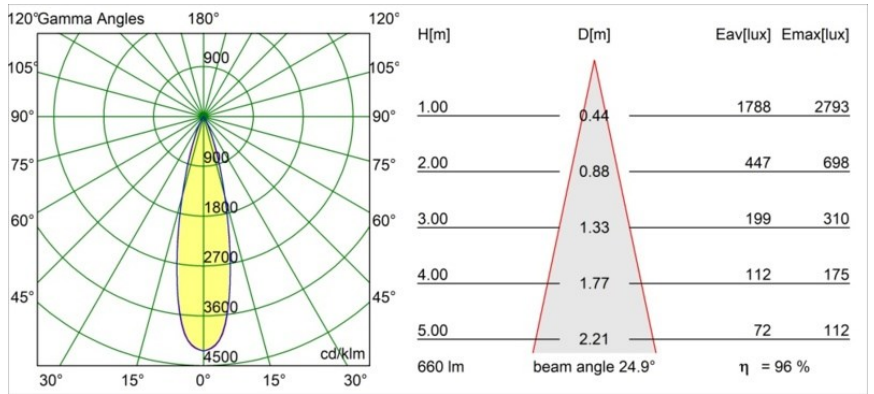

Light distribution & beam diagram