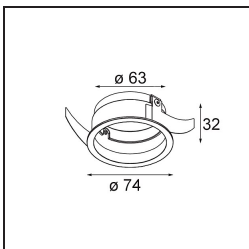

Montagezubehör

13510083 Ring Recessed 62 1x IP55 Black Matt
13510038 Ring Recessed 62 1x IP55 White Matt