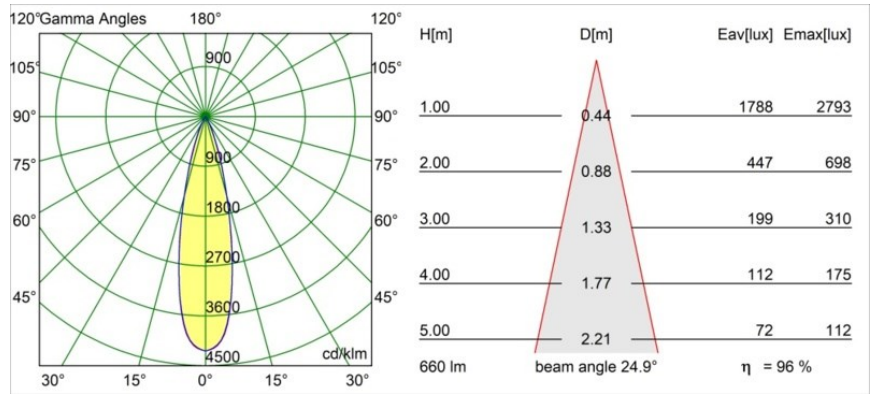

Spezifikationen

---

Bemerkung	<ul style="list-style-type: none"><li>• Tetrix Recessed Ring oder Tube Surface nicht enthalten</li><li>• Dies ist kein vollständiges Produkt. Es wird ein Tetrix Recessed Ring oder Tube Surface benötigt.</li><li>• Dies ist kein vollständiges Produkt. Es wird ein Tetrix Recessed Ring oder Tube Surface benötigt.</li></ul>
-----------	--

---

**TM30 & CRI Diagramm**

**Lichtverteilung und Lichtverteilungskurve**

Diagramm

**Optisches Zubehör**

**13515132** Honeycomb 33 Black Structure

**13515038** Snoot 32 White Matt  
**13515032** Snoot 32 Black Structure