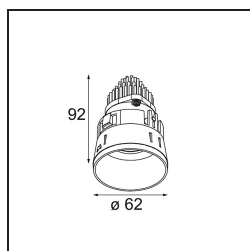

Datum
Kunde
Projekt
Art

*Tetrix Straight Recessed 62 1x IP55 LED 2700K Medium DE White Matt*

**Spezifikationen**

Material	13511038
Typ der Lichtquelle	LED
LED Typ	BRIDGELUX V8G8
LED-Technologie	COB-LED
CRI	Min. 90
Farbtemperatur	2700K
Lebensdauer	L90B10 bei 50.000 Stunden
Leuchtmittel enthalten	Ja
Anzahl Lichtquellen	1
CIE-Fluxcode	98 99 100 100 96
Binning (SDCM)	2
Lichtrichtung	Abwärts
Optik	Kollimator
Gemessene Abstrahlwinkel (°)	24,9
Eingangsspannung	Konstantstrom-Treiber erforderlich
Schutzklasse	III
Schutzart	55
Glühdrahtprüfung (°C)	850
Innen/Außen	Innen
Anwendung	Decke, Wand
Montage	Einbau
Ausschnittgröße (mm)	ø68 for Frame Recessed; ø89 for Frame Recessed TrimLess
Einbautiefe (mm)	110,0
Verstellbarkeit	Not Applicable
Abstand zum beleuchteten Objekt (m)	0,1
Primärfarbe & Primäres Finish	Weiß, Matt
Bruttogewicht (g)	146,0
Antriebsstrom (mA)	350      500
Min. forward voltage (Vf)	13,2      13,7
Max. forward voltage (Vf)	15,0      15,4
Connected load (W)	5,0      7,2
Lichtstrom pro Lampe (lm)	472      635
Effizienz (lm/W)	94      88
UGR	16      17

Spezifikationen

---

Bemerkung	<ul style="list-style-type: none"><li>• Tetrix Recessed Ring oder Tube Surface nicht enthalten</li><li>• Dies ist kein vollständiges Produkt. Es wird ein Tetrix Recessed Ring oder Tube Surface benötigt.</li><li>• Dies ist kein vollständiges Produkt. Es wird ein Tetrix Recessed Ring oder Tube Surface benötigt.</li></ul>
-----------	--