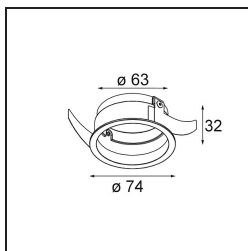

Datum

Klant

Project

Soort

Ring Recessed 62 1x IP55 Black Matt

Specificaties

Materiaal	13510083
Lamp inbegrepen	Neen
Aantal Lichtbronnen	1
IP-klasse	55
Gloeidraadtest (°C)	960
Binnen/Buiten	Binnen
Toepassing	Plafond, Wand
Montage	Inbouw
Inbouwopening (mm)	ø68
Montagediepte (mm)	110,0
Verstelbaarheid	Not Applicable
Primaire Kleur & Primaire Afwerking	Zwart, Mat
Slimme Verlichting	Hue
Brutogewicht (g)	70,0