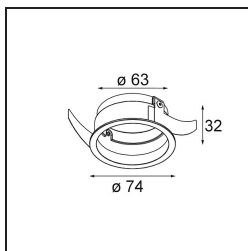

Datum

Klant

Project

Soort

*Ring Recessed 62 1x IP55 Black Matt*

### Specificaties

Materiaal	13510083
Lamp inbegrepen	Neen
Aantal Lichtbronnen	1
IP-klasse	55
Gloeidraadtest (°C)	960
Binnen/Buiten	Binnen
Toepassing	Plafond, Wand
Montage	Inbouw
Inbouwopening (mm)	ø68
Montagediepte (mm)	110,0
Verstelbaarheid	Not Applicable
Primaire Kleur & Primaire Afwerking	Zwart, Mat
Slimme Verlichting	Hue
Brutogewicht (g)	70,0