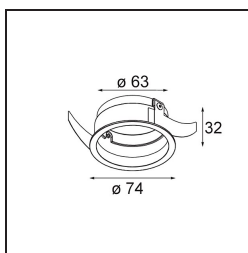

Ring Recessed 62 1x IP55 Black Matt

Caractéristiques

Matériaux	13510083
Ampoule incluse	Non
Nombre de Sources Lumineuses	1
Indice de protection IP	55
Essai au fil incandescent (°C)	960
Intérieur/extérieur	Intérieur
Application	Plafond, Mur
Montage	Encastré
Taille de découpe (mm)	ø68
Profondeur de montage (mm)	110,0
Ajustabilité	Not Applicable
Couleur Principale & Finition Principale	Noir, Mat
Éclairage Intelligent	Hue
Poids brut (g)	70,0