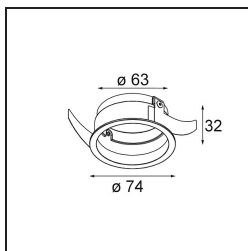

Datum

Kunde

Projekt

Art

Ring Recessed 62 1x IP55 Black Matt

Spezifikationen

Material	13510083
Leuchtmittel enthalten	Nein
Anzahl Lichtquellen	1
Schutzart	55
Glühdrahtprüfung (°C)	960
Innen/Außen	Innen
Anwendung	Decke, Wand
Montage	Einbau
Ausschnittgröße (mm)	ø68
Einbautiefe (mm)	110,0
Verstellbarkeit	Not Applicable
Primärfarbe & Primäres Finish	Schwarz, Matt
Intelligente Beleuchtung	Hue
Bruttogewicht (g)	70,0