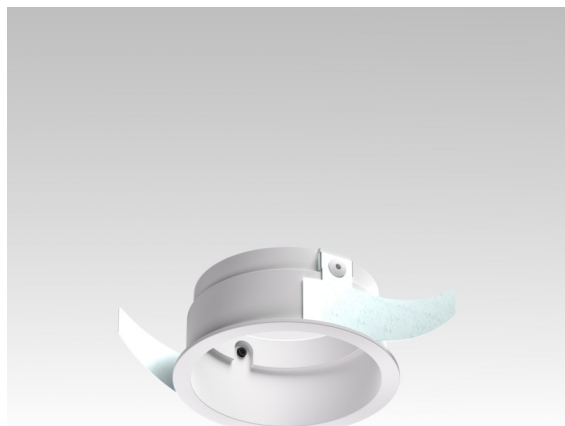

Datum

Klant

Project

Soort

Ring Recessed 62 1x IP55 White Matt

Specificaties

Materiaal	13510038
Lamp inbegrepen	Neen
Aantal Lichtbronnen	1
IP-klasse	55
Gloeidraadtest (°C)	960
Binnen/Buiten	Binnen
Toepassing	Plafond, Wand
Montage	Inbouw
Inbouwopening (mm)	ø68
Montagediepte (mm)	110,0
Verstelbaarheid	Not Applicable
Primaire Kleur & Primaire Afwerking	Wit, Mat
Slimme Verlichting	Hue
Brutogewicht (g)	70,0