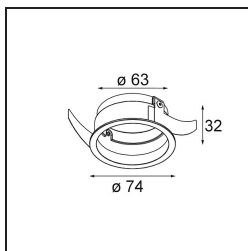

Datum

Klant

Project

Soort

Ring Recessed 62 1x IP55 White Matt

Specificaties

Materiaal	13510038
Lamp inbegrepen	Neen
Aantal Lichtbronnen	1
IP-klasse	55
Gloeidraadtest (°C)	960
Binnen/Buiten	Binnen
Toepassing	Plafond, Wand
Montage	Inbouw
Inbouwopening (mm)	ø68
Montagediepte (mm)	110,0
Verstelbaarheid	Not Applicable
Primaire Kleur & Primaire Afwerking	Wit, Mat
Slimme Verlichting	Hue
Brutogewicht (g)	70,0