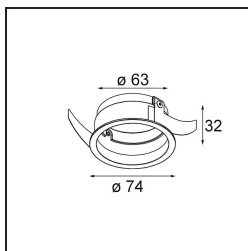

*Ring Recessed 62 lx IP55 White Matt*

**Specifications**

Materiale	13510038
Lampadina inclusa	No
Numero di fonte luminosa	1
Grado IP	55
Test filo a caldo (°C)	960
Interno/Esterno	Interno
Applicazione	Soffitto, Parete
Montaggio	Incassato
Foro d'incasso (mm)	ø68
Profondità di montaggio (mm)	110,0
Orientabilità	Not Applicable
Colore primario & Finitura primaria	Bianco, Opaca
Luce smart	Hue
Peso lordo (g)	70,0