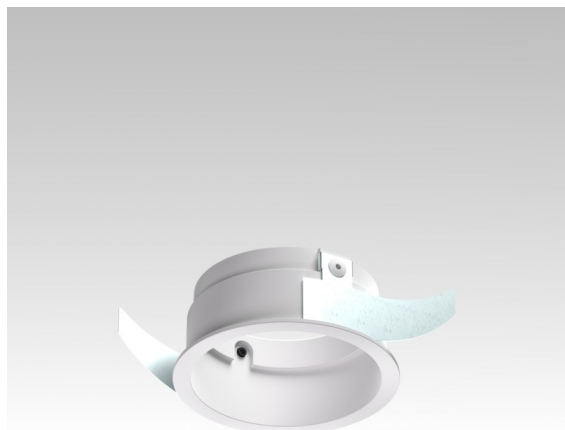

*Ring Recessed 62 lx IP55 White Matt*

**Specifications**

Materiale	13510038
Lampadina inclusa	No
Numero di fonte luminosa	1
Grado IP	55
Test filo a caldo (°C)	960
Interno/Esterno	Interno
Applicazione	Soffitto, Parete
Montaggio	Incassato
Foro d'incasso (mm)	ø68
Profondità di montaggio (mm)	110,0
Orientabilità	Not Applicable
Colore primario & Finitura primaria	Bianco, Opaca
Luce smart	Hue
Peso lordo (g)	70,0