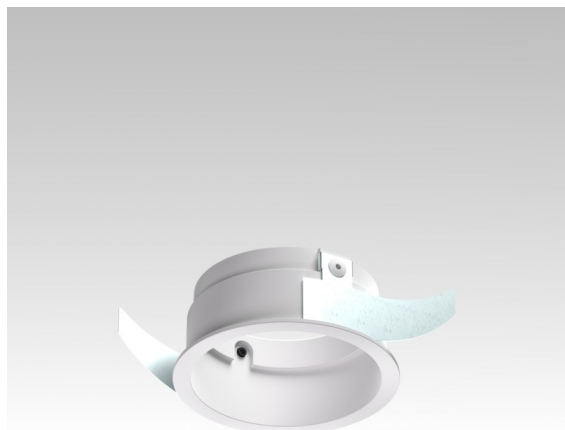

*Ring Recessed 62 1x IP55 White Matt*

**Caractéristiques**

Matériaux	13510038
Ampoule incluse	Non
Nombre de Sources Lumineuses	1
Indice de protection IP	55
Essai au fil incandescent (°C)	960
Intérieur/extérieur	Intérieur
Application	Plafond, Mur
Montage	Encastré
Taille de découpe (mm)	ø68
Profondeur de montage (mm)	110,0
Ajustabilité	Not Applicable
Couleur Principale & Finition Principale	Blanc, Mat
Éclairage Intelligent	Hue
Poids brut (g)	70,0