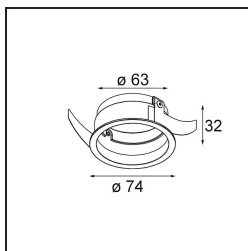

*Ring Recessed 62 1x IP55 White Matt*

**Caractéristiques**

Matériaux	13510038
Ampoule incluse	Non
Nombre de Sources Lumineuses	1
Indice de protection IP	55
Essai au fil incandescent (°C)	960
Intérieur/extérieur	Intérieur
Application	Plafond, Mur
Montage	Encastré
Taille de découpe (mm)	ø68
Profondeur de montage (mm)	110,0
Ajustabilité	Not Applicable
Couleur Principale & Finition Principale	Blanc, Mat
Éclairage Intelligent	Hue
Poids brut (g)	70,0