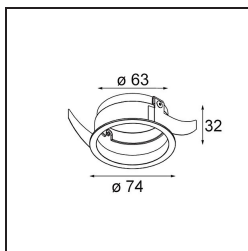

Datum

Kunde

Projekt

Art

Ring Recessed 62 1x IP55 White Matt

Spezifikationen

Material	13510038
Leuchtmittel enthalten	Nein
Anzahl Lichtquellen	1
Schutzart	55
Glühdrahtprüfung (°C)	960
Innen/Außen	Innen
Anwendung	Decke, Wand
Montage	Einbau
Ausschnittgröße (mm)	ø68
Einbautiefe (mm)	110,0
Verstellbarkeit	Not Applicable
Primärfarbe & Primäres Finish	Weiß, Matt
Intelligente Beleuchtung	Hue
Bruttogewicht (g)	70,0