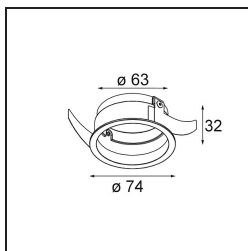

Datum

Kunde

Projekt

Art

Ring Recessed 62 1x IP55 White Matt

Spezifikationen

Material	13510038
Leuchtmittel enthalten	Nein
Anzahl Lichtquellen	1
Schutzart	55
Glühdrahtprüfung (°C)	960
Innen/Außen	Innen
Anwendung	Decke, Wand
Montage	Einbau
Ausschnittgröße (mm)	ø68
Einbautiefe (mm)	110,0
Verstellbarkeit	Not Applicable
Primärfarbe & Primäres Finish	Weiß, Matt
Intelligente Beleuchtung	Hue
Bruttogewicht (g)	70,0