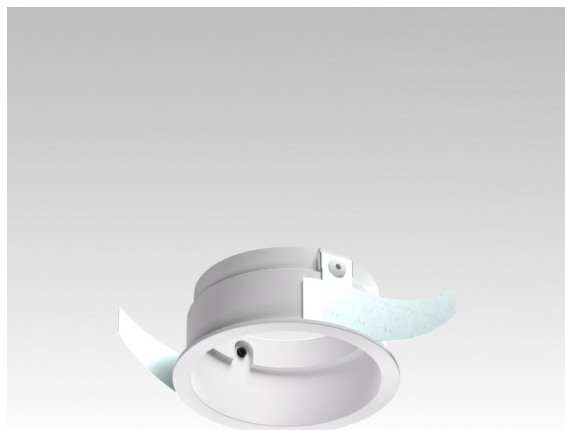

Datum

Kunde

Projekt

Art

Ring Recessed 62 1x IP55 White Matt

Spezifikationen

Material	13510038
Leuchtmittel enthalten	Nein
Anzahl Lichtquellen	1
Schutzart	55
Glühdrahtprüfung (°C)	960
Innen/Außen	Innen
Anwendung	Decke, Wand
Montage	Einbau
Ausschnittgröße (mm)	ø68
Einbautiefe (mm)	110,0
Verstellbarkeit	Not Applicable
Primärfarbe & Primäres Finish	Weiß, Matt
Intelligente Beleuchtung	Hue
Bruttogewicht (g)	70,0