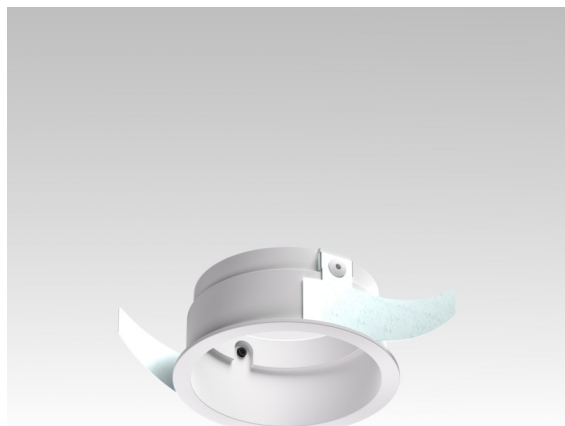

Datum

Kunde

Projekt

Art

Ring Recessed 62 1x IP55 White Matt

Spezifikationen

Material	13510038
Leuchtmittel enthalten	Nein
Anzahl Lichtquellen	1
Schutzart	55
Glühdrahtprüfung (°C)	960
Innen/Außen	Innen
Anwendung	Decke, Wand
Montage	Einbau
Ausschnittgröße (mm)	ø68
Einbautiefe (mm)	110,0
Verstellbarkeit	Not Applicable
Primärfarbe & Primäres Finish	Weiß, Matt
Intelligente Beleuchtung	Hue
Bruttogewicht (g)	70,0